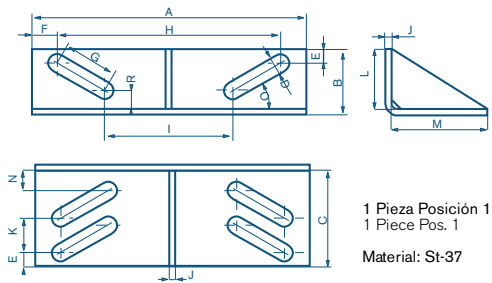

Fijaciones y Componentes Brackets & Components	Tipo Guía Guide Rail Type
<b>B1, BR1, BL1, BP1</b>	T45/A, T50/A, T65/A
<b>B2, BR2, BL2, BP2</b>	T70-1/A, T70-2/A, T70-70-9/A, T75-3/A-B, T78/B, T80-80-9/A, T82/A-B, T89/A-B, T90/A-B
<b>B3, BR3, BL3, BP3</b>	T114/B, T125/B, T127-1/B, T127-2/B, T140-1/B, T140-2/B, T125-L1/A

### Fijación Estándar Standard Bracket

	A*1	B*1	C*1	D	E	F	G	H	I*1	J	K	R	N	O
<b>B1</b>	130	50	75	11	12	22,5	27	85	47	4	28	15	12	45°
<b>B2</b>	200	62	95	15	13,5	22,5	45	155	77	5	34	21	20	30°
<b>B3</b>	270	65	100	19	13,5	25	54	220	126	6	34	18	19	30°