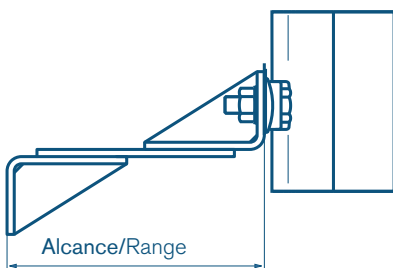

Tabla de alcances (mm.) / Range table (mm.)

	50	100	150	200	250	300	350
B1/B1			126				
B1/BL1/B1		125			227		
B2/B2	62			163			
B2/BL2/B2			157			293	
B3/B3	65			173			
B3/BL3/B3			165				311