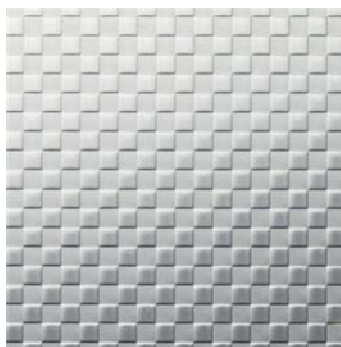

Acabados Inoxidable
Stainless Finishes
Nerezové Povrchy

Piel de cerdo
Prasečí kůže
Ref.: PC

Piel de elefante
Ledové květy / Sloní kůže
Ref.: IF

2WL
Ref.: X2

5WL
Ref.: X5

Cuadros
Šachovnice
Ref.: XA

Rombos
Kosočtverce
Ref.: 22

EPOXY - RAL 7010
Ref.: IM

Canvas
Hrubé Plátno
Ref.: IC

Lino
Plátno
Ref.: XL

Epoxi estándar
Standard Epoxy

Přibližné odstíny.

Pro všechny jiné typy povrchů kontaktujte naše obchodní oddělení.

Inoxidables decorativos lisos Hladký dekorativní nerez