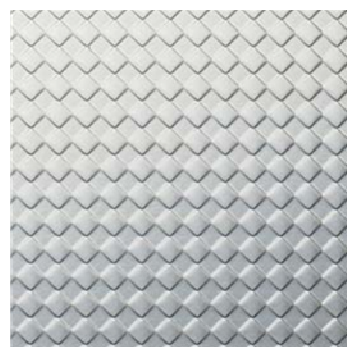

Acabados Inoxidable
Stainless Finishes
Nerezové Povrchy

Piel de cerdo
Prasečí kůže
Ref.: PC

Piel de elefante
Ledové květy / Sloní kůže
Ref.: IF

2WL
Ref.: X2

5WL
Ref.: X5

Cuadros
Šachovnice
Ref.: XA

Rombos
Kosočtverce
Ref.: 22

EPOXY - RAL 7010
Ref.: IM

Canvas
Hrubé Plátno
Ref.: IC

Lino
Plátno
Ref.: XL

Epoxi estándar
Standard Epoxy

Přibližné odstíny.

Pro všechny jiné typy povrchů kontaktujte naše obchodní oddělení.

Inoxidables decorativos lisos Hladký dekorativní nerez

AISI 316

Ref.: 3F

Espejo
Zrcadlová nerez
Ref.: B2

Super espejo
Super zrcadlo
Ref.: XS

Oro
Zlatá
Ref.: B4

Bronce
Bronz
Ref.: BR

Aluminio Champagne
Champagne Aluminium
Ref.: AC

Latón
Mosaz
Ref.: LA