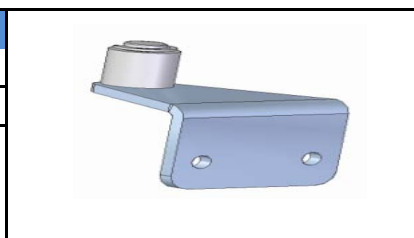

Kód	Popis	Cena
1111.20.035	DRŽÁK VODIČE KŘÍDLA KOMPLETNÍ	227,- Kč