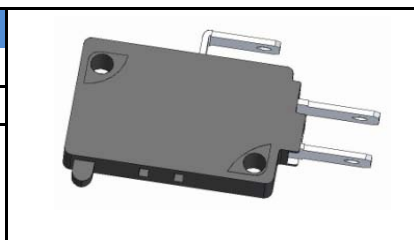

Kód	Popis	Cena
0002.63.382	Spínač koncového ovládání	57,- Kč

Kód	Popis	Cena
0002.63.268	Baterie nouzového otvírání	310,- Kč

Kód	Popis	Cena
1111.55.001	Křívka krátká	940,- Kč

Kód	Popis	Cena
1111.55.001	Křívka dlouhá	1240,- Kč