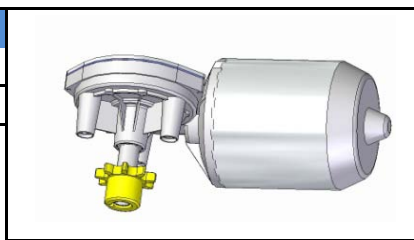

Kód	Popis	Cena
0002.63.297	Ovládací trafo	562,- Kč

Kód	Popis	Cena
1111.70.001	Ovládací deska	3975,- Kč

Kód	Popis	Cena
1111.20.035	DRŽÁK VODIČE KŘÍDLA KOMPLETNÍ	227,- Kč

Kód	Popis	Cena
1111.20.036	VODIČ	17,- Kč

Kód	Popis	Cena
1111.35.002	Kladka motoru	187,- Kč

Kód	Popis	Cena
1111.35.001	ŘETĚZ POHONU	133,- Kč

Kód	Popis	Cena
1111.45.011	Motor pohonu	2382,- Kč

Kód	Popis	Cena
1111.10.004	Vačka koncového spínače	38,50 Kč