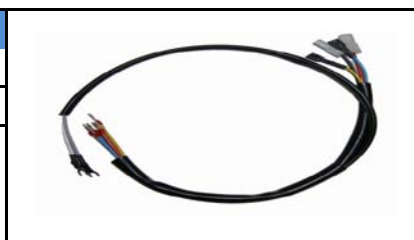

Kód	Popis	Cena
0002.63.343	KABEL NOUZ. OTVÍRÁNÍ	73,- Kč