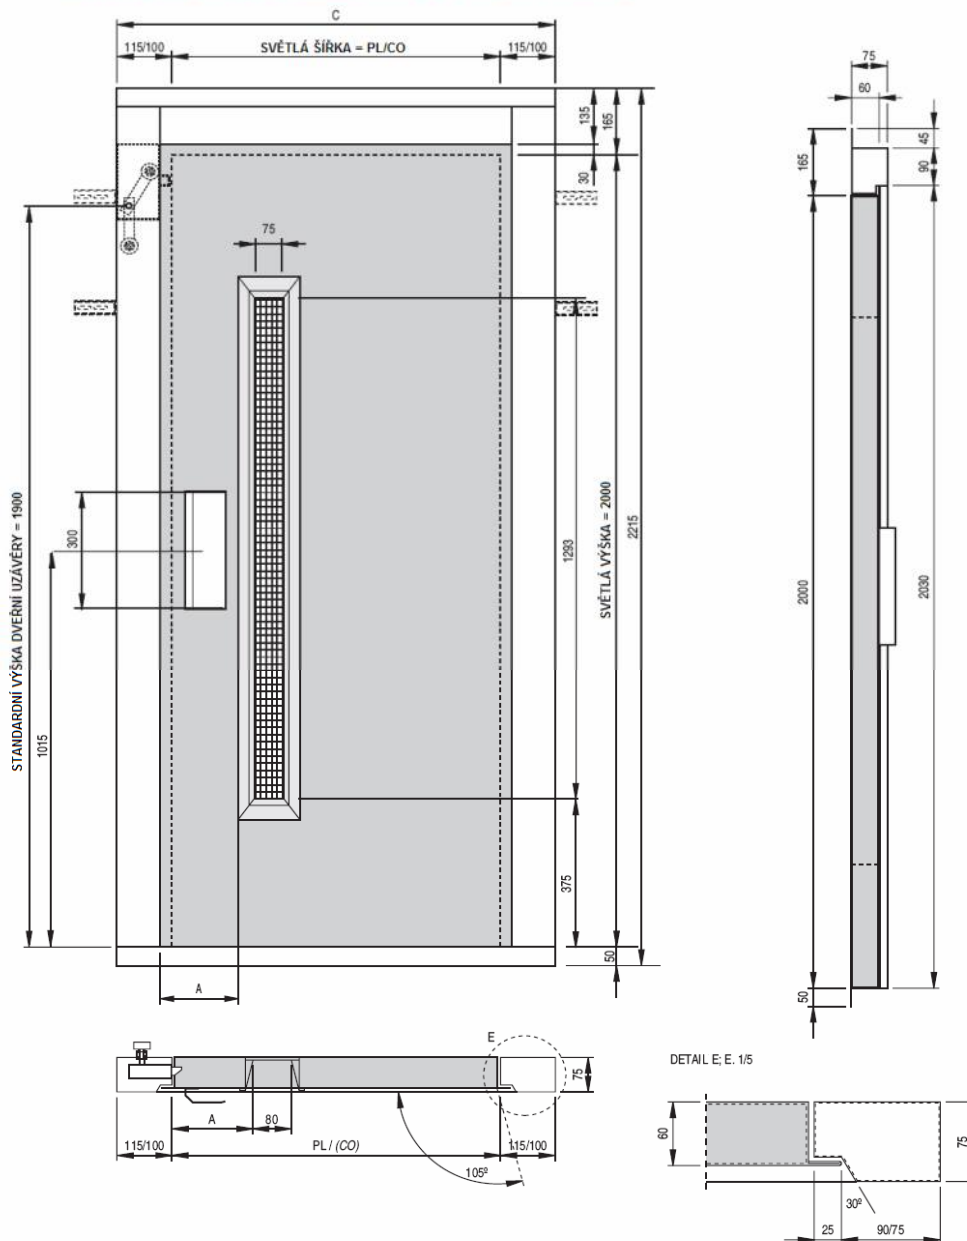

FERMATOR

JEDNOKŘÍDLÉ RUČNÍ OTOČNÉ VÝTAHOVÉ DVEŘE

JEDNOPANELOVÉ RUČNÍ OTOČNÉ DVEŘE - ŠACHETNÍ MODEL FERMATOR ZOBRAZENY PRAVÉ - PANTY VPRAVO

PL / CO	600	650	700	750	800	850	900	950	1000
A	100	115	130	150	165	185	200	215	230
C	830	880	930	980	1030	1080	1130	1180	1230
HMOTNOST (kg)	72	74	77	80	82	85	87	90	92