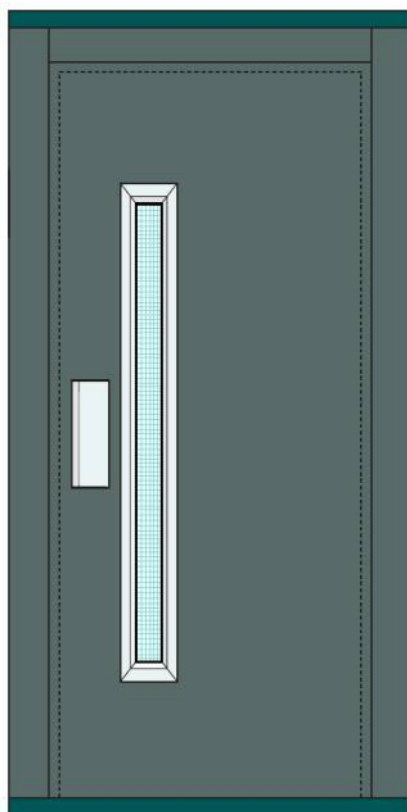

# FERMATOR

## JEDNOKŘÍDLÉ RUČNÍ OTOČNÉ VÝTAHOVÉ DVEŘE

Šachetní dveře

STANDARD LM

– okénko 75x1293mm

– AL madlo

– DU FERMATOR

– dveřní dovírac

NA OBJEDNÁVKU

## JEDNOKŘÍDLÉ RUČNÍ OTOČNÉ VÝTAHOVÉ DVEŘE