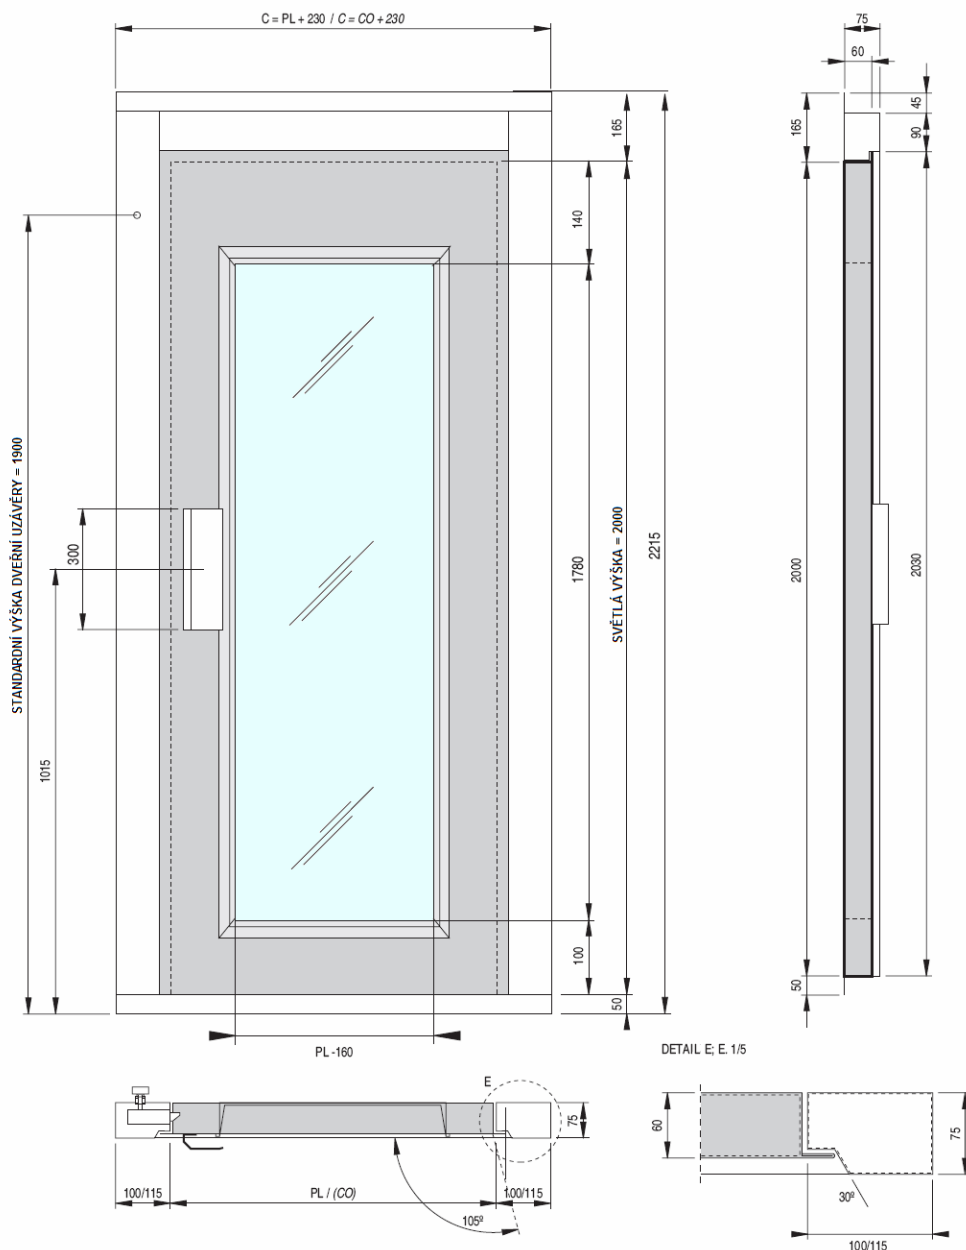

FERMATOR

JEDNOKŘÍDLÉ RUČNÍ OTOČNÉ VÝTAHOVÉ DVEŘE

JEDNOPANELOVÉ RUČNÍ OTOČNÉ DVEŘE - ŠACHETNÍ MODEL BIG VISION - ZOBRAZENY PRAVÉ - PANTY VPRAVO

	PL / CO	600	650	700	750	800	850	900	950	1000
115	C	830	880	930	980	1030	1080	1130	1180	1230
90	C	780	830	880	930	980	1030	1080	1130	1180