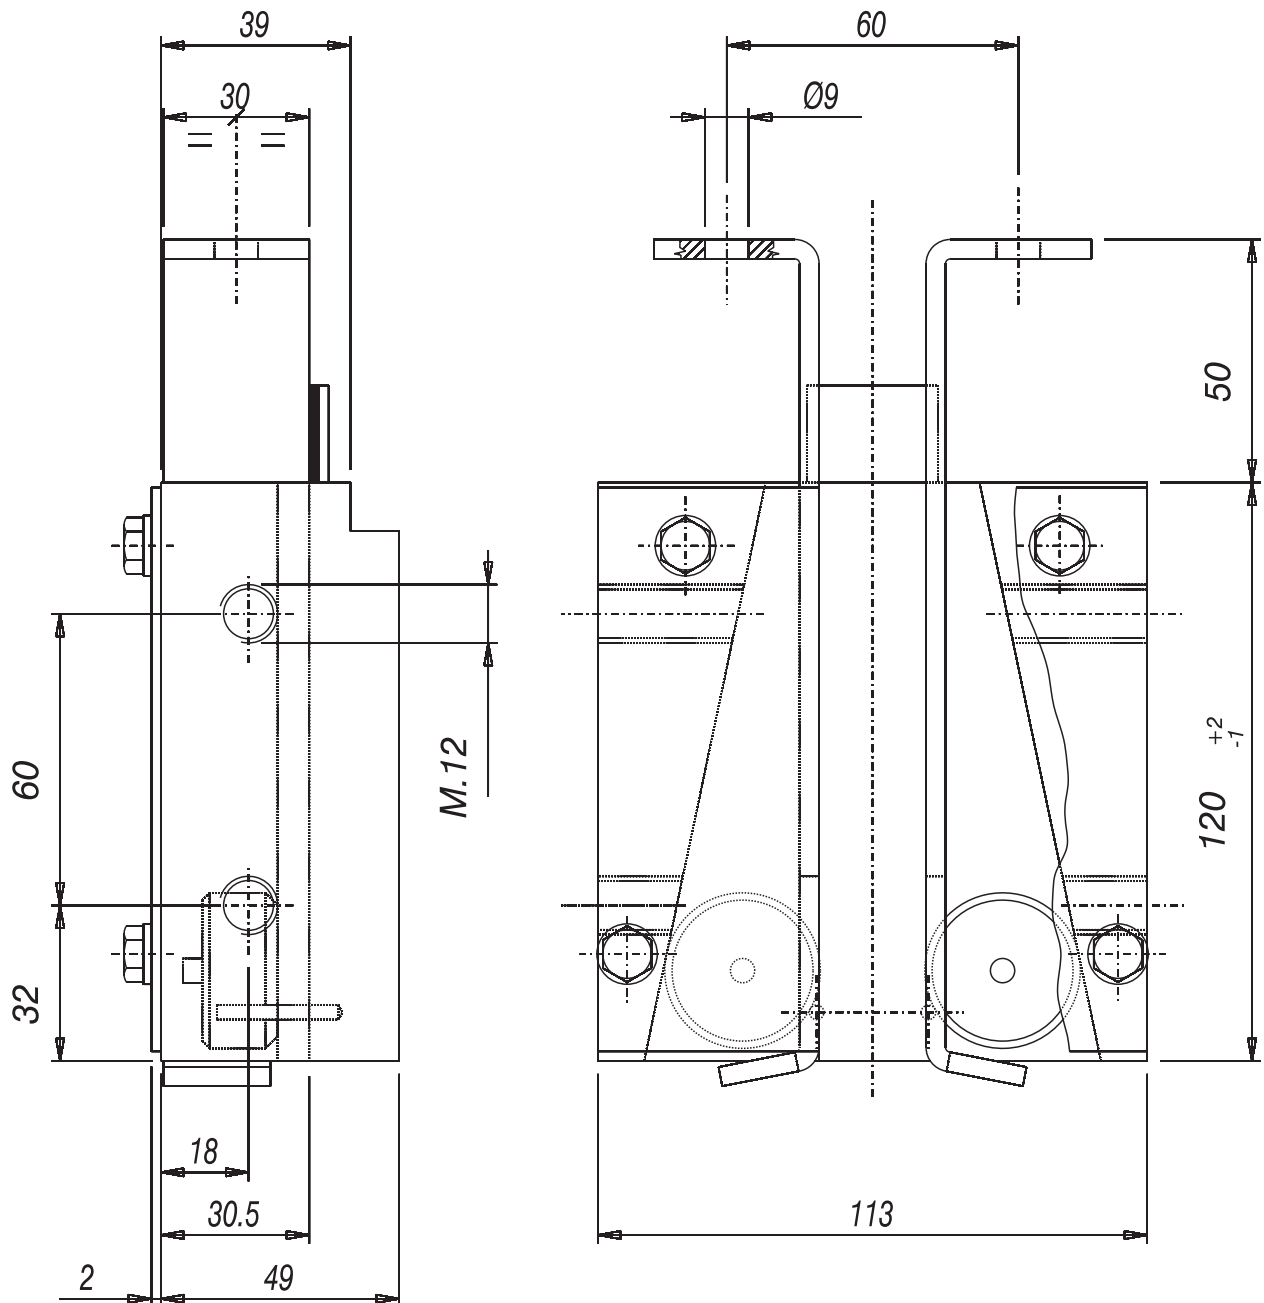

COMPONENTI MECCANICI
PER ASCENSORI
MECHANICAL LIFT
COMPONENTS

PARACADUTE Istantaneo SP.50
INSTANTANEOUS SAFETY GEAR SP.50

T-243

COD.8024300003

- LARGHEZZA GUIDE : DA 6 A 16 mm.

- PESO 4 Kg.

- PORTATA FINO A 3200 Kg. PER COPPIA

- FOR GUIDES : FROM 6 UP TO 16 mm.

- WEIGHT 4 Kgs.

- LOAD UP TO 3200 Kgs. FOR PAIR