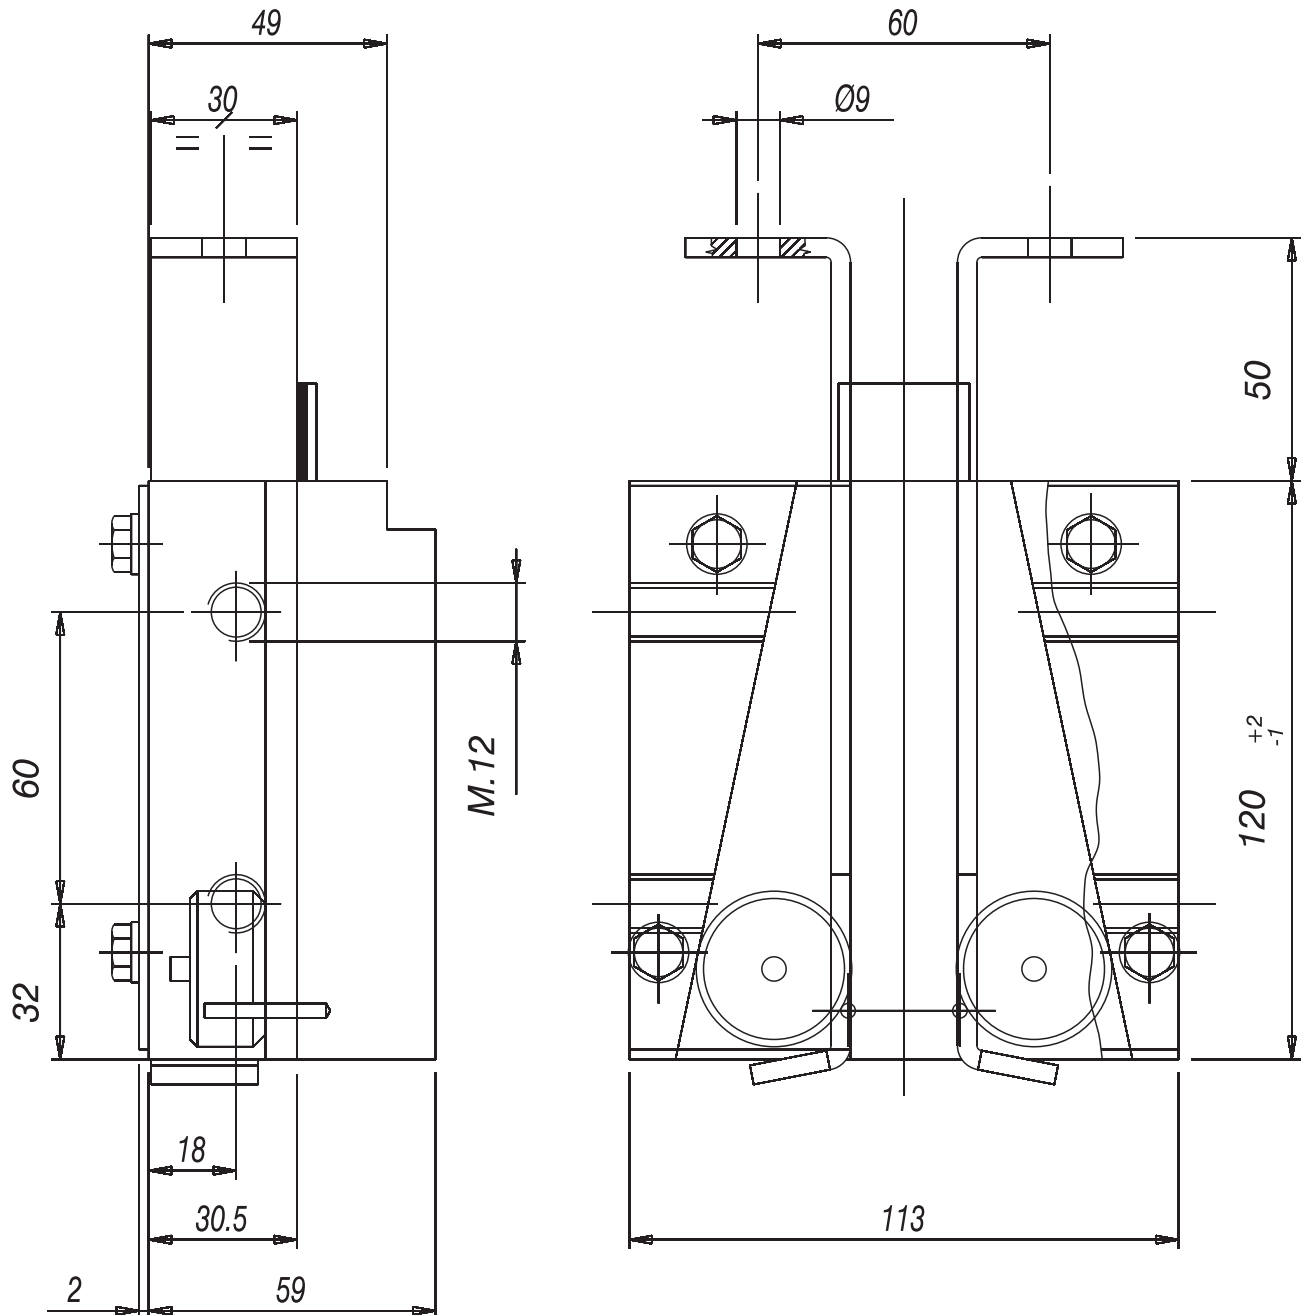

COMPONENTI MECCANICI
PER ASCENSORI
MECHANICAL LIFT
COMPONENTS

PARACADUTE Istantaneo SP.60
INSTANTANEOUS SAFETY GEAR SP.60

T-243

COD.8024300004

- LARGHEZZA GUIDE : DA 6 A 16 mm.

- PESO 5 Kg.

- PORTATA FINO A 4000 Kg. PER COPPIA

- FOR GUIDES : FROM 6 UP TO 16 mm.

- WEIGHT 5 Kgs.

- LOAD UP TO 4000 Kgs. FOR PAIR