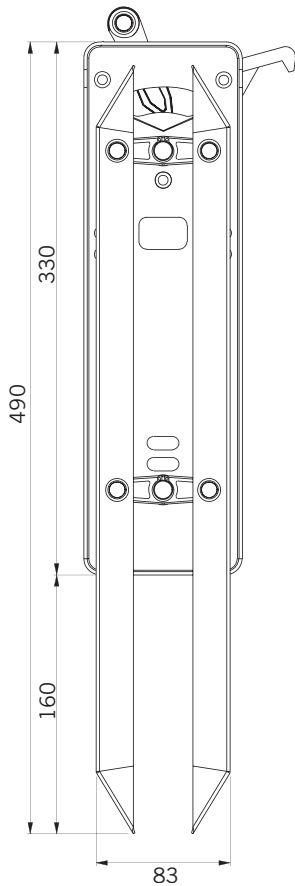

Fermator dispone de soluciones específicas para cualquier altura de cabina.
Fermator have specific solutions for any car height.

**A: Patín desplazado 50mm.
A: 50mm. displaced skate**

**B: Patín desplazado 100mm.
B: 100mm. displaced skate**

**C: Patín desplazado 150mm.
C: 150mm. displaced skate**

**D: Patín modelo Q para desplazamientos superiores a 150 mm.
D: Q model skate for upper displacements than 150 mm.**

**Tabla de alturas:
Height table:**

S	Patín Skate	H	X
270	A	---	---
320	B	---	---
370	C	---	---
420	D	626	30
520		726	130
620		826	230
720		926	330
820		1026	430