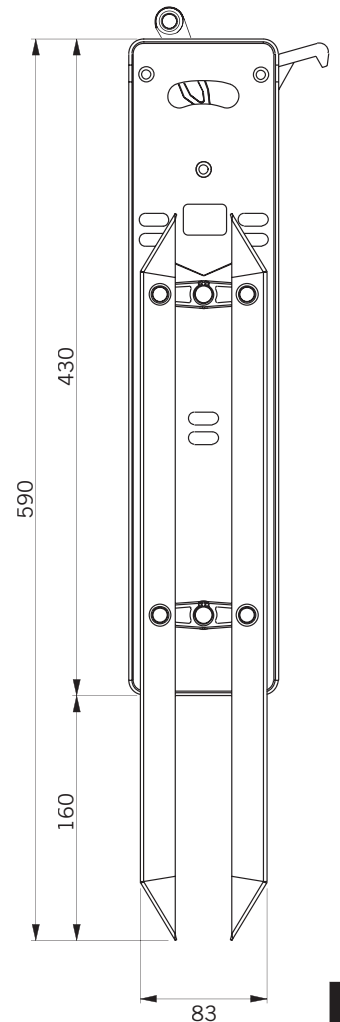

Fermator dispone de soluciones específicas para cualquier altura de cabina.
Fermator have specific solutions for any car height.

**A: Patín desplazado 50mm.
A: 50mm. displaced skate**

**B: Patín desplazado 100mm.
B: 100mm. displaced skate**

**C: Patín desplazado 150mm.
C: 150mm. displaced skate**

**D: Patín modelo Q para desplazamientos superiores a 150 mm.
D: Q model skate for upper displacements than 150 mm.**

**Tabla de alturas:
Height table:**

S	Patín Skate	H	X
270	A	---	---
320	B	---	---
370	C	---	---
420	D	626	30
520		726	130
620		826	230
720		926	330
820		1026	430