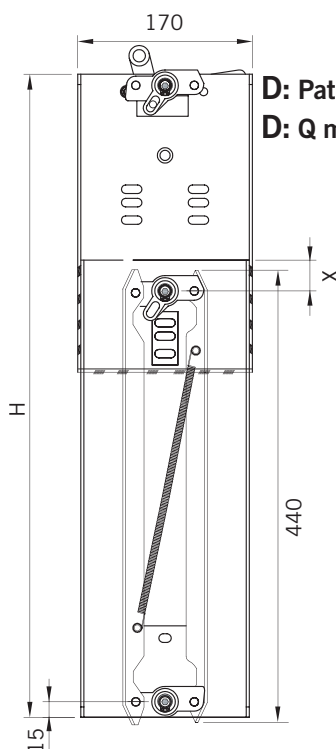

Fermator dispone de soluciones específicas para cualquier altura de cabina.
Fermator have specific solutions for any car height.

**A: Patín desplazado 50mm.
A: 50mm. displaced skate**

**B: Patín desplazado 100mm.
B: 100mm. displaced skate**

**C: Patín desplazado 150mm.
C: 150mm. displaced skate**

**D: Patín modelo Q para desplazamientos superiores a 150 mm.
D: Q model skate for upper displacements than 150 mm.**

**Tabla de alturas:
Height table:**

S	Patín Skate	H	X
270	A	---	---
320	B	---	---
370	C	---	---
420	D	626	30
520		726	130
620		826	230
720		926	330
820		1026	430