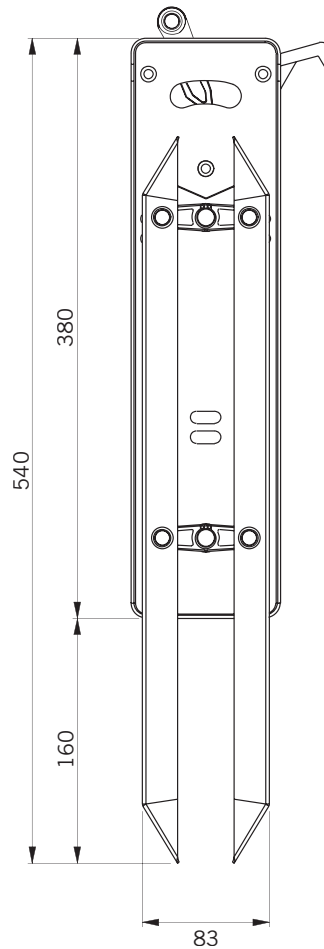

Fermator dispone de soluciones específicas para cualquier altura de cabina.
Fermator have specific solutions for any car height.

**A: Patín desplazado 50mm.
A: 50mm. displaced skate**

**B: Patín desplazado 100mm.
B: 100mm. displaced skate**

**C: Patín desplazado 150mm.
C: 150mm. displaced skate**

**D: Patín modelo Q para desplazamientos superiores a 150 mm.
D: Q model skate for upper displacements than 150 mm.**

**Tabla de alturas:
Height table:**

S	Patín Skate	H	X
270	A	---	---
320	B	---	---
370	C	---	---
420	D	626	30
520		726	130
620		826	230
720		926	330
820		1026	430