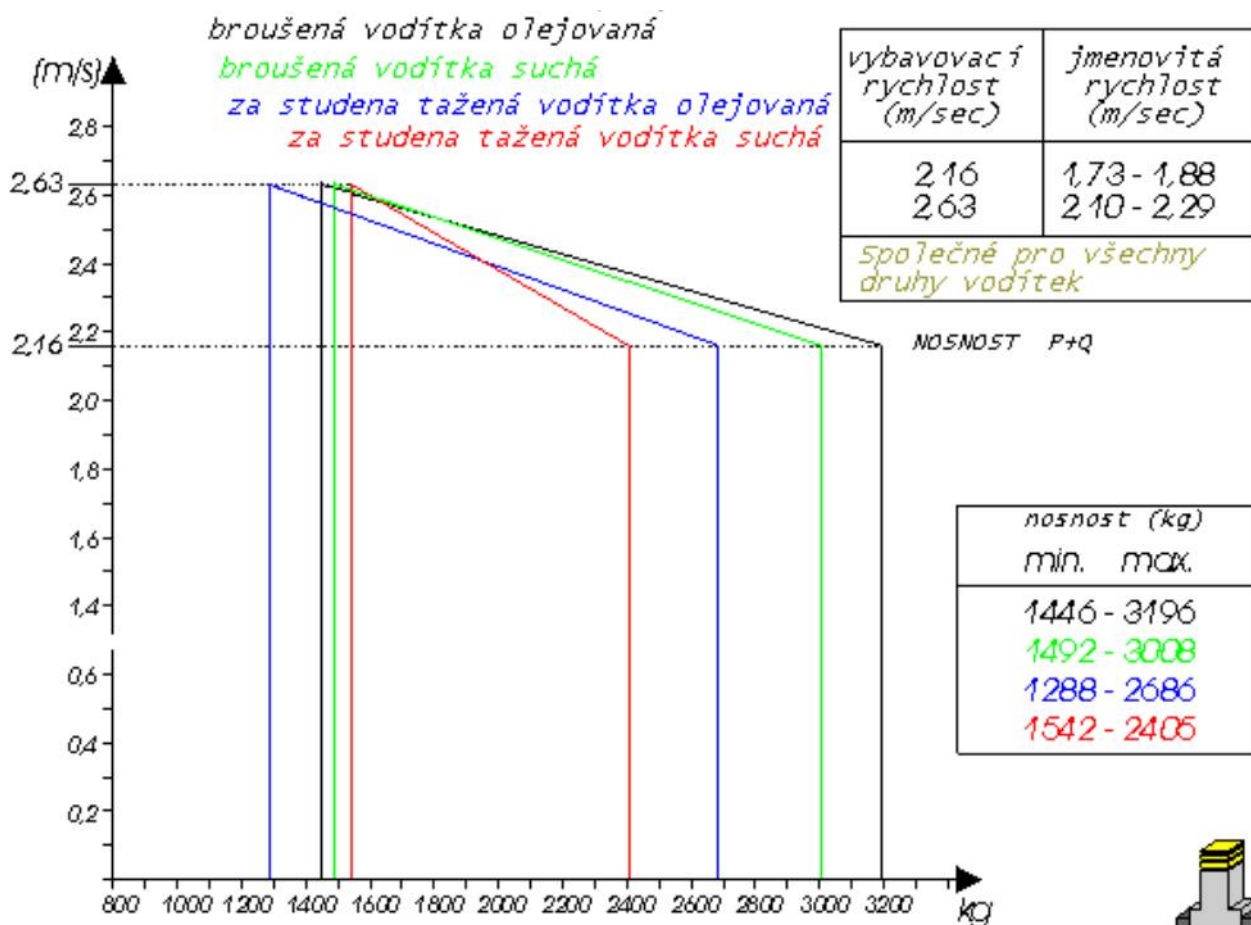

SCHLOSSER

KLOUZAVÝ ZACHYCOVAČ SCHLOSSER EB 75 KD

Typ vodítka	broušená i za studena tažená
Druh mazání vodítka	suchá nebo olej
Směr zachycení	dolů

SCHLOSSER

KLOUZAVÝ ZACHYCOVAČ SCHLOSSER EB 75 KD

VAČKOVÝ ZACHYCOVAČ NABÍZÍ DVOJITOU OCHRANU PROTI VOLNÉMU PÁDU DOLŮ A NEKONTROLOVATELNÉMU POHYBU NAHORU

ZACHYCOVAČ ↓ ↑

Safety CAPACITY

Typ : **EB 75 KD**
Certificate no.: **ABFV 490**

3000 kg x 2,16 m/s
BROUŠENÁ VODÍTKA
SUCHÁ I OLEJOVANÁ

2700 kg x 2,16 m/s
ZA STUDENÁ TAŽENÁ VODÍTKA
SUCHÁ I OLEJOVANÁ

A UMÍSTĚNÍ VYBAVOVÁNÍ ZACHYCOVAČŮ:
-VNITŘNÍ
-PŘIPEVNĚNY K RÁMU KLECE