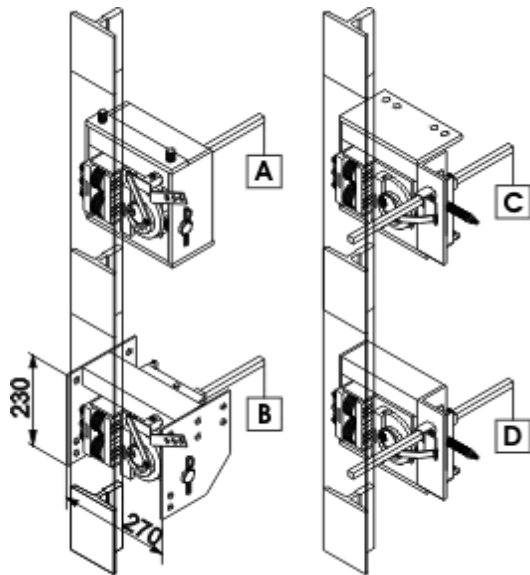

SCHLOSSER

KLOUZAVÝ ZACHYCOVAČ SCHLOSSER EB 75 KD

Typ vodítka	broušená i za studena tažená
Druh mazání vodítka	suchá nebo olej
Směr zachycení	dolů

SCHLOSSER

KLOUZAVÝ ZACHYCOVAČ SCHLOSSER EB 75 KD

VAČKOVÝ ZACHYCOVAČ NABÍZÍ DVOJITOU OCHRANU PROTI VOLNÉMU PÁDU DOLŮ A NEKONTROLOVATELNÉMU POHYBU NAHORU

ZACHYCOVAČ ↓ ↑

Safety CAPACITY

Typ : **EB 75 KD**
Certificate no.: **ABFV 490**

3000 kg x 2,16 m/s
BROUŠENÁ VODÍTKA
SUCHÁ I OLEJOVANÁ

2700 kg x 2,16 m/s
ZA STUDENÁ TAŽENÁ VODÍTKA
SUCHÁ I OLEJOVANÁ

A UMÍSTĚNÍ VYBAVOVÁNÍ ZACHYCOVAČŮ:
-VNITŘNÍ
-PŘIPEVNĚNY K RÁMU KLECE

C UMÍSTĚNÍ VYBAVOVÁNÍ ZACHYCOV.:
-VNĚJŠÍ
-PŘIPEVNĚNY K RÁMU KLECE

B UMÍSTĚNÍ VYBAVOVÁNÍ ZACHYCOVAČŮ:
-VNITŘNÍ
-PŘIPEVNĚNY K PŘÍČNÉMU NOSNÍKU

D UMÍSTĚNÍ VYBAVOVÁNÍ ZACHYCOV.:
-VNĚJŠÍ
-PŘIPEVNĚNY K RÁMU KLECE

VODÍTKA

BR	T 75-3/B	75/62/10
OU	T 89/B	89/62/16
ŠE	T 90/B	90/75/16
NÁ		<možnost výběru
TA	T 140-1/B	140/108/19
ŽE	T 70-2/A	70/70/8
NÁ	T 75-3/A	75/62/10
		<možnost výběru