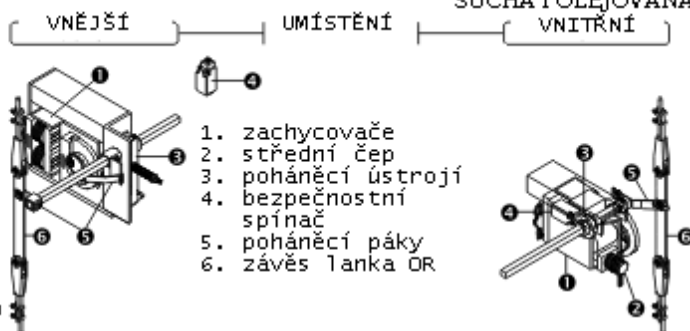

SCHLOSSER

KLOUZAVÝ ZACHYCOVAČ SCHLOSSER EB 75 KD

Typ vodítka	broušená i za studena tažená
Druh mazání vodítka	suchá nebo olej
Směr zachycení	dolů

SCHLOSSER

KLOUZAVÝ ZACHYCOVAČ SCHLOSSER EB 75 KD

VAČKOVÝ ZACHYCOVAČ NABÍZÍ DVOJITOU OCHRANU PROTI VOLNÉMU PÁDU DOLŮ A NEKONTROLOVATELNÉMU POHYBU NAHORU

ZACHYCOVAČ ↓ ↑

Safety CAPACITY

Typ : **EB 75 KD**
Certificate no.: **ABFV 490**

3000 kg x 2,16 m/s
BROUŠENÁ VODÍTKA
SUCHÁ I OLEJOVANÁ

2700 kg x 2,16 m/s
ZA STUDENÁ TAŽENÁ VODÍTKA
SUCHÁ I OLEJOVANÁ

A UMÍSTĚNÍ VYBAVOVÁNÍ ZACHYCOVAČŮ:
-VNITŘNÍ
-PŘIPEVNĚNY K RÁMU KLECE