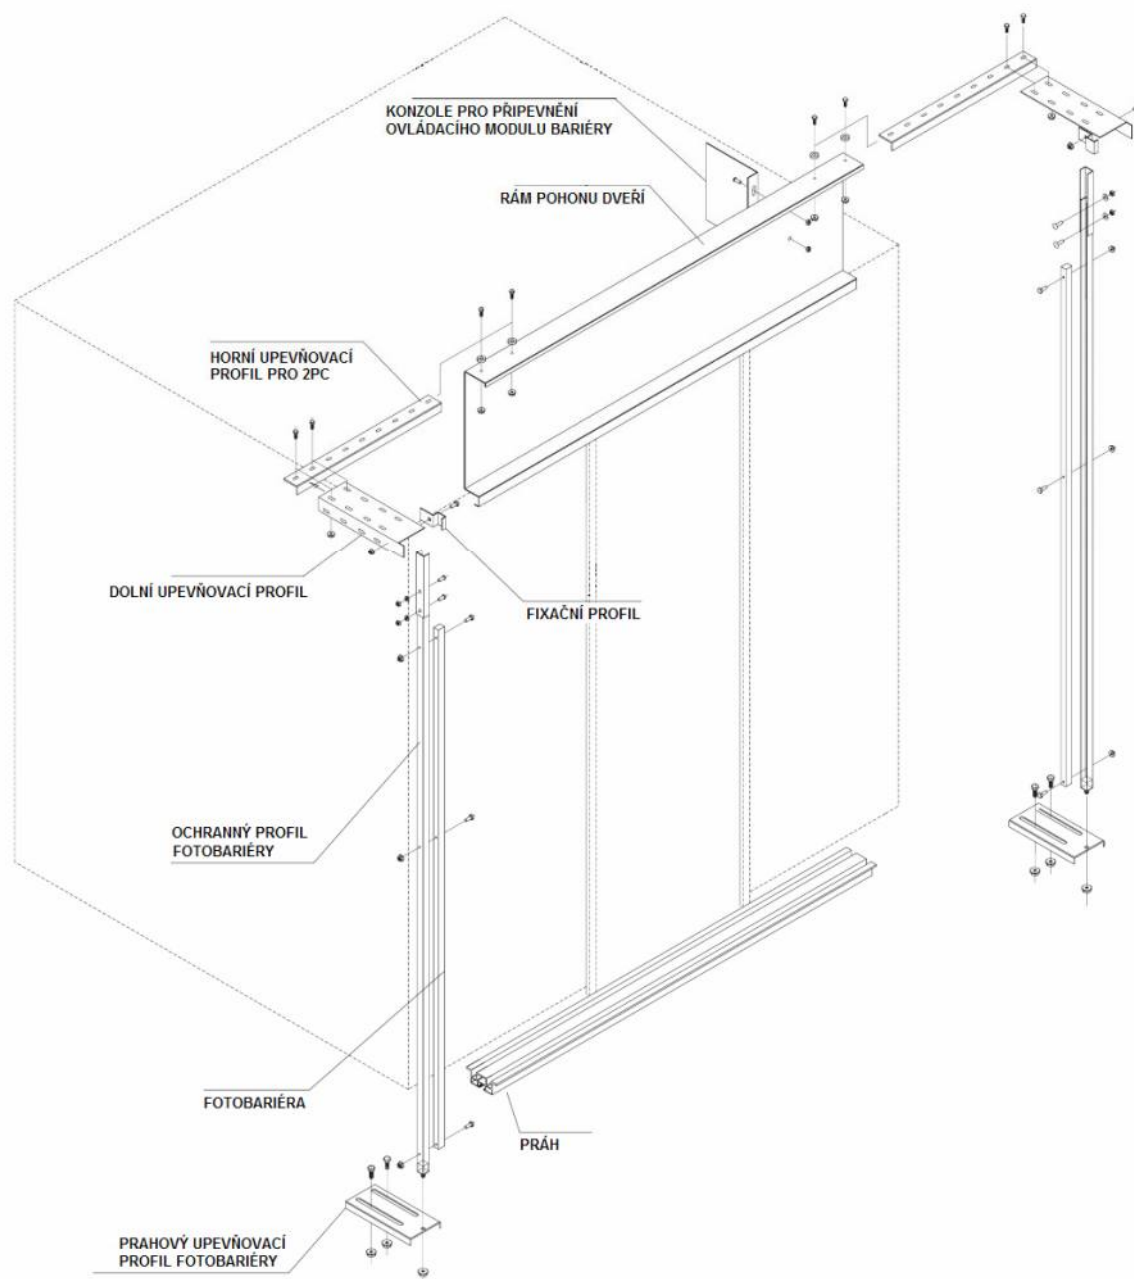

FERMATOR

MONTÁŽNÍ SESTAVA PRO MONTÁŽ FOTOBARIÉRY

MONTÁŽNÍ SESTAVA PRO MONTÁŽ FOTOBARIÉRY SESTAVA PRO CENTRÁLNÍ DVEŘE

FERMATOR

MONTÁŽNÍ SESTAVA PRO MONTÁŽ FOTOBARIÉRY

MONTÁŽNÍ SESTAVA PRO MONTÁŽ FOTOBARIÉRY SESTAVA PRO TELESKOPICKÉ DVEŘE