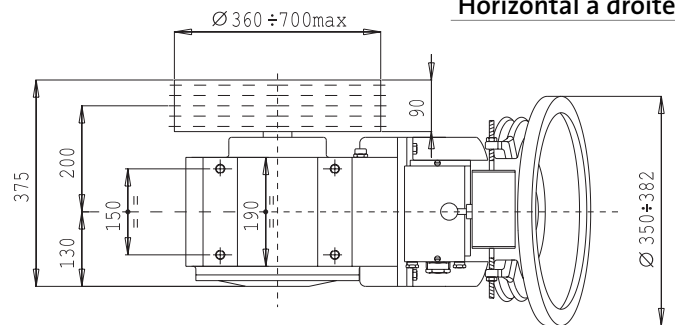

Orizzontale dx
Horizontal right
Waagrecht rechts
Horizontal derecha
Horizontal à droite