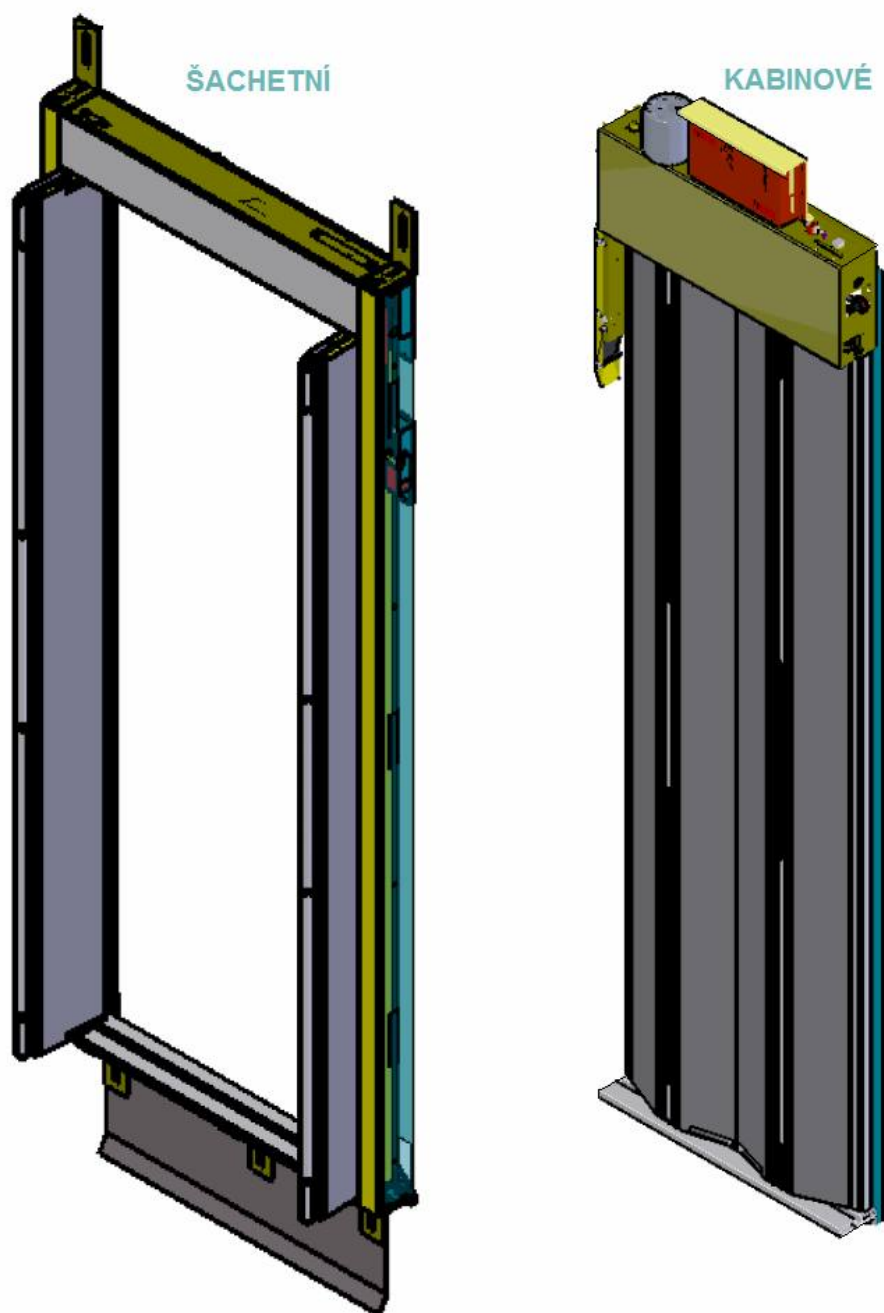

FERMATOR

DVEŘE SKLÁDACÍ TYP LB- LINEAR BUS

ČTYŘPANELOVÉ DVEŘE - TYP BUS
NOVÝ MODEL LB - LINEAR BUS