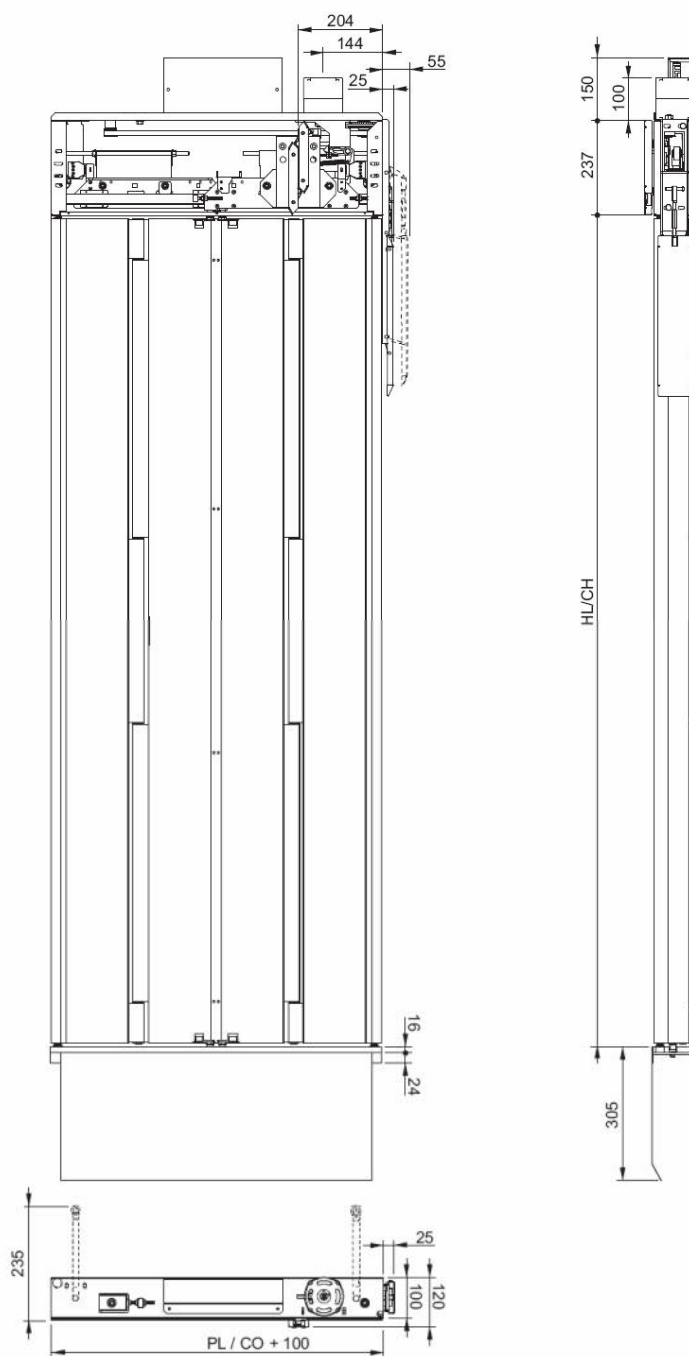

FERMATOR

DVEŘE SKLÁDACÍ TYP LB- LINEAR BUS

ČTYŘPANELOVÉ DVEŘE - TYP BUS
KABINOVÉ
NOVÝ MODEL LB - LINEAR BUS