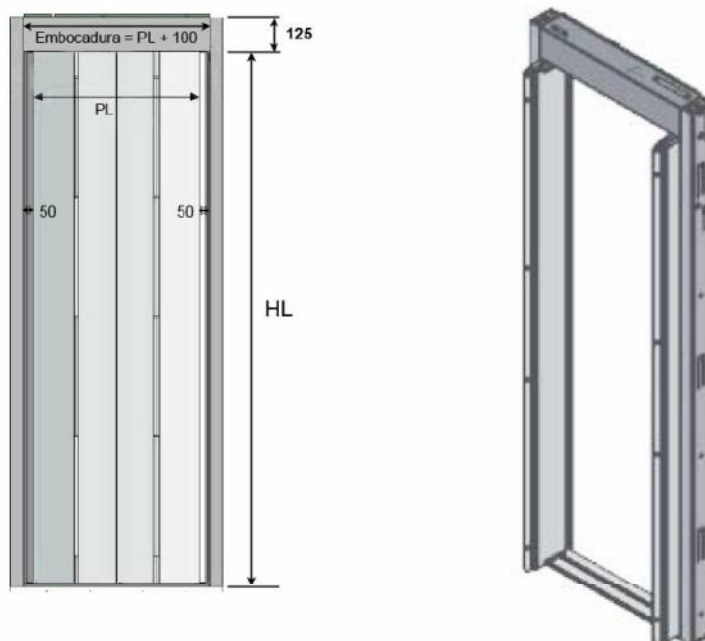

FERMATOR

DVEŘE SKLÁDACÍ TYP LB- LINEAR BUS

ČTYŘPANELOVÉ DVEŘE - TYP BUS NOVÝ MODEL LB - LINEAR BUS

POHLED NA SESTAVU KABINOVÝCH A ŠACHETNÍCH DVEŘÍ LB

** VESTAVBOVÁ ŠÍŘKA = CO/PL + 100
* STANDARDNÍ ŠÍŘKA ZÁRUBNĚ = 100 / MINIMÁLNÍ ŠÍŘKA = 50