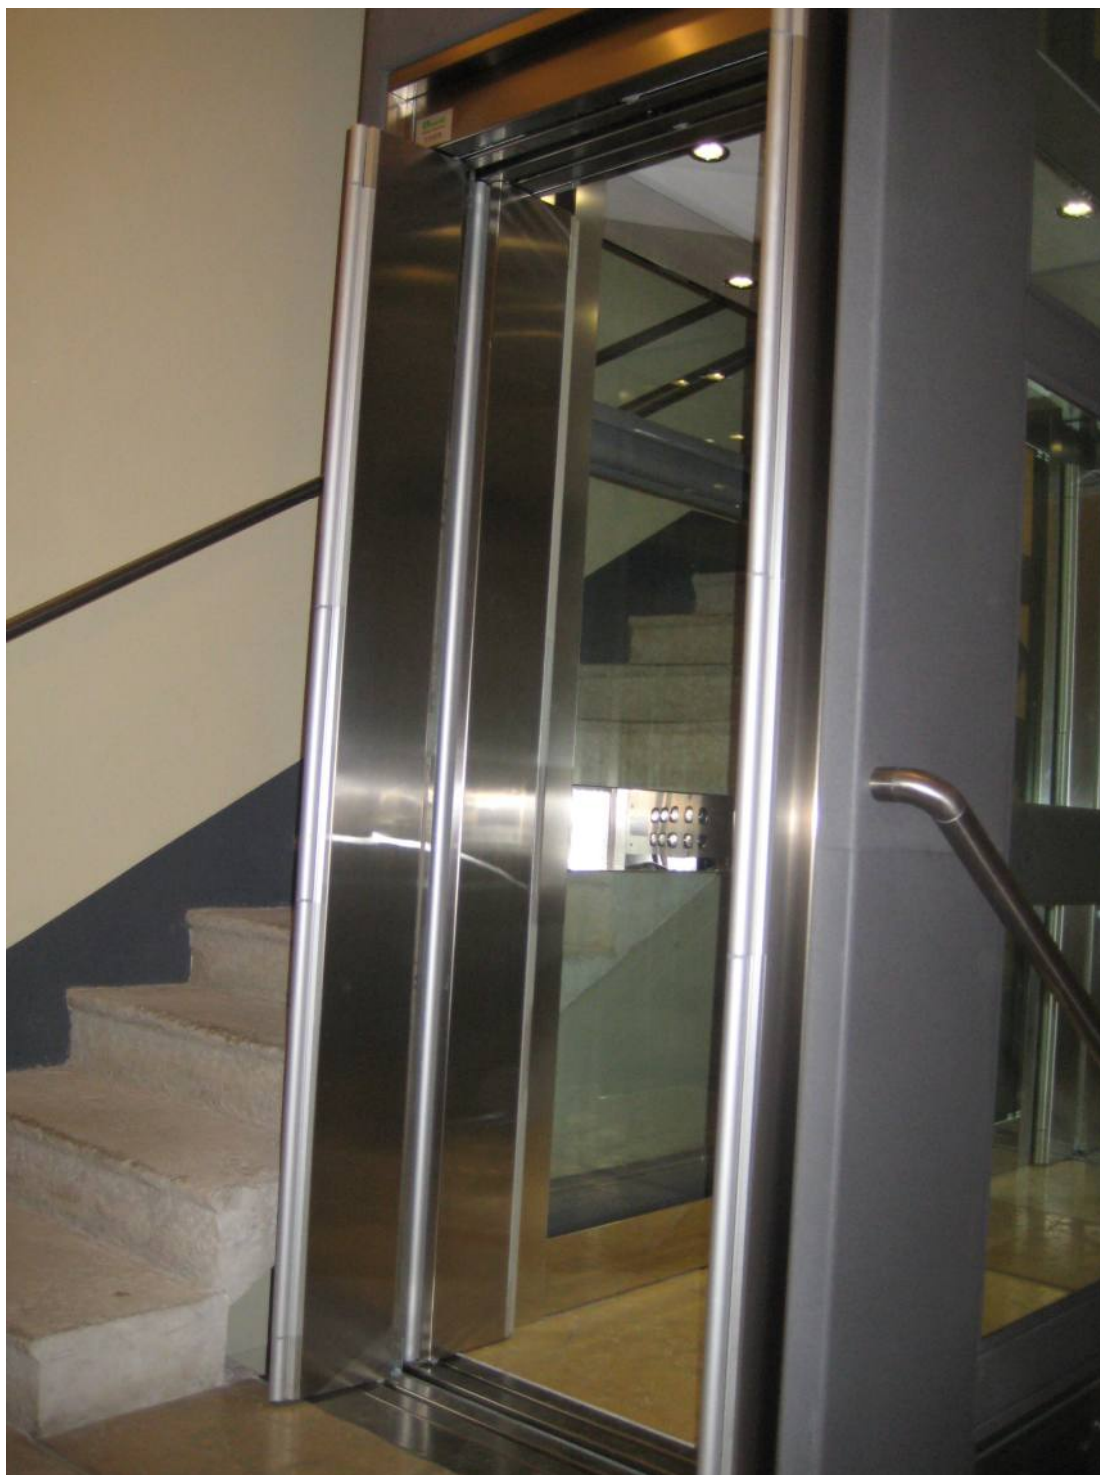

Fermator
AUTOMATIC DOORS FOR LIFTS

FERMATOR

DVEŘE SKLÁDACÍ TYP LB- LINEAR BUS

GLOBAL
elevators