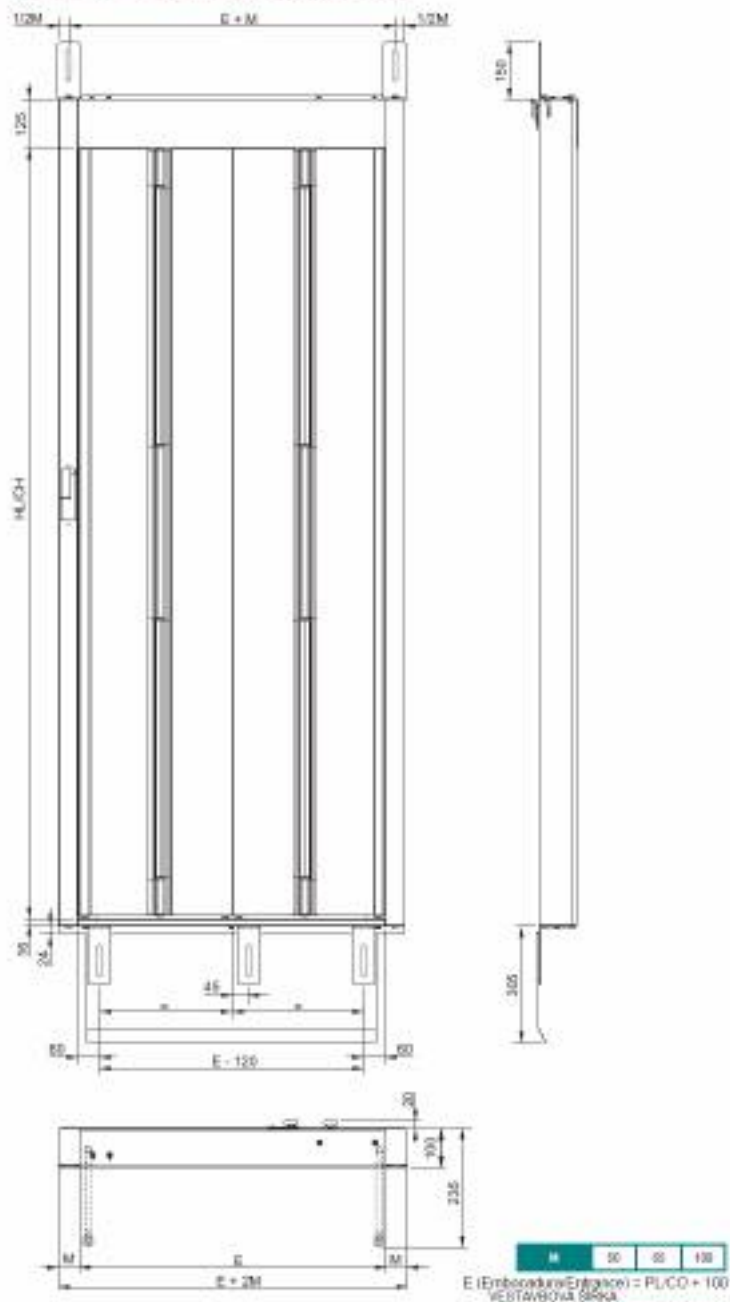

FERMATOR

DVEŘE SKLÁDACÍ TYP LB- LINEAR BUS

ČTYŘPANELOVÉ DVEŘE - TYP BUS NOVÝ MODEL LB - LINEAR BUS

POHLED NA SESTAVU KABINOVÝCH A ŠACHETNÍCH DVEŘÍ LB

** VESTAVBOVÁ ŠÍŘKA = CO/PL + 100
* STANDARDNÍ ŠÍŘKA ZÁRUBNĚ = 100 / MINIMÁLNÍ ŠÍŘKA = 50