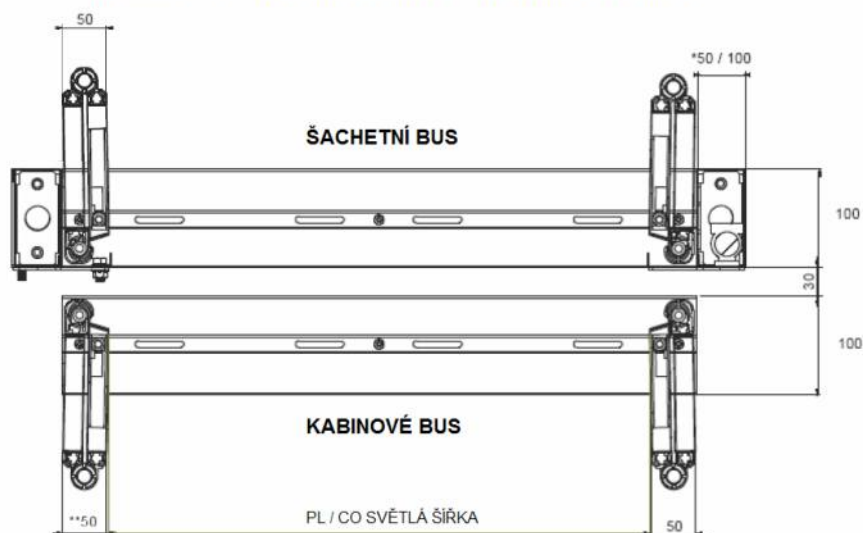

FERMATOR

DVEŘE SKLÁDACÍ TYP LB- LINEAR BUS

ČTYŘPANELOVÉ DVEŘE - TYP BUS NOVÝ MODEL LB - LINEAR BUS

POHLED NA SESTAVU KABINOVÝCH A ŠACHETNÍCH DVEŘÍ LB

** VESTAVBOVÁ ŠÍŘKA = CO/PL + 100
* STANDARDNÍ ŠÍŘKA ZÁRUBNĚ = 100 / MINIMÁLNÍ ŠÍŘKA = 50