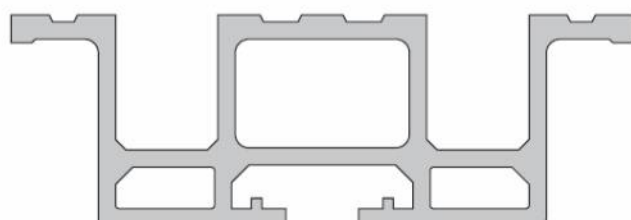

FERMATOR

DVOUPANELOVÉ CENTRÁLNÍ AUTOMATICKÉ VÝTAHOVÉ DVEŘE

TYPY PRAHŮ PRO KABINOVÉ A ŠACHETNÍ DVEŘE

* STANDARDNÍ HLINÍKOVÝ PRÁH

Celkové zatížení : 1 200Kg
Bodové zatížení : 300Kg