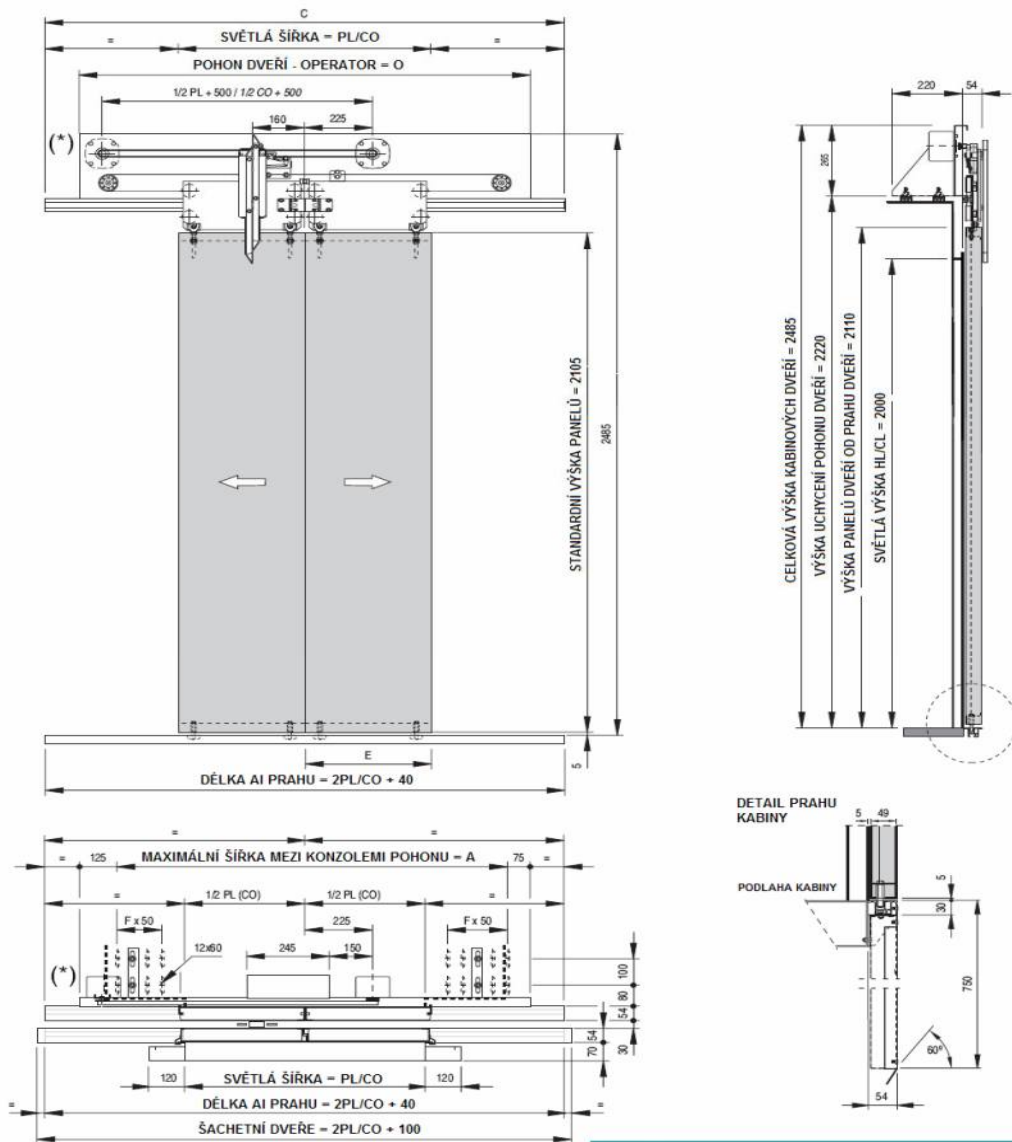

RAL 9017
DOPRAVNÍ ČERNÁ

FERMATOR

DVOUPANELOVÉ CENTRÁLNÍ AUTOMATICKÉ VÝTAHOVÉ DVEŘE

DVOUPANELOVÉ CENTRÁLNÍ AUTOMATICKÉ DVEŘE - 2PC KABINOVÉ - TYP 50/11 VVVF

(*) Od světlosti 1200mm jsou pohony kabinových dveří dodávány se dvěma motory