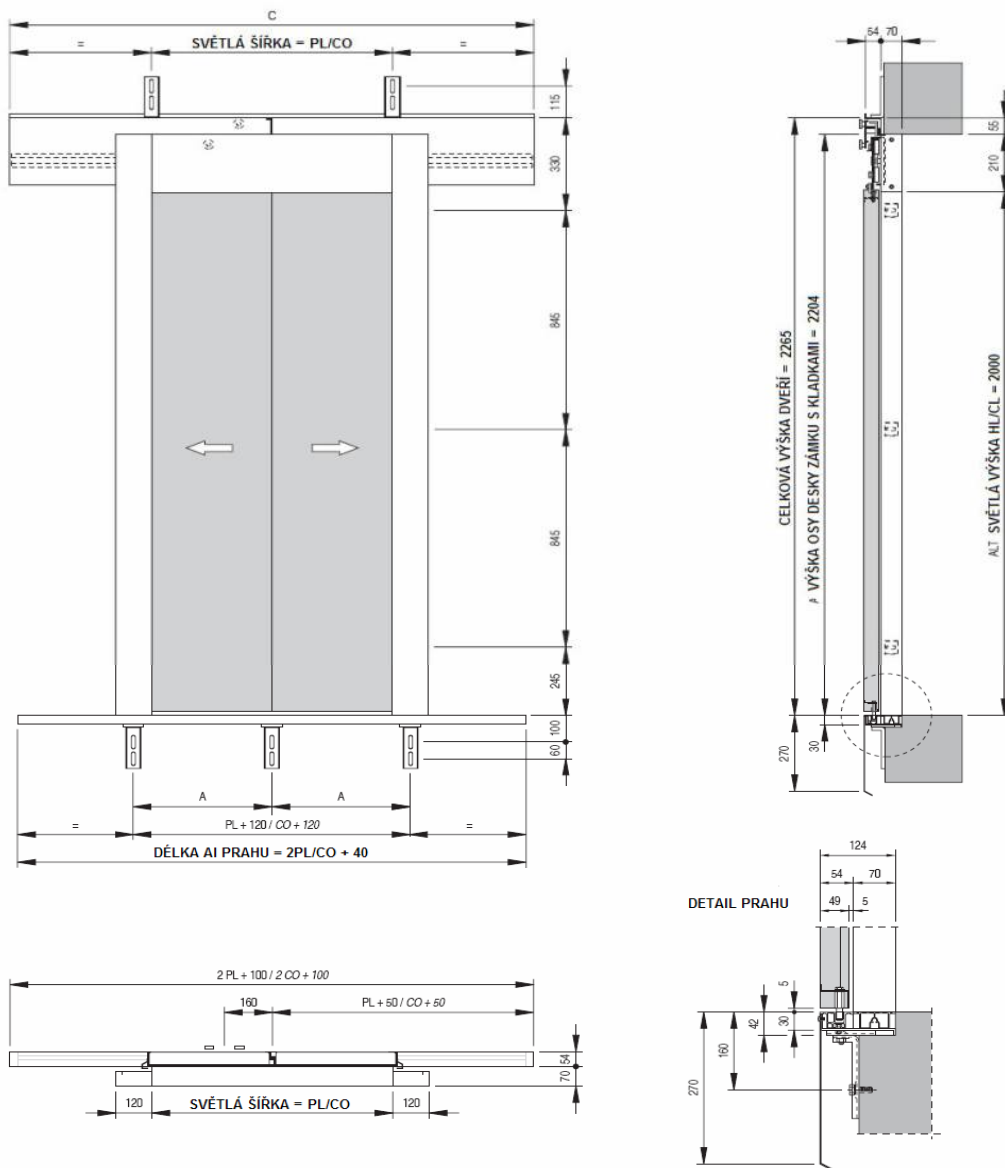

FERMATOR

DVOUPANELOVÉ CENTRÁLNÍ AUTOMATICKÉ VÝTAHOVÉ DVEŘE

DVOUPANELOVÉ CENTRÁLNÍ AUTOMATICKÉ DVEŘE - 2PC ŠACHETNÍ - TYP 50/11 ZESÍLENÉ

PL / CO	600	650	700	750	800	850	900	1000	1100	1200	1300	1400	1500	1600	1700	1800	1900	2000
C	1300	1400	1500	1600	1700	1800	1900	2100	2300	2500	2700	2900	3100	3300	3500	3700	3900	4100
A	360	385	410	435	460	485	340	373	407	330	355	380	324	344	303	320	337	303
S	3	3	3	3	3	3	4	4	4	5	5	5	6	6	7	7	7	8
T	5	5	5	5	5	5	6	6	6	8	8	8	9	9	10	11	11	12

S: Počet prahových konzolí T: Celkový počet konzolí