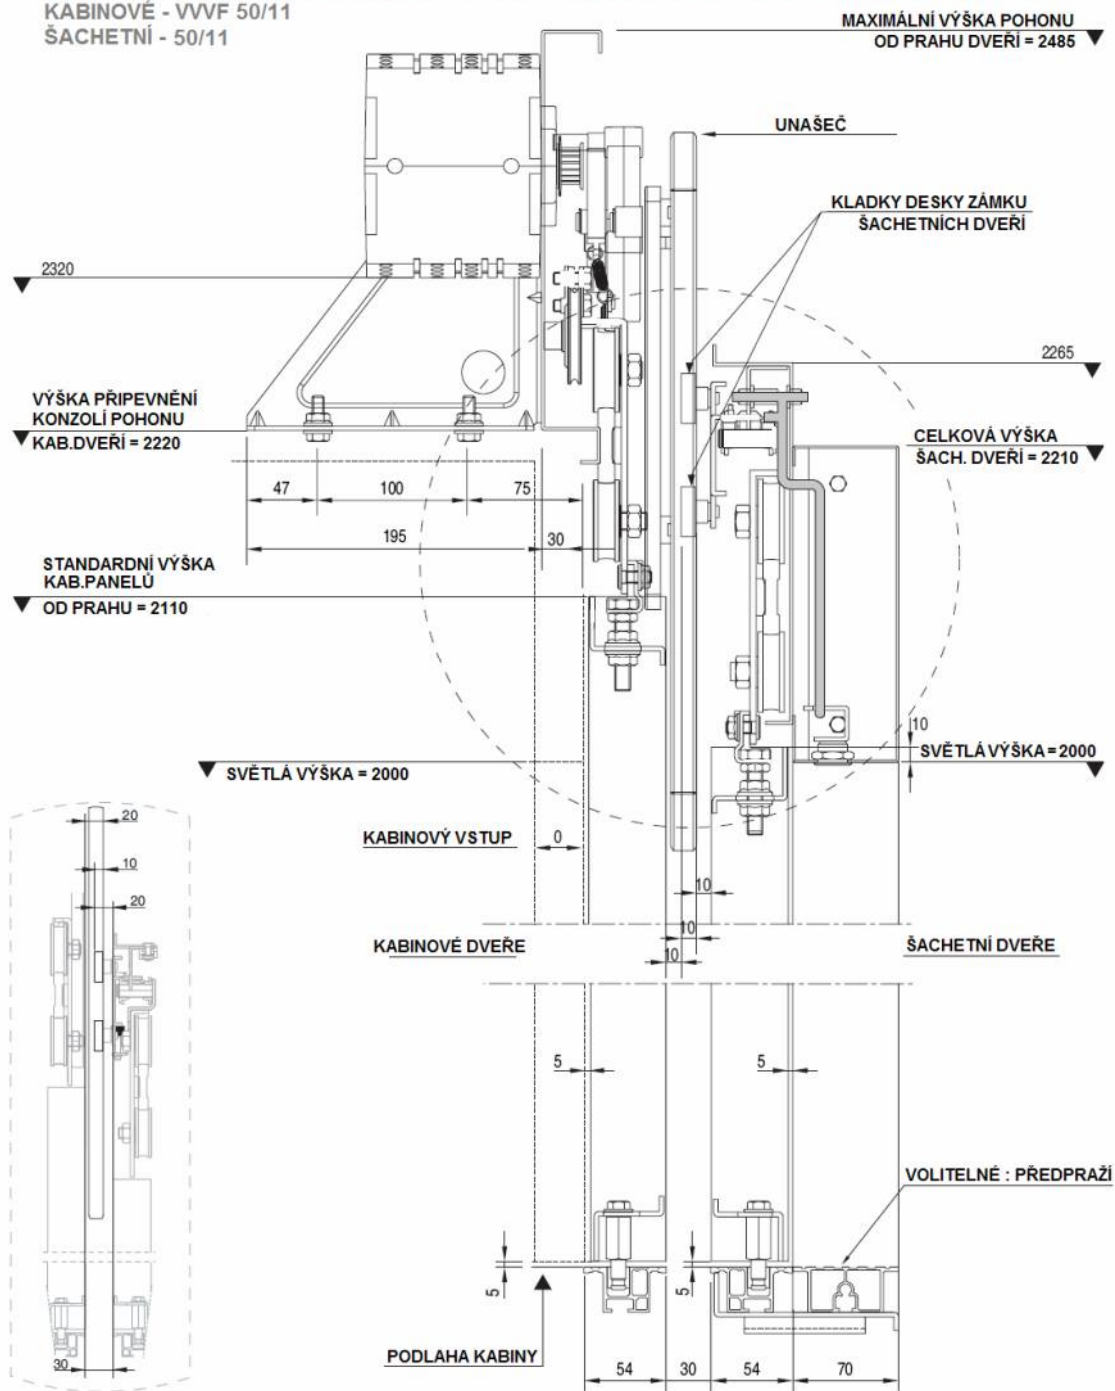

S: Počet prahových konzolí T: Celkový počet konzolí

FERMATOR

DVOUPANELOVÉ CENTRÁLNÍ AUTOMATICKÉ VÝTAHOVÉ DVEŘE

DVOUPANELOVÉ CENTRÁLNÍ AUTOMATICKÉ DVEŘE - 2PC ŠACHETNÍ S FASÁDOU - TYP 40/10

PL / CO	600	650	700	750	800	850	900	1000	1100	1200	1300	1400	1500	1600	1700	1800	1900	2000
C	1300	1400	1500	1600	1700	1800	1900	2100	2300	2500	2700	2900	3100	3300	3500	3700	3900	4100
A	360	385	410	435	460	485	340	373	407	330	355	380	324	344	303	320	337	303
S	5	5	5	5	5	5	5	6	6	6	6	6	7	7	7	7	8	8
T	9	9	9	9	9	9	9	10	10	11	11	11	12	12	12	13	14	14

S: Počet prahových konzolí T: Celkový počet konzolí

FERMATOR

DVOUPANELOVÉ CENTRÁLNÍ AUTOMATICKÉ VÝTAHOVÉ DVEŘE

DVOUPANELOVÉ CENTRÁLNÍ AUTOMATICKÉ DVEŘE - 2PC

DETAILNÍ BOKOVÝ IDEÁLNÍ POZICE UNAŠEČE A KLADEK DESKY ZÁMKU ŠACHETNÍCH DVEŘÍ
KABINOVÉ - VVVF 50/11
ŠACHETNÍ - 50/11