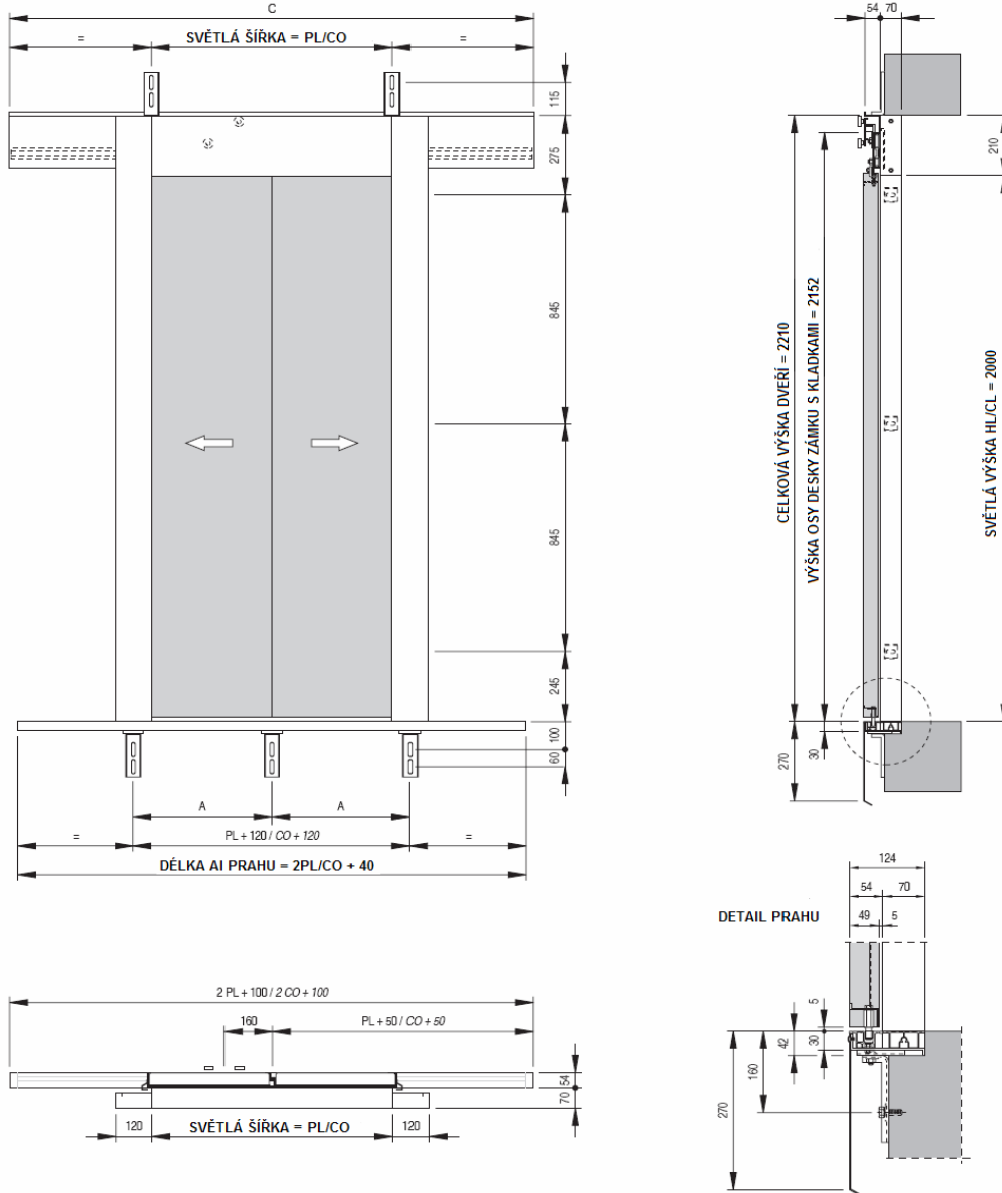

FERMATOR

DVOUPANELOVÉ CENTRÁLNÍ AUTOMATICKÉ VÝTAHOVÉ DVEŘE

DVOUPANELOVÉ CENTRÁLNÍ AUTOMATICKÉ DVEŘE - 2PC ŠACHETNÍ - TYP 40/10

PL / CO	600	650	700	750	800	850	900	1000	1100	1200	1300	1400	1500	1600	1700	1800	1900	2000
C	1300	1400	1500	1600	1700	1800	1900	2100	2300	2500	2700	2900	3100	3300	3500	3700	3900	4100
A	360	385	410	435	460	485	340	373	407	330	355	380	324	344	303	320	337	303
S	3	3	3	3	3	3	4	4	4	5	5	5	6	6	7	7	7	8
T	5	5	5	5	5	5	6	6	6	8	8	8	9	9	10	11	11	12

S: Počet prahových konzolí T: Celkový počet konzolí