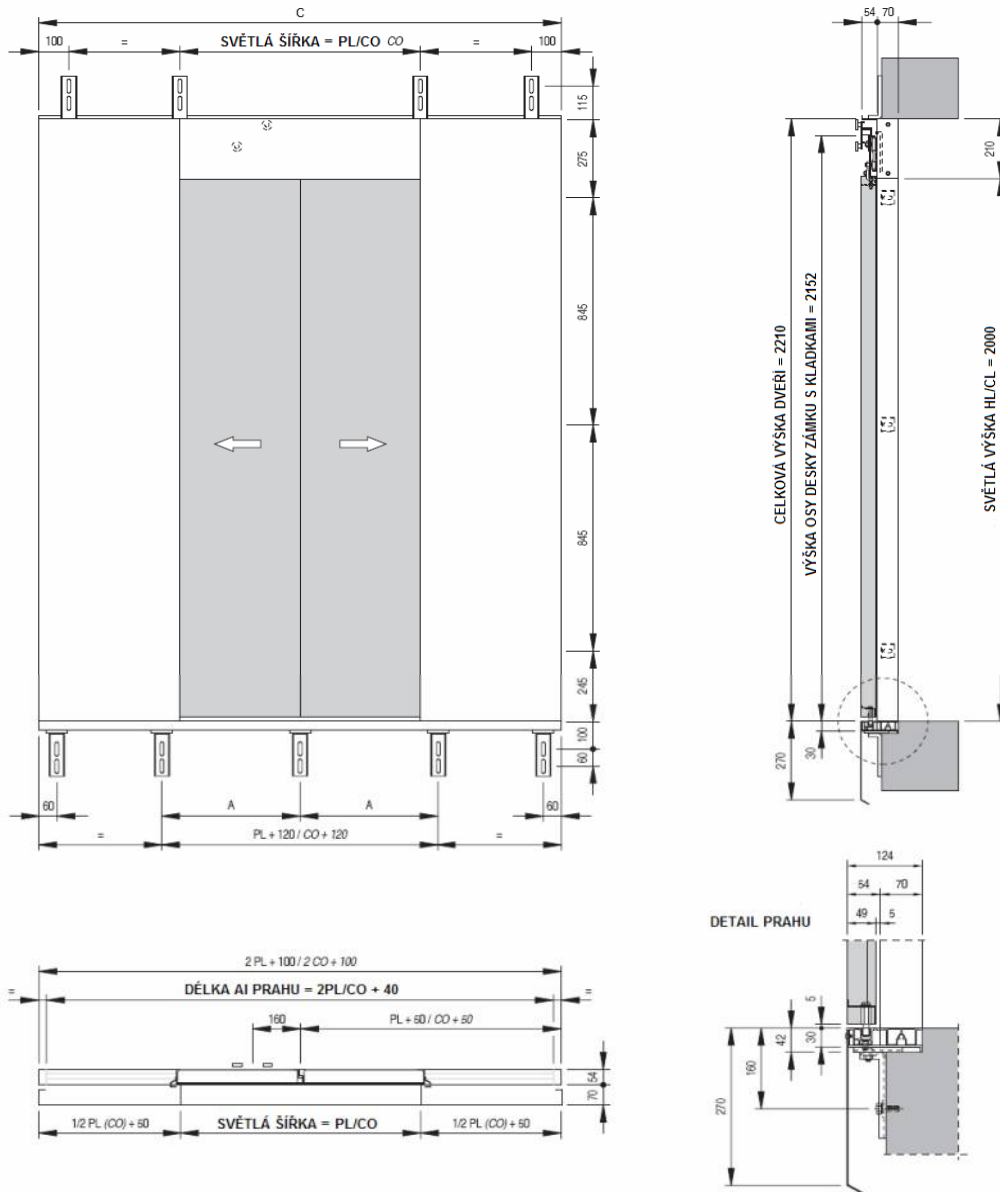

FERMATOR

DVOUPANELOVÉ CENTRÁLNÍ AUTOMATICKÉ VÝTAHOVÉ DVEŘE

DVOUPANELOVÉ CENTRÁLNÍ AUTOMATICKÉ DVEŘE - 2PC ŠACHETNÍ S FASÁDOU - TYP 40/10

PL / CO	600	650	700	750	800	850	900	1000	1100	1200	1300	1400	1500	1600	1700	1800	1900	2000
C	1300	1400	1500	1600	1700	1800	1900	2100	2300	2500	2700	2900	3100	3300	3500	3700	3900	4100
A	360	385	410	435	460	485	340	373	407	330	355	380	324	344	303	320	337	303
S	5	5	5	5	5	5	5	6	6	6	6	6	7	7	7	7	8	8
T	9	9	9	9	9	9	9	10	10	11	11	11	12	12	12	13	14	14

S: Počet prahových konzolí T: Celkový počet konzolí