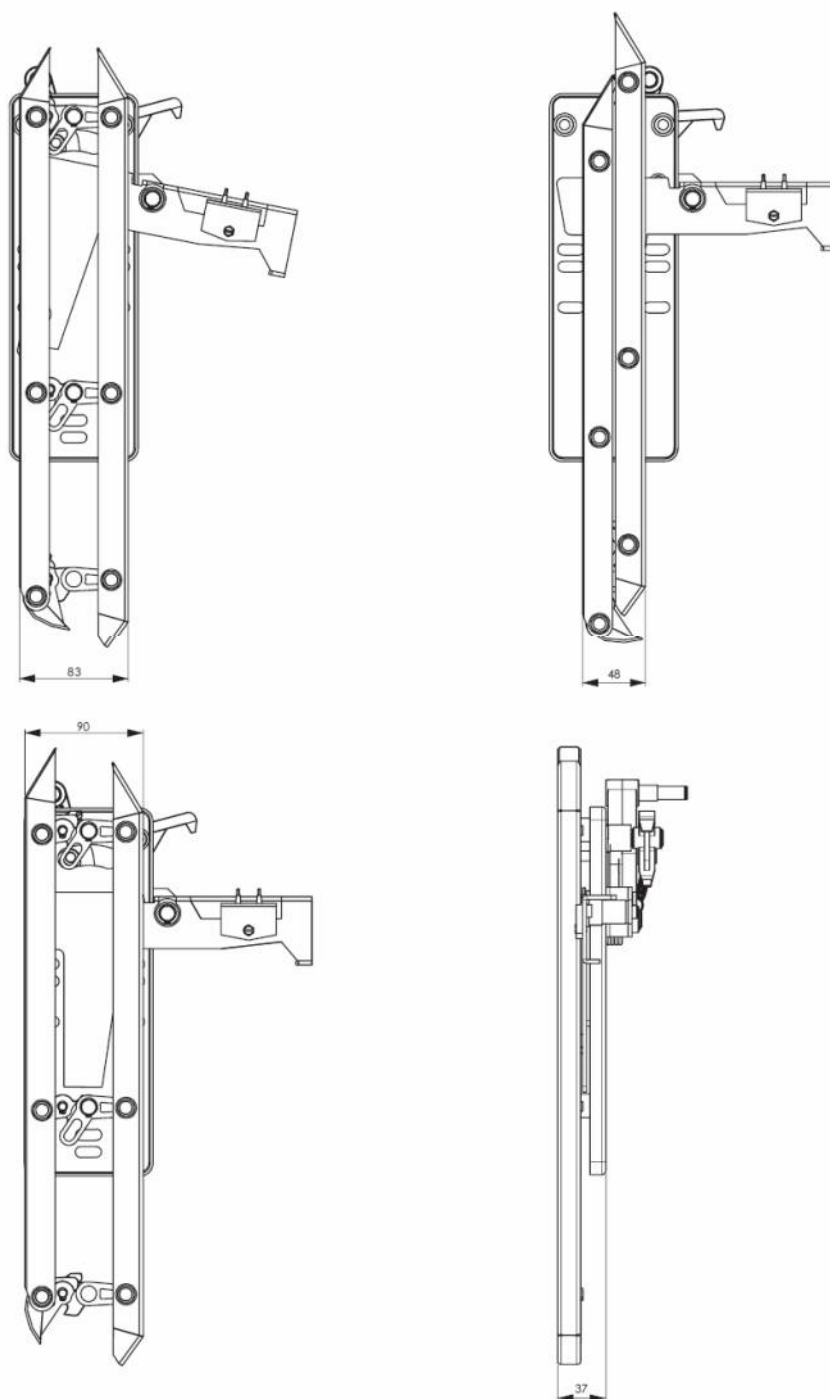

FERMATOR

UNAŠEČ PRO OTVÍRÁNÍ AUTOMATICKÝCH ŠACHETNÍCH DVEŘÍ

UNAŠEČ PRO OTVÍRÁNÍ AUTOMATICKÝCH ŠACHETNÍCH DVEŘÍ

Unašeč s uzamčením CDL-S pro centrální dveře