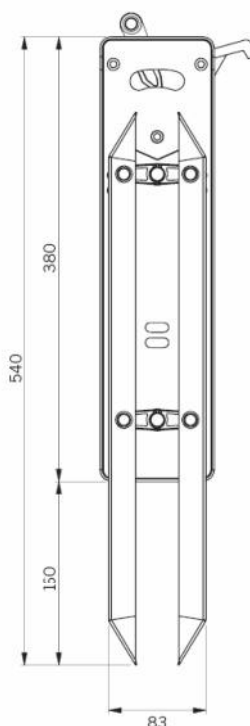

FERMATOR

UNAŠEČ PRO OTVÍRÁNÍ AUTOMATICKÝCH ŠACHETNÍCH DVEŘÍ

UNAŠEČ PRO OTVÍRÁNÍ AUTOMATICKÝCH ŠACHETNÍCH DVEŘÍ

A : Prodloužený unašeč 50mm

B : Prodloužený unašeč 100mm

C : Prodloužený unašeč 150mm

D : Prodloužený unašeč Q pro prodloužení větší než 150mm

Tabulka délek unašeče:

S	Unašeč	H	X
270	A	---	---
320	B	---	---
370	C	---	---
420	D	626	30
520		726	130
620		826	230
720		926	330
820		1026	430