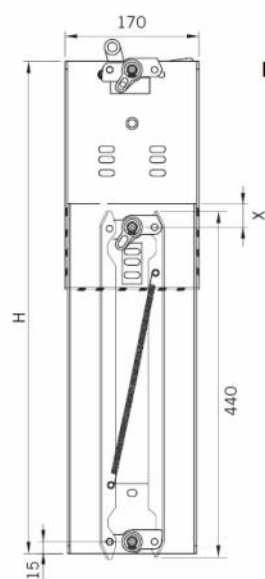

FERMATOR

UNAŠEČ PRO OTVÍRÁNÍ AUTOMATICKÝCH ŠACHETNÍCH DVEŘÍ

UNAŠEČ PRO OTVÍRÁNÍ AUTOMATICKÝCH ŠACHETNÍCH DVEŘÍ

A : Prodloužený unašeč 50mm

B : Prodloužený unašeč 100mm

C : Prodloužený unašeč 150mm

D : Prodloužený unašeč Q pro prodloužení větší než 150mm

Tabulka délek unašeče:

S	Unašeč	H	X
270	A	---	---
320	B	---	---
370	C	---	---
420	D	626	30
520		726	130
620		826	230
720		926	330
820		1026	430