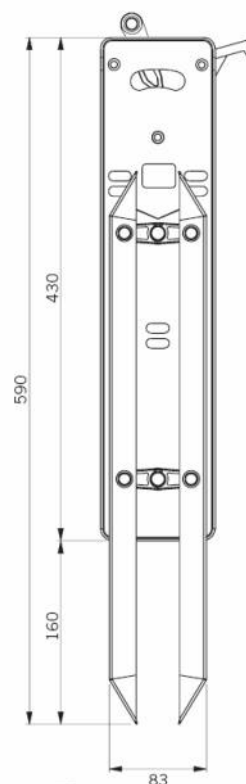

FERMATOR

UNAŠEČ PRO OTVÍRÁNÍ AUTOMATICKÝCH ŠACHETNÍCH DVEŘÍ

UNAŠEČ PRO OTVÍRÁNÍ AUTOMATICKÝCH ŠACHETNÍCH DVEŘÍ

A : Prodloužený unašeč 50mm

B : Prodloužený unašeč 100mm

C : Prodloužený unašeč 150mm

D : Prodloužený unašeč Q pro prodloužení větší než 150mm

Tabulka délek unašeče:

S	Unašeč	H	X
270	A	---	---
320	B	---	---
370	C	---	---
420	D	626	30
520		726	130
620		826	230
720		926	330
820		1026	430