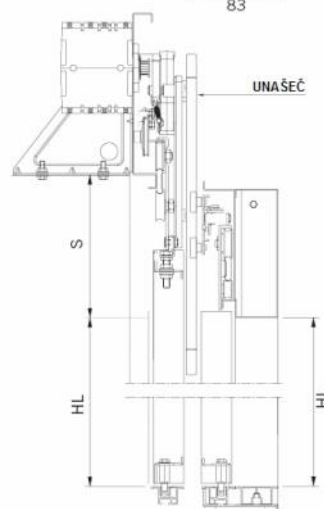

S	Unašeč	H	X
270	A	---	---
320	B	---	---
370	C	---	---
420	D	626	30
520		726	130
620		826	230
720		926	330
820		1026	430