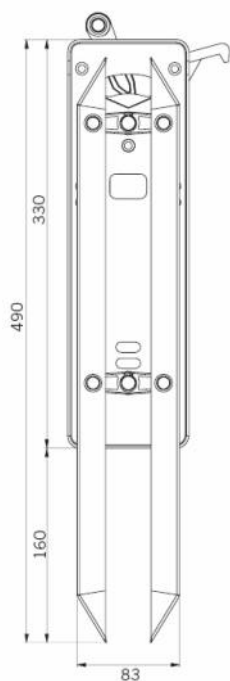

FERMATOR

UNAŠEČ PRO OTVÍRÁNÍ AUTOMATICKÝCH ŠACHETNÍCH DVEŘÍ

UNAŠEČ PRO OTVÍRÁNÍ AUTOMATICKÝCH ŠACHETNÍCH DVEŘÍ

A : Prodloužený unašeč 50mm

B : Prodloužený unašeč 100mm

C : Prodloužený unašeč 150mm

D : Prodloužený unašeč Q pro prodloužení větší než 150mm

Tabulka délek unašeče:

S	Unašeč	H	X
270	A	---	---
320	B	---	---
370	C	---	---
420	D	626	30
520		726	130
620		826	230
720		926	330
820		1026	430