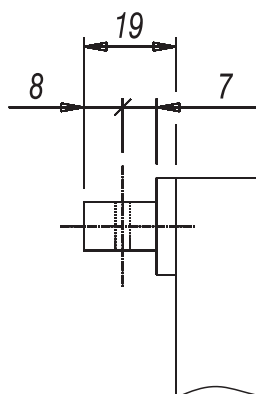

COMPONENTI MECCANICI  
PER ASCENSORI  
MECHANICAL LIFT  
COMPONENTS

PARACADUTE Istantaneo SP.50/B  
INSTANTANEOUS SAFETY GEAR SP.50/B

# T-243

CODICE/CODE : 8024300005

CODICE/CODE : 8024300007

- LARGHEZZA GUIDE : DA 6 A 16 mm.

- PESO 4 Kg.

- PORTATA FINO A 3200 Kg. PER COPPIA

- FOR GUIDES : FROM 6 UP TO 16 mm.

- WEIGHT 4 Kgs.

- LOAD UP TO 3200 Kgs. FOR PAIR