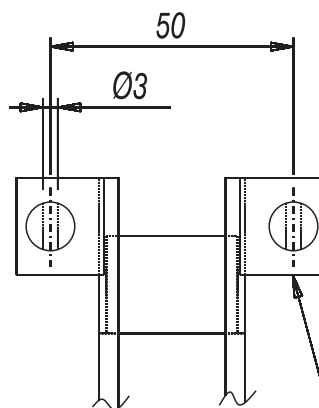

COMPONENTI MECCANICI  
PER ASCENSORI  
MECHANICAL LIFT  
COMPONENTS

PARACADUTE Istantaneo SP.50/B  
INSTANTANEOUS SAFETY GEAR SP.50/B

# T-243

CODICE/CODE : 8024300005

CODICE/CODE : 8024300007

- LARGHEZZA GUIDE : DA 6 A 16 mm.

- PESO 4 Kg.

- PORTATA FINO A 3200 Kg. PER COPPIA

- FOR GUIDES : FROM 6 UP TO 16 mm.

- WEIGHT 4 Kgs.

- LOAD UP TO 3200 Kgs. FOR PAIR