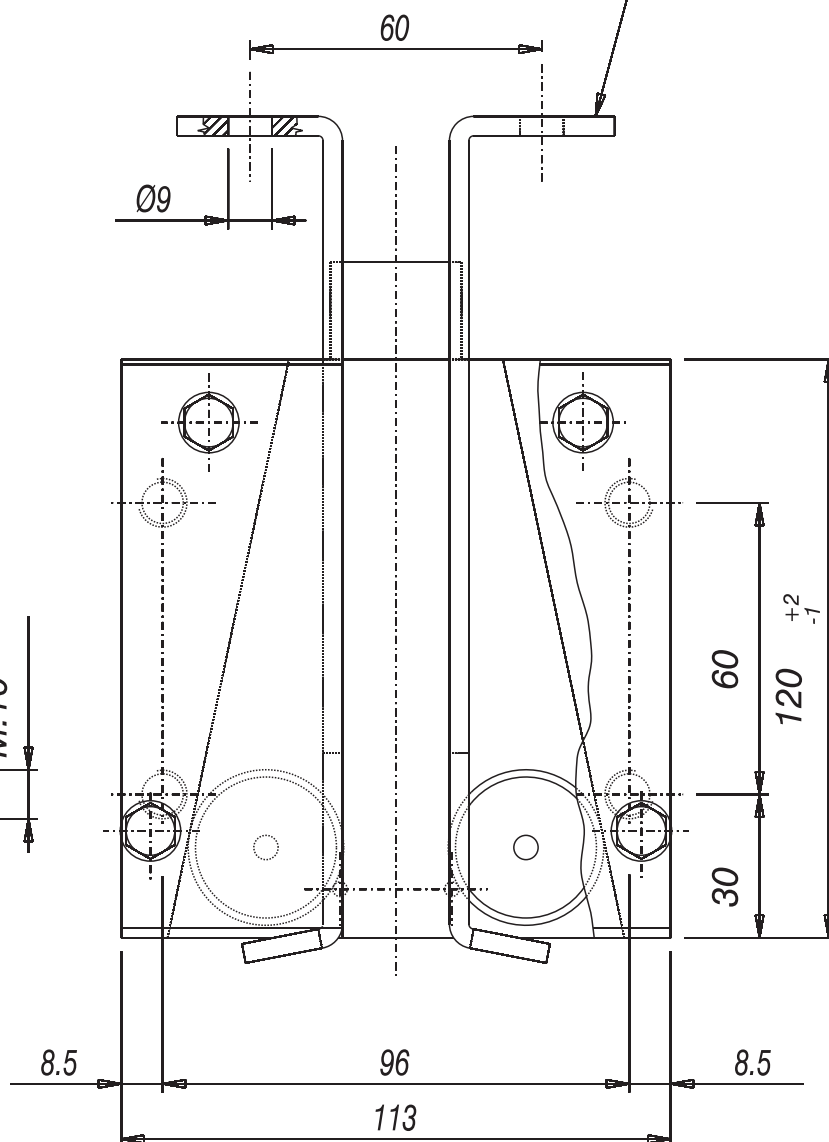

COMPONENTI MECCANICI  
PER ASCENSORI  
MECHANICAL LIFT  
COMPONENTS

PARACADUTE Istantaneo SP.50/B  
INSTANTANEOUS SAFETY GEAR SP.50/B

# T-243

CODICE/CODE : 8024300005

CODICE/CODE : 8024300007

- LARGHEZZA GUIDE : DA 6 A 16 mm.

- PESO 4 Kg.

- PORTATA FINO A 3200 Kg. PER COPPIA

- FOR GUIDES : FROM 6 UP TO 16 mm.

- WEIGHT 4 Kgs.

- LOAD UP TO 3200 Kgs. FOR PAIR