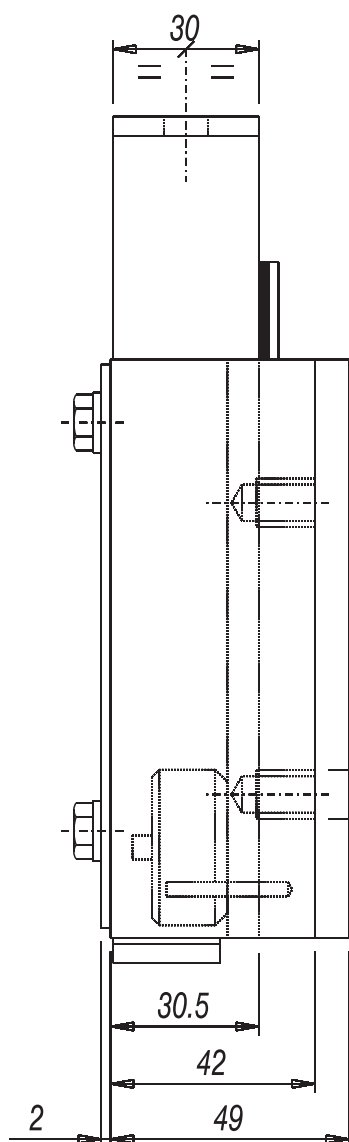

COMPONENTI MECCANICI  
PER ASCENSORI  
MECHANICAL LIFT  
COMPONENTS

PARACADUTE Istantaneo SP.50/B  
INSTANTANEOUS SAFETY GEAR SP.50/B

# T-243

CODICE/CODE : 8024300005

CODICE/CODE : 8024300007

- LARGHEZZA GUIDE : DA 6 A 16 mm.

- PESO 4 Kg.

- PORTATA FINO A 3200 Kg. PER COPPIA

- FOR GUIDES : FROM 6 UP TO 16 mm.

- WEIGHT 4 Kgs.

- LOAD UP TO 3200 Kgs. FOR PAIR