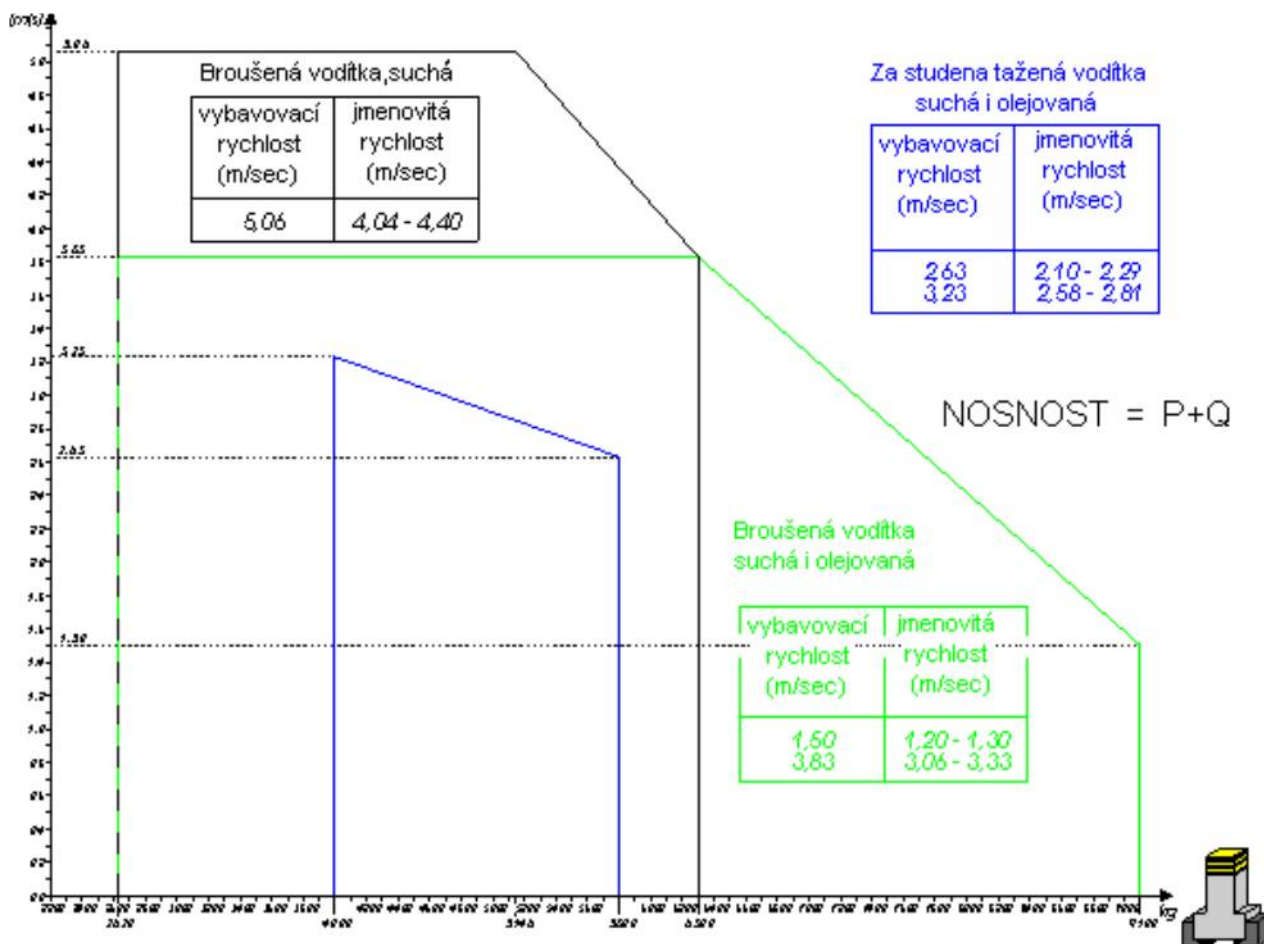

## KLOUZAVÝ ZACHYCOVAČ SCHLOSSER KB 55

Typ vodička	broušená i za studena tažená
Druh mazání vodička	suchá nebo olej
Směr zachycení	dolů

### Safety CAPACITY

6300 kg x 3,83 m/s  
9100 kg x 1,50 m/s  
BROUŠENÁ VODÍTKA  
suchá i olejovaná  
5146 kg x 5,06 m/s  
BROUŠENÁ VODÍTKA  
suchá

4000 kg x 3,23 m/s  
5800 kg x 2,63 m/s  
ZA STUDENÁ TAŽENÁ VODÍTKA  
suchá i olejovaná