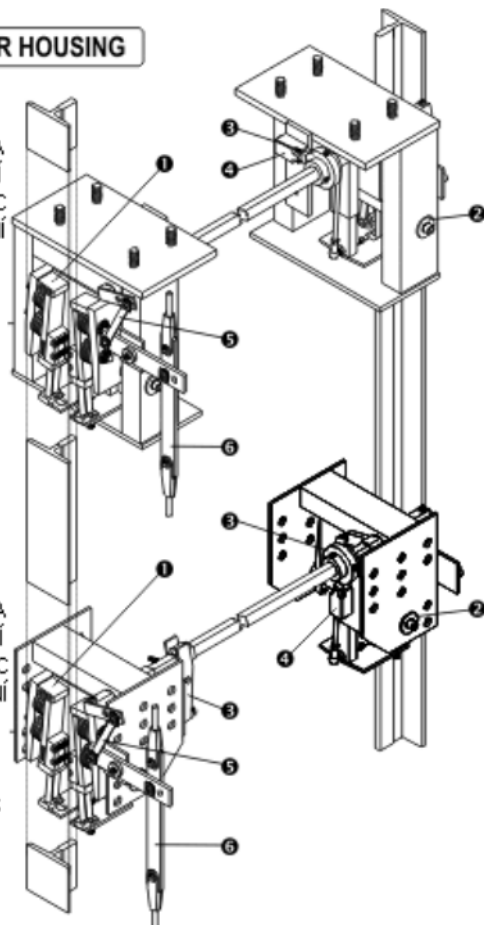

SCHLOSSER

KLOUZAVÝ ZACHYCOVAČ SCHLOSSER KB 55

OUTER HOUSING

UMÍSTĚNÍ VYBAVOVÁNÍ ZACHYCOVAČI - VNITŘNÍ - PŘÍPEVNĚNÝ K RÁMU KLECE

UMÍSTĚNÍ VYBAVOVÁNÍ ZACHYCOVAČI - VNITŘNÍ - PŘÍPEVNĚNÝ K PŘÍČNÉMU NOSNÍKU

ZACHYCOVAČ ↓

Typ : **KB 55**
Certificate no.: **AFV 333**

Safety CAPACITY

6300 kg x 3,83 m/s
9100 kg x 1,50 m/s
BROUŠENÁ VODÍTKA
suchá i olejovaná
5146 kg x 5,06 m/s
BROUŠENÁ VODÍTKA
suchá

4000 kg x 3,23 m/s
5800 kg x 2,63 m/s
ZA STUDENÁ TAŽENÁ VODÍTKA
suchá i olejovaná

UMÍSTĚNÍ VYBAVOVÁNÍ ZACHYCOVAČŮ - POUZE VNITŘNÍ

1. zachycovače	4. bezpečnostní spínač
2. střední čep	5. poháněcí páky
3. poháněcí ústrojí	6. závěs lanka OR

VODÍTKA

BR	T 75-3/B	75/62/10
OU	T 89/B	89/62/16
ŠE	T 90/B	90/75/16
NÁ	◀možnost volby	
TA	T 140-1/B	140/108/19
ŽE	RF 70-9	70/70/9
NÁ	T 75-3/A	75/62/10
	◀možnost volby