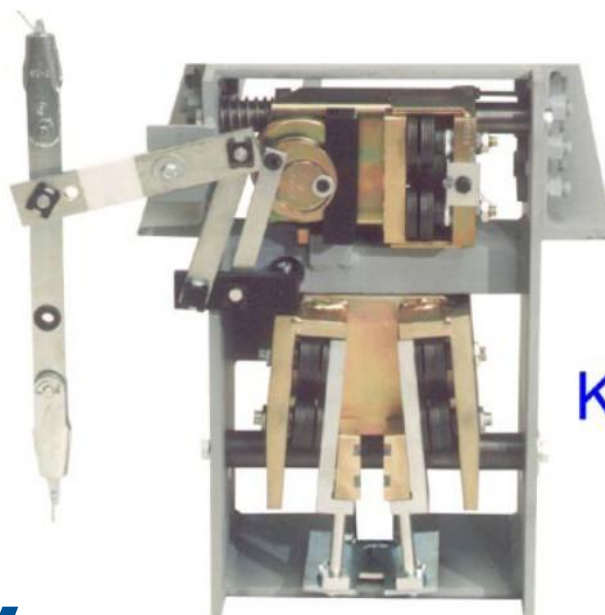

EB75KS ↑

KB55 ↓