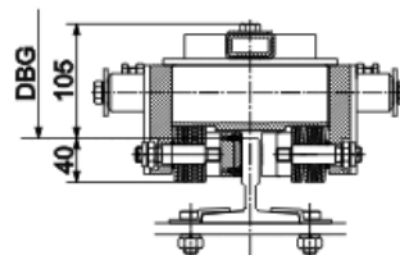

EB75KS ↑

KB55 ↓