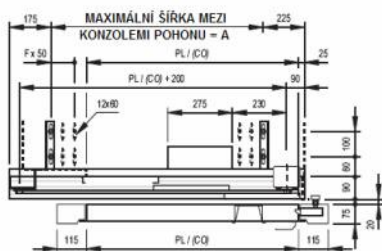

FERMATOR

KABINOVÉ A ŠACHETNÍ AUTOMATICKÉ VÝTAHOVÉ DVEŘE PRO MODERNIZACE

TŘÍPANELOVÉ TELESKOPICKÉ AUTOMATICKÉ DVEŘE - 3PT

KABINOVÉ - TYP 40/10 VVVF PRO SPŘAŽENÍ S RUČNÍMI DVEŘMI

- ŠÍŘKA PRAHU 90 mm

SPŘAŽENÍ S LEVÝMI RUČNÍMI ŠACHETNÍMI DVEŘMI