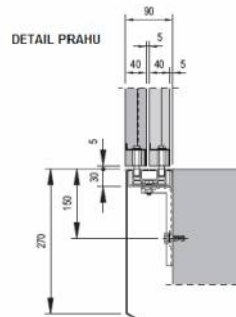

* OD PL/CO 950 JE ROZMĚR = 160

PL / CO	600	650	700	750	800	900	1000	1100
A	360	385	410	435	460	340	373	407
C	1000	1075	1150	1225	1300	1450	1600	1750

TYP KONZOLE	POČET KONZOLÍ	
	PL / CO ≤ 1000	PL / CO ≥ 1100
L	2	2
G	3	5
F	3	5

* OD PL/CO 950 JE ROZMĚR = 160

PL / CO	600	650	700	750	800	900	1000	1100
A	360	385	410	435	460	340	373	407
C	1000	1075	1150	1225	1300	1450	1600	1750

TYP KONZOLE	POČET KONZOLÍ	
PL / CO	≤ 1000	≥ 1100
L	2	2
G	3	5
F	3	5