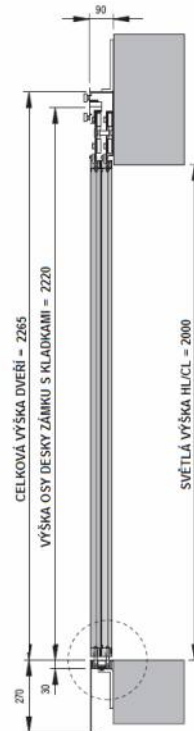

* OD PL/CO 950 JE ROZMĚR = 160

PL / CO	600	650	700	750	800	900	1000	1100
A	360	385	410	435	460	340	373	407
C	1000	1075	1150	1225	1300	1450	1600	1750

TYP KONZOLE	POČET KONZOLÍ	
	PL / CO ≤ 1000	PL / CO ≥ 1100
L	2	2
G	3	5
F	3	5

FERMATOR

KABINOVÉ A ŠACHETNÍ AUTOMATICKÉ VÝTAHOVÉ DVEŘE PRO MODERNIZACE

ČTYŘPANELOVÉ CENTRÁLNÍ AUTOMATICKÉ DVEŘE - 4PC

ŠACHETNÍ DVEŘE BEZ ZÁRUBNÍ A NADPRAŽÍ PRO REKONSTRUKCE - TYP 50/11

(*) V OTEVŘENÉ POLOZE PŘESAHUJE UZÁVĚRA 40mm U PL/CO 600 A 15mm U PL/CO 700

* OD PL/CO 950 JE ROZMĚR = 160

PL / CO	600	650	700	750	800	900	1000	1100
A	360	385	410	435	460	340	373	407
C	1000	1075	1150	1225	1300	1450	1600	1750

TYP KONZOLE	POČET KONZOLÍ	
PL / CO	≤ 1000	≥ 1100
L	2	2
G	3	5
F	3	5