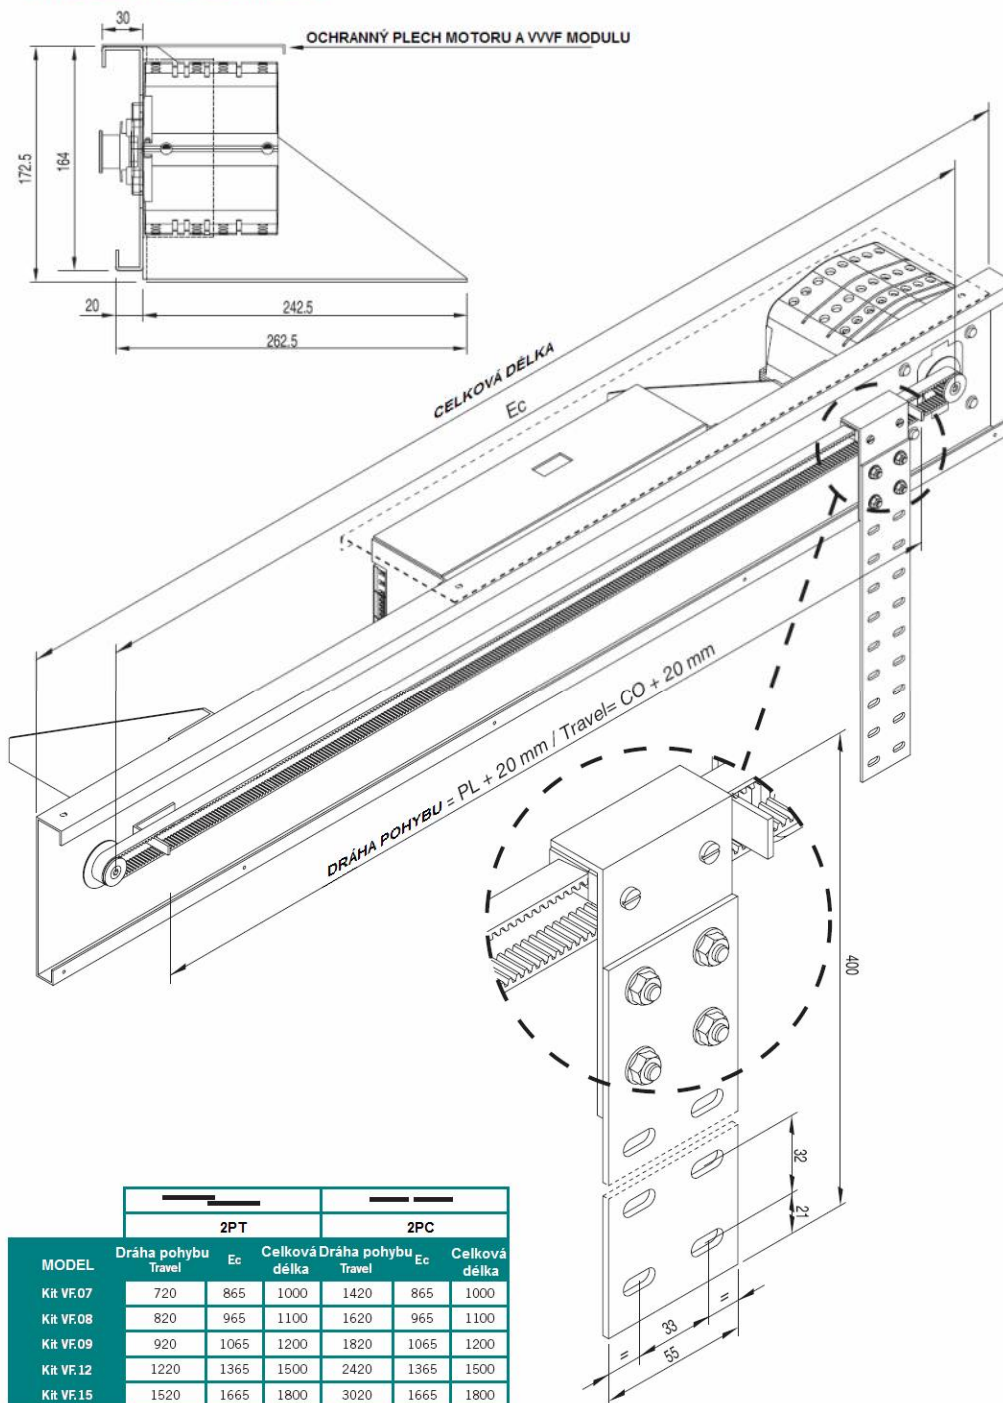

FERMATOR

KABINOVÉ A ŠACHETNÍ AUTOMATICKÉ VÝTAHOVÉ DVEŘE PRO MODERNIZACE

MODERNIZAČNÍ KIT