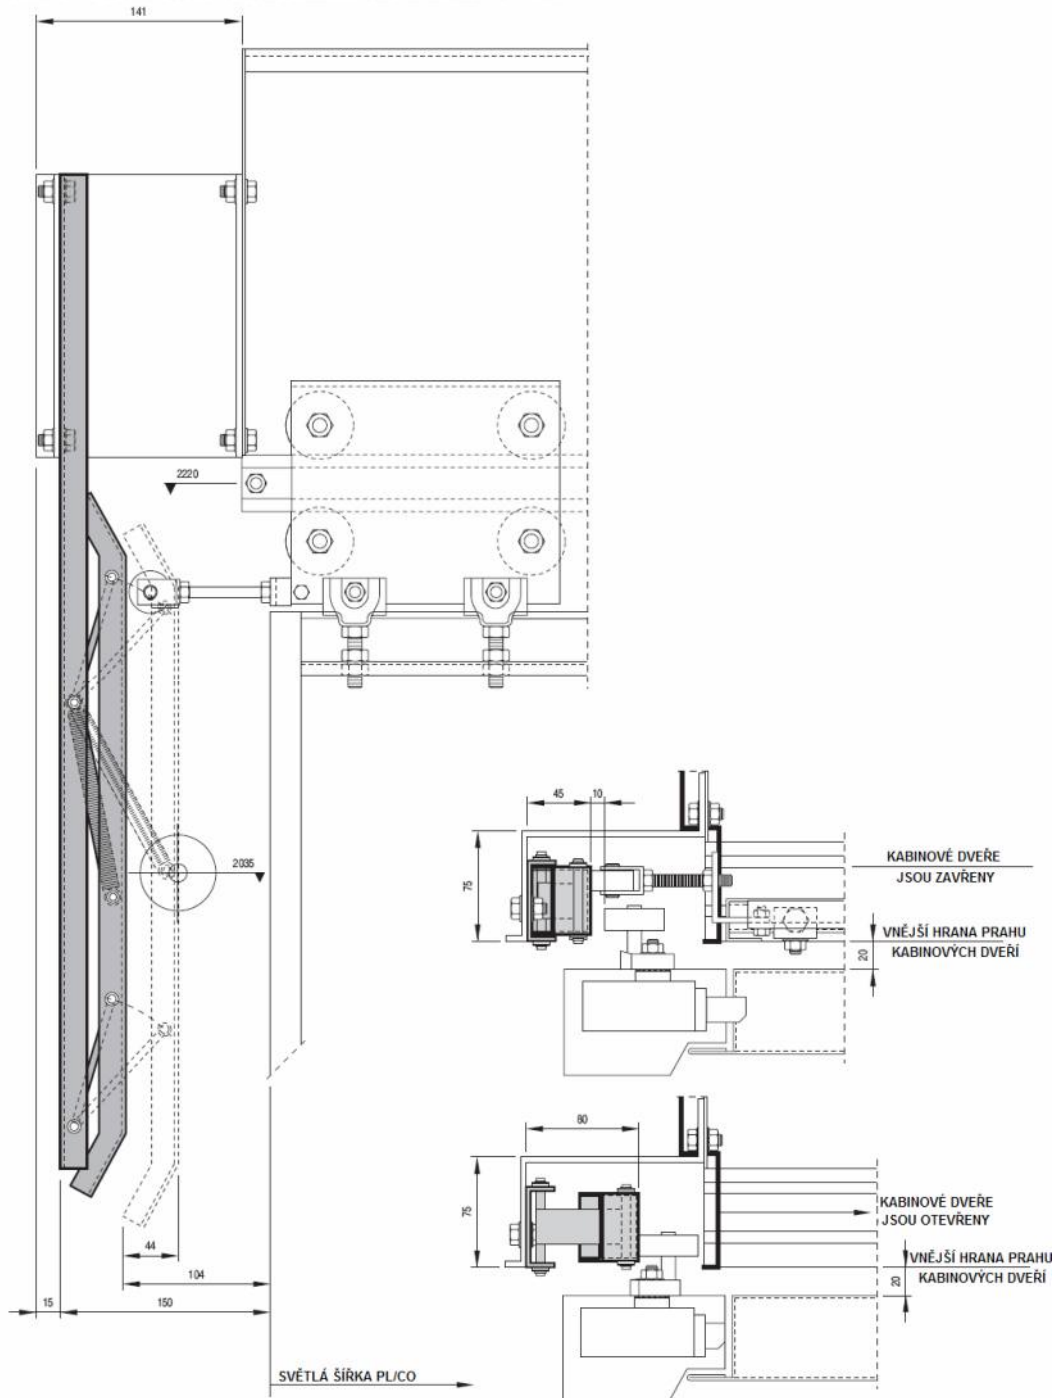

FERMATOR

KABINOVÉ A ŠACHETNÍ AUTOMATICKÉ VÝTAHOVÉ DVEŘE PRO MODERNIZACE

UNAŠEČ PRO OTVÍRÁNÍ AUTOMATICKÝCH ŠACHETNÍCH DVEŘÍ

FERMATOR

KABINOVÉ A ŠACHETNÍ AUTOMATICKÉ VÝTAHOVÉ DVEŘE PRO MODERNIZACE

ODKLÁNEČÍ KŘIVKA PRO ODJIŠTĚNÍ RUČNÍCH ŠACHETNÍCH DVEŘÍ
KŘIVKA ODJIŠTŮJÍCÍ ODKLONĚNÍM KE KABINĚ VÝTAHU