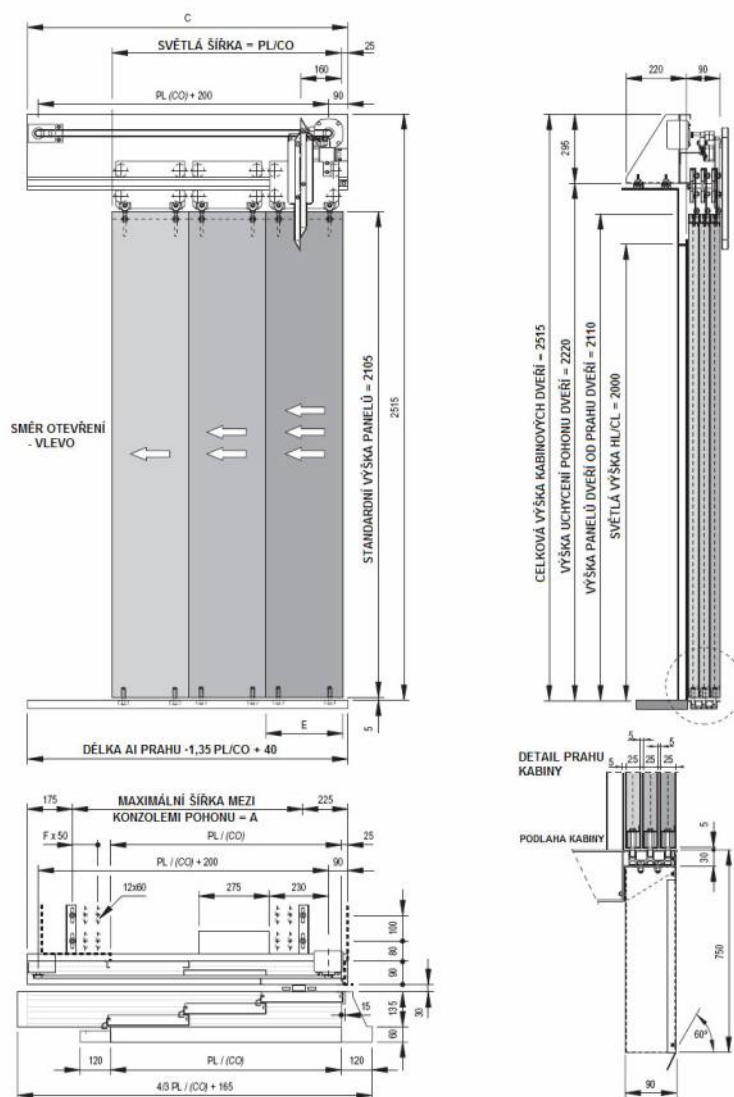

KABINOVÉ - TYP 50/11 VVVF (NA OBR.PROVEDENÍ LEVÉ)

- ŠÍŘKA PRAHU 70mm

PL / CO	600	650	700	750	800	850	900	1000	1100	1200	1300	1400
A	500	550	600	750	725	800	850	1000	1150	1300	1400	1550
C	895	945	995	1045	1120	1195	1245	1395	1545	1695	1795	1945
E	220	235	253	270	285	305	320	353	385	420	453	485
F	4	4	4	4	4	4	4	4	4	5	5	6
ČAS (s)	1,56	1,62	1,68	1,74	1,8	1,85	1,91	2,01	2,11	2,2	2,3	2,4
HMOTNOST (kg)	57	61,5	66	71	75,5	80,5	85	94,5	104	113,5	123	132,5