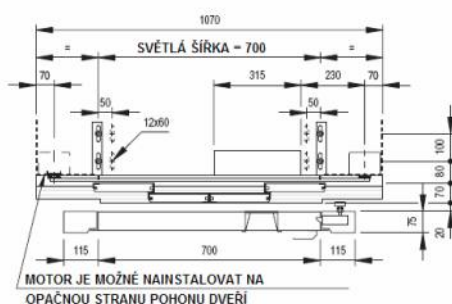

FERMATOR

KABINOVÉ A ŠACHETNÍ AUTOMATICKÉ VÝTAHOVÉ DVEŘE PRO MODERNIZACE

ČTYŘPANELOVÉ CENTRÁLNÍ AUTOMATICKÉ DVEŘE -4PC

KABINOVÉ - TYP 40/10 VVVF PRO SPŘAŽENÍ S RUČNÍMI DVEŘMI
SVĚTLÁ ŠÍŘKA PL/CO = 700mm ; ŠÍŘKA PRAHU 70mm
ŠÍŘKA PANELŮ 30 + 30mm

* VOLITELNÉ : DVEŘE S OKÉNKY/BEZ OKÉNEK

TECHNICKÉ PARAMETRY:

- -regulace rychlosti dveří změnou frekvence
- -ovládání signálem (jedním nebo dvěma) 12-240V AC i DC
- -přívod 220-240V AC
- -nastavitelná otevírací rychlost do 1000 mm/s
- -nastavitelná zavírací rychlost do 600 mm/s
- -nastavitelná zavírací síla od 4 do 12 Kg
- -celková hmotnost v nerezovém provedení 60Kg
- -přibližná doba otevření 1,2s