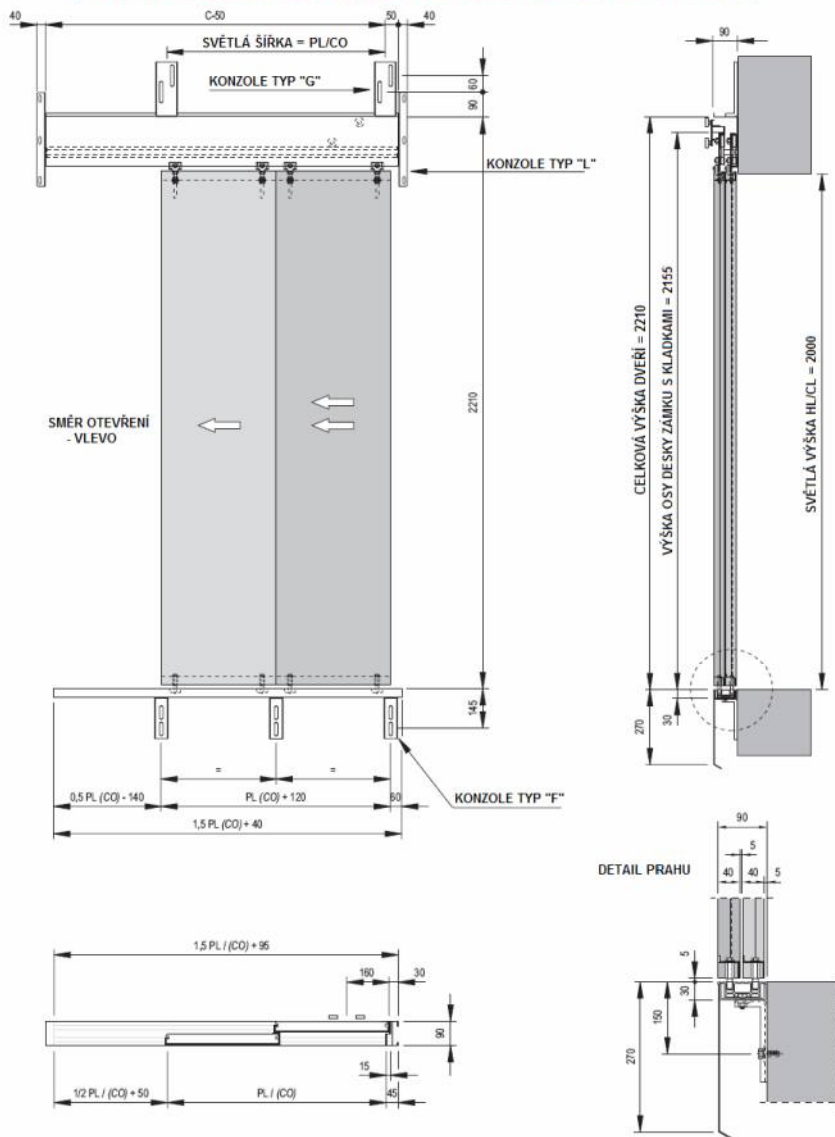

FERMATOR

KABINOVÉ A ŠACHETNÍ AUTOMATICKÉ VÝTAHOVÉ DVEŘE PRO MODERNIZACE

DVOUPANELOVÉ TELESKOPICKÉ AUTOMATICKÉ DVEŘE - 2PT

ŠACHETNÍ DVEŘE BEZ ZÁRUBNÍ A NADPRAŽÍ PRO REKONSTRUKCE - TYP 40/10
(NA OBR. PROVEDENÍ LEVÉ - SMĚR OTVÍRÁNÍ PŘI POHLEDU Z NÁSUTIŠTĚ)

PL / CO	600	650	700	750	800	850	900	1000	1100	1200
A	360	385	410	435	460	485	340	373	407	330
C	1000	1075	1150	1225	1300	1375	1450	1600	1750	1900

TYP KONZOLE	POČET KONZOLÍ	
	≤ 1000	≥ 1100
L	2	2
G	3	5
F	3	5