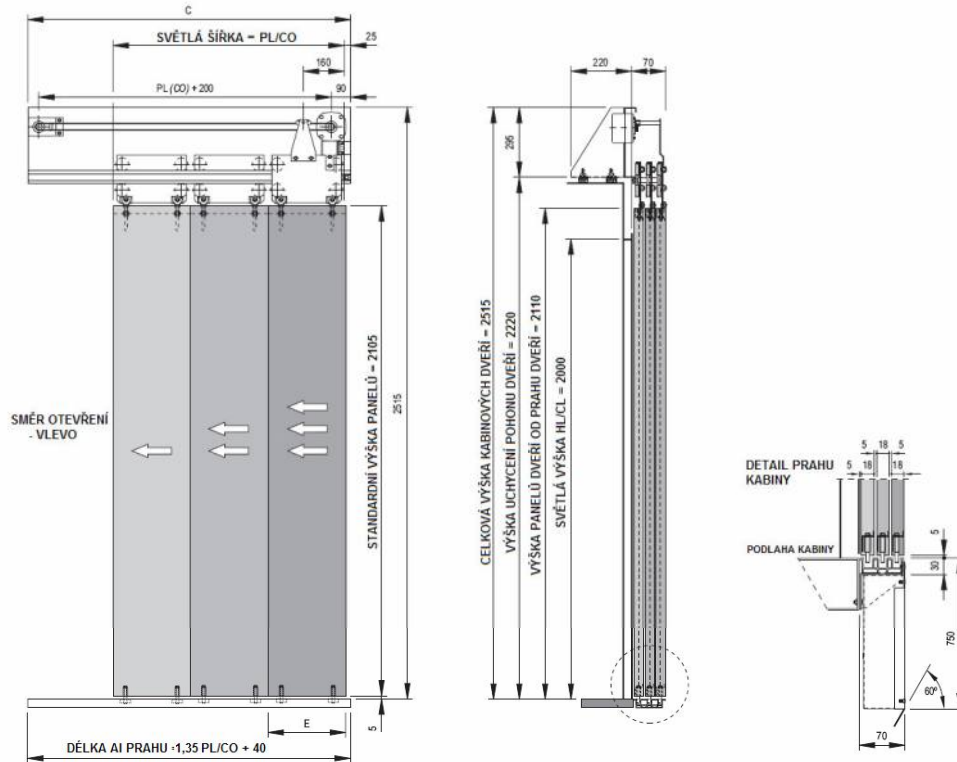

FERMATOR

KABINOVÉ A ŠACHETNÍ AUTOMATICKÉ VÝTAHOVÉ DVEŘE PRO MODERNIZACE

TŘÍPANELOVÉ TELESKOPICKÉ AUTOMATICKÉ DVEŘE - 3PT
KABINOVÉ - TYP 40/10 VVVF PRO SPŘAŽENÍ S RUČNÍMI DVEŘMI
- ŠÍŘKA PRAHU 70mm