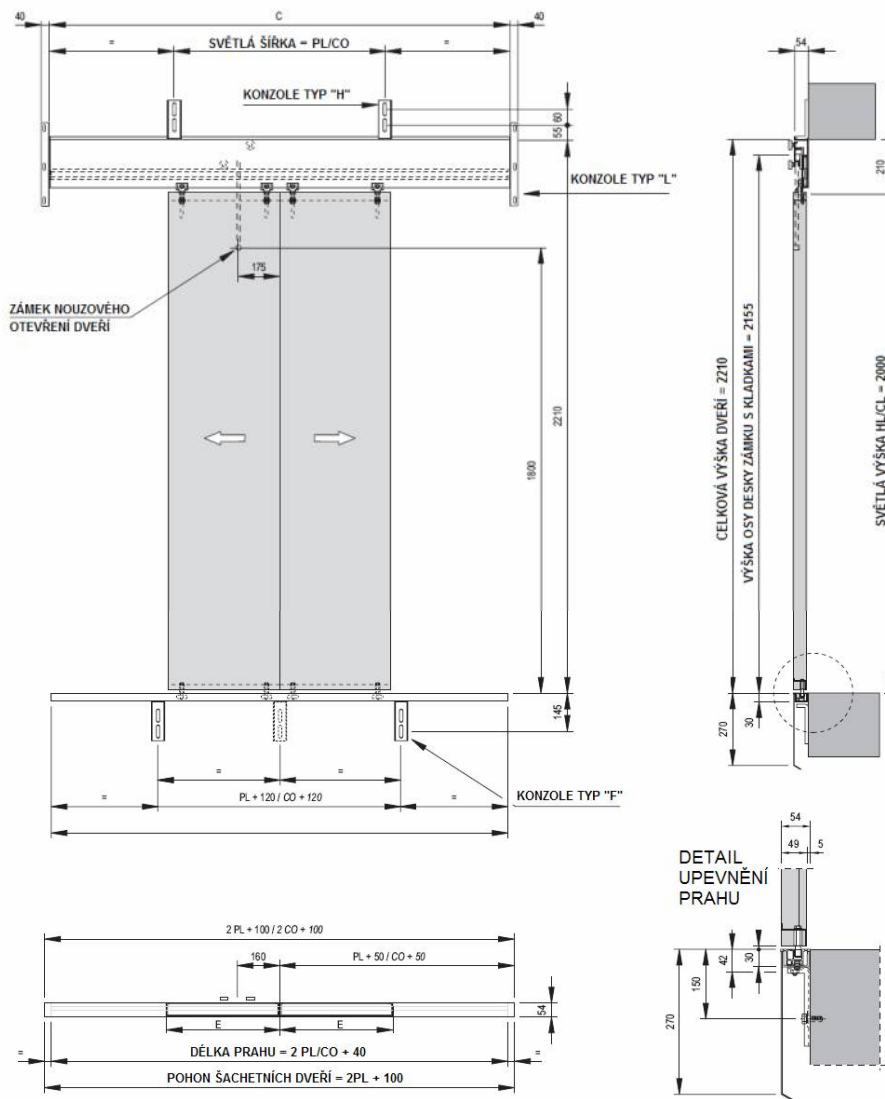

FERMATOR

KABINOVÉ A ŠACHETNÍ AUTOMATICKÉ VÝTAHOVÉ DVEŘE PRO MODERNIZACE

DVOUPANELOVÉ CENTRÁLNÍ AUTOMATICKÉ DVEŘE - 2PC

ŠACHETNÍ DVEŘE BEZ ZÁRUBNÍ A NADPRAŽÍ PRO REKONSTRUKCE - TYP 40/10

TYP KONZOLE	POČET KONZOLÍ	
	≤ 1000	> 1100
L	2	2
H	3	5
F	3	5