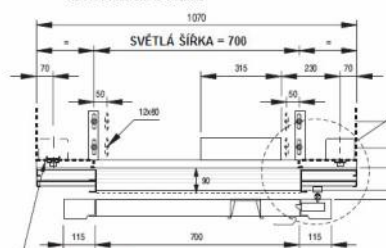

* VOLITELNÉ : DVEŘE S OKÉNKY/BEZ OKÉNEK

ZAVŘENÉ DVEŘE

MOTOR JE MOŽNÉ NAINSTALOVAT NA
OPAČNOU STRANU Pohonu DVEŘÍ

OTEVŘENÉ DVEŘE

MOTOR JE MOŽNÉ NAINSTALOVAT NA
OPAČNOU STRANU Pohonu DVEŘÍ

ŠÍŘKA PRAHU = 80mm ; TLOUŠŤKA PANELŮ 30 + 50mm