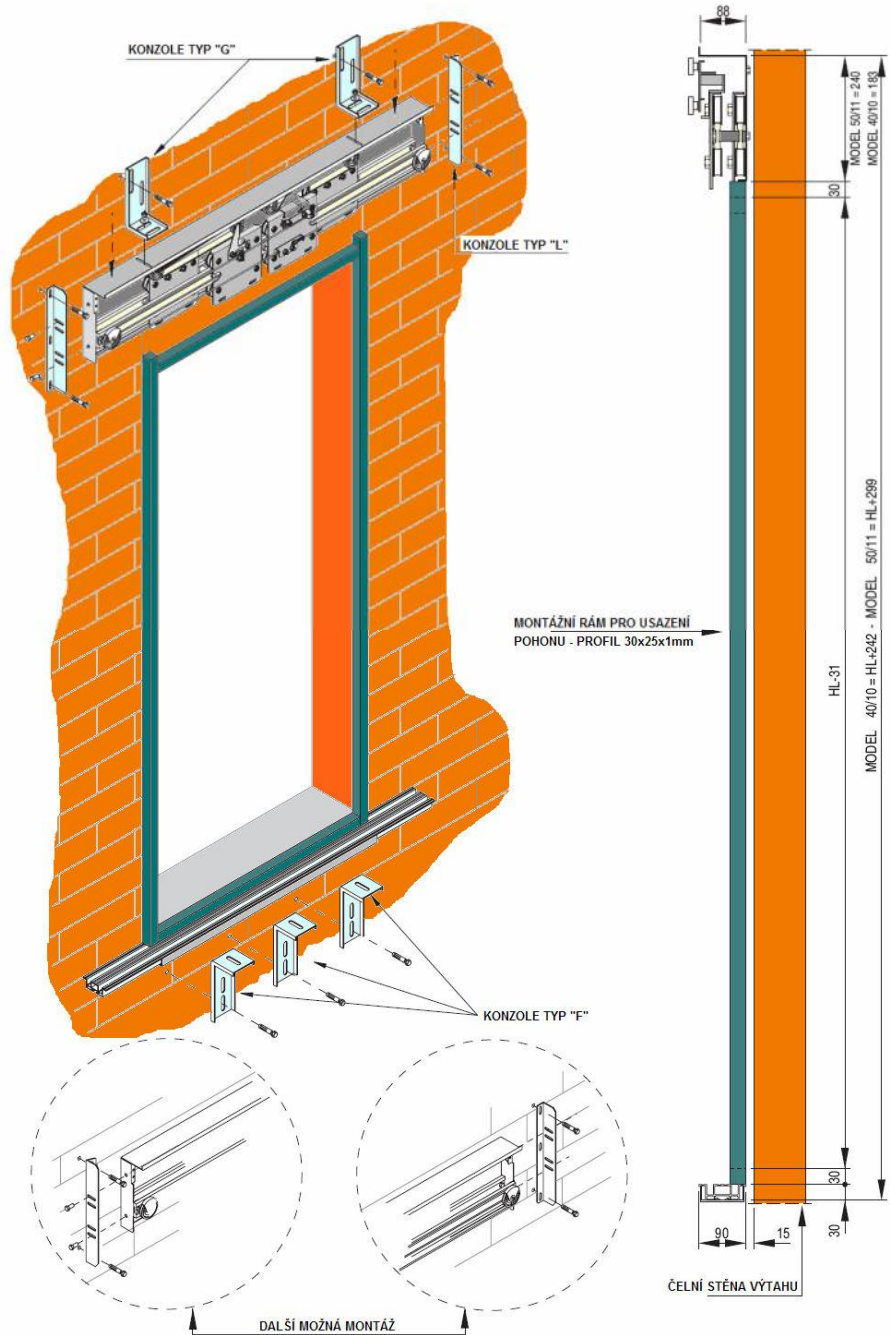

FERMATOR

KABINOVÉ A ŠACHETNÍ AUTOMATICKÉ VÝTAHOVÉ DVEŘE PRO MODERNIZACE

ČTYŘPANELOVÉ CENTRÁLNÍ AUTOMATICKÉ DVEŘE - 4PC

ŠACHETNÍ DVEŘE BEZ ZÁRUBNÍ A NADPRAŽÍ PRO REKONSTRUKCE - TYP 40/10