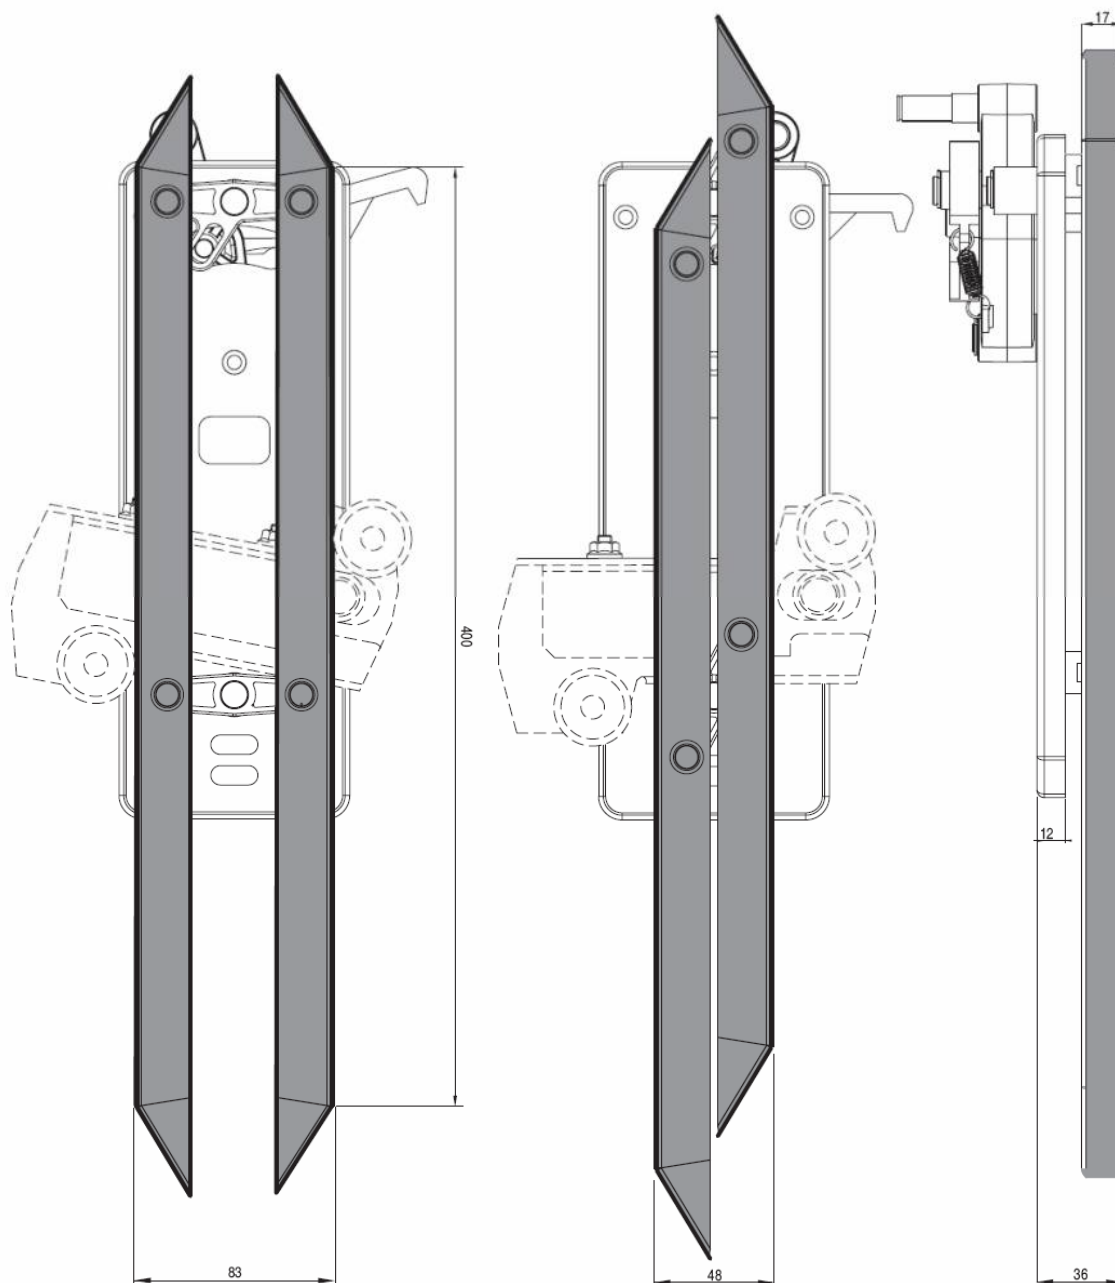

FERMATOR

KABINOVÉ A ŠACHETNÍ AUTOMATICKÉ VÝTAHOVÉ DVEŘE PRO MODERNIZACE

UNAŠEČ PRO OTVÍRÁNÍ AUTOMATICKÝCH ŠACHETNÍCH DVEŘÍ