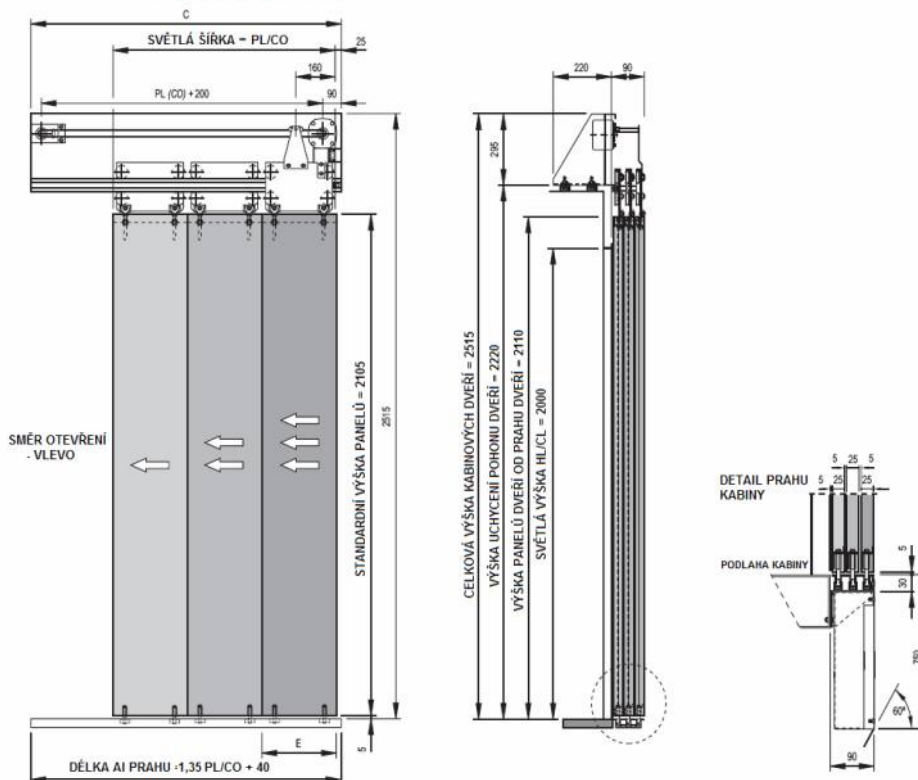

SPŘAŽENÍ S PRAVÝMI RUČNÍMI ŠACHETNÍMI DVEŘMI

FERMATOR

KABINOVÉ A ŠACHETNÍ AUTOMATICKÉ VÝTAHOVÉ DVEŘE PRO MODERNIZACE

TŘÍPANELOVÉ TELESKOPICKÉ AUTOMATICKÉ DVEŘE - 3PT

KABINOVÉ - TYP 40/10 VVVF PRO SPŘAŽENÍ S RUČNÍMI DVEŘMI

- ŠÍŘKA PRAHU 90 mm

SPŘAŽENÍ S LEVÝMI RUČNÍMI ŠACHETNÍMI DVEŘMI