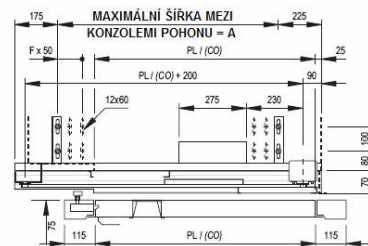

SPŘAŽENÍ S PRAVÝMI RUČNÍMI ŠACHETNÍMI DVEŘMI