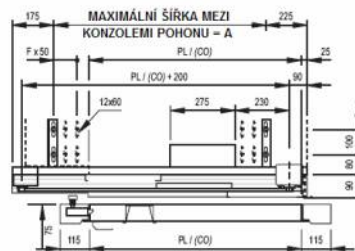

SPŘAŽENÍ S PRAVÝMI RUČNÍMI ŠACHETNÍMI DVEŘMI

PL / CO	600	650	700	750	800	850	900	1000
A	500	550	600	750	725	800	850	1000
C	895	945	995	1045	1120	1195	1245	1395
E	220	235	253	270	285	305	320	353
F	4	4	4	4	4	4	4	4
ČAS (s)	1,56	1,62	1,68	1,74	1,8	1,85	1,91	2,01
HMOTNOST (kg)	57	61,5	66	71	75,5	80,5	85	94,5