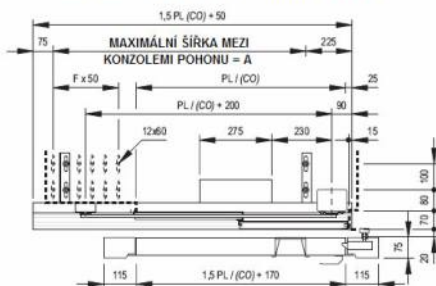

FERMATOR

KABINOVÉ A ŠACHETNÍ AUTOMATICKÉ VÝTAHOVÉ DVEŘE PRO MODERNIZACE

DVOUPANELOVÉ TELESKOPICKÉ AUTOMATICKÉ DVEŘE - 2PT

KABINOVÉ - TYP 40/10 VVVF PRO SPŘAŽENÍ S RUČNÍMI DVEŘMI
ŠÍŘKA PRAHU 70mm

SPŘAŽENÍ S LEVÝMI RUČNÍMI ŠACHETNÍMI DVEŘMI