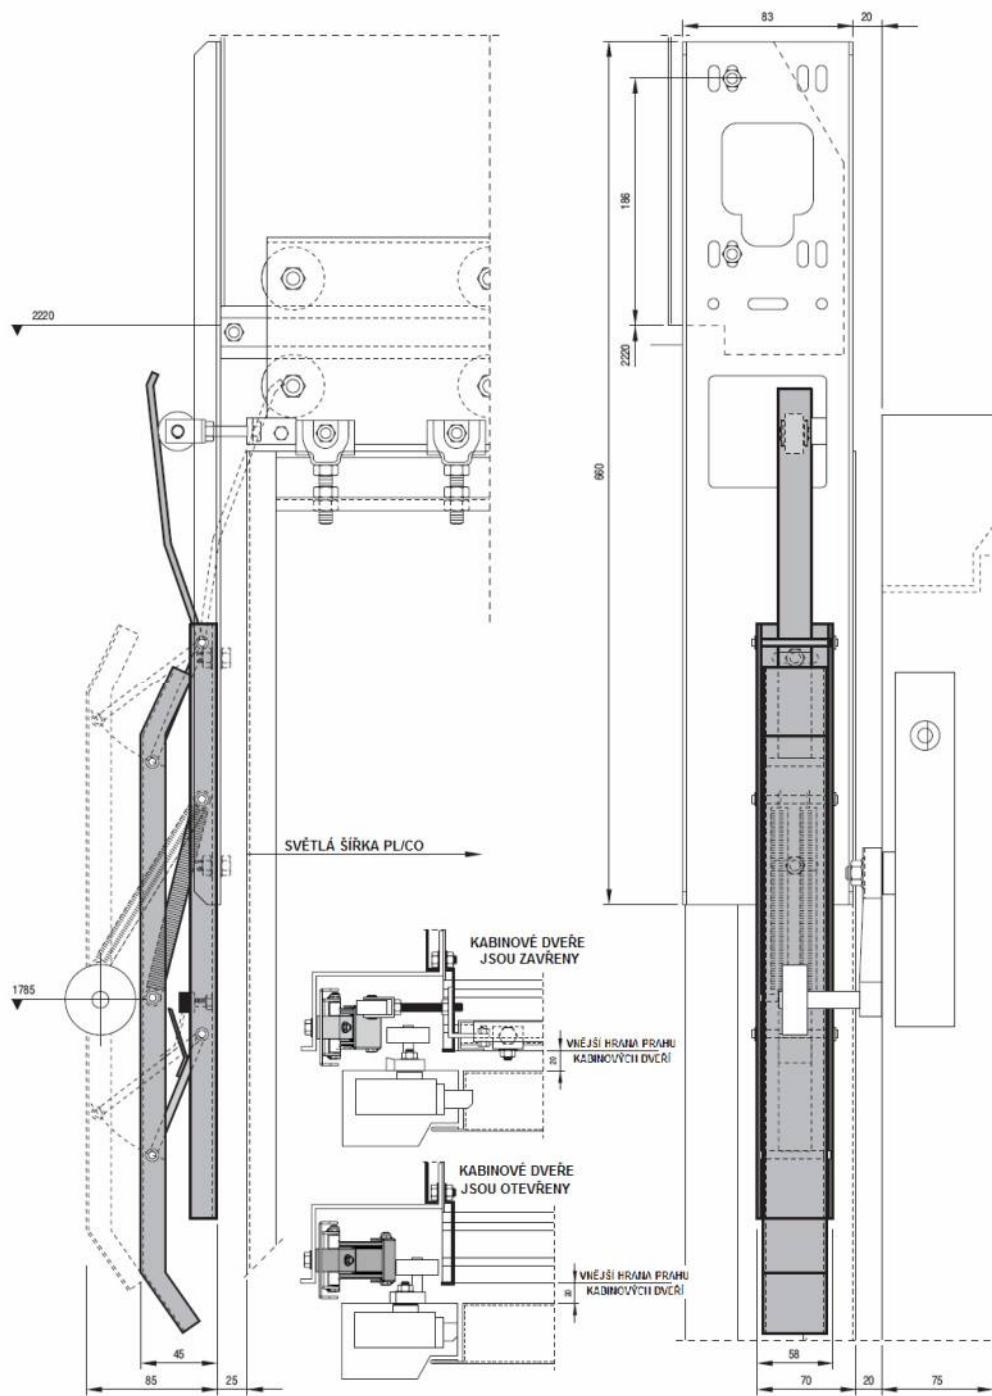

FERMATOR

KABINOVÉ A ŠACHETNÍ AUTOMATICKÉ VÝTAHOVÉ DVEŘE PRO MODERNIZACE

ODKLÁNEČÍ KŘIVKA PRO ODJIŠTĚNÍ RUČNÍCH ŠACHETNÍCH DVEŘÍ
KŘIVKA ODJIŠTŮJÍCÍ ODKLONĚNÍM OD KABINY VÝTAHU