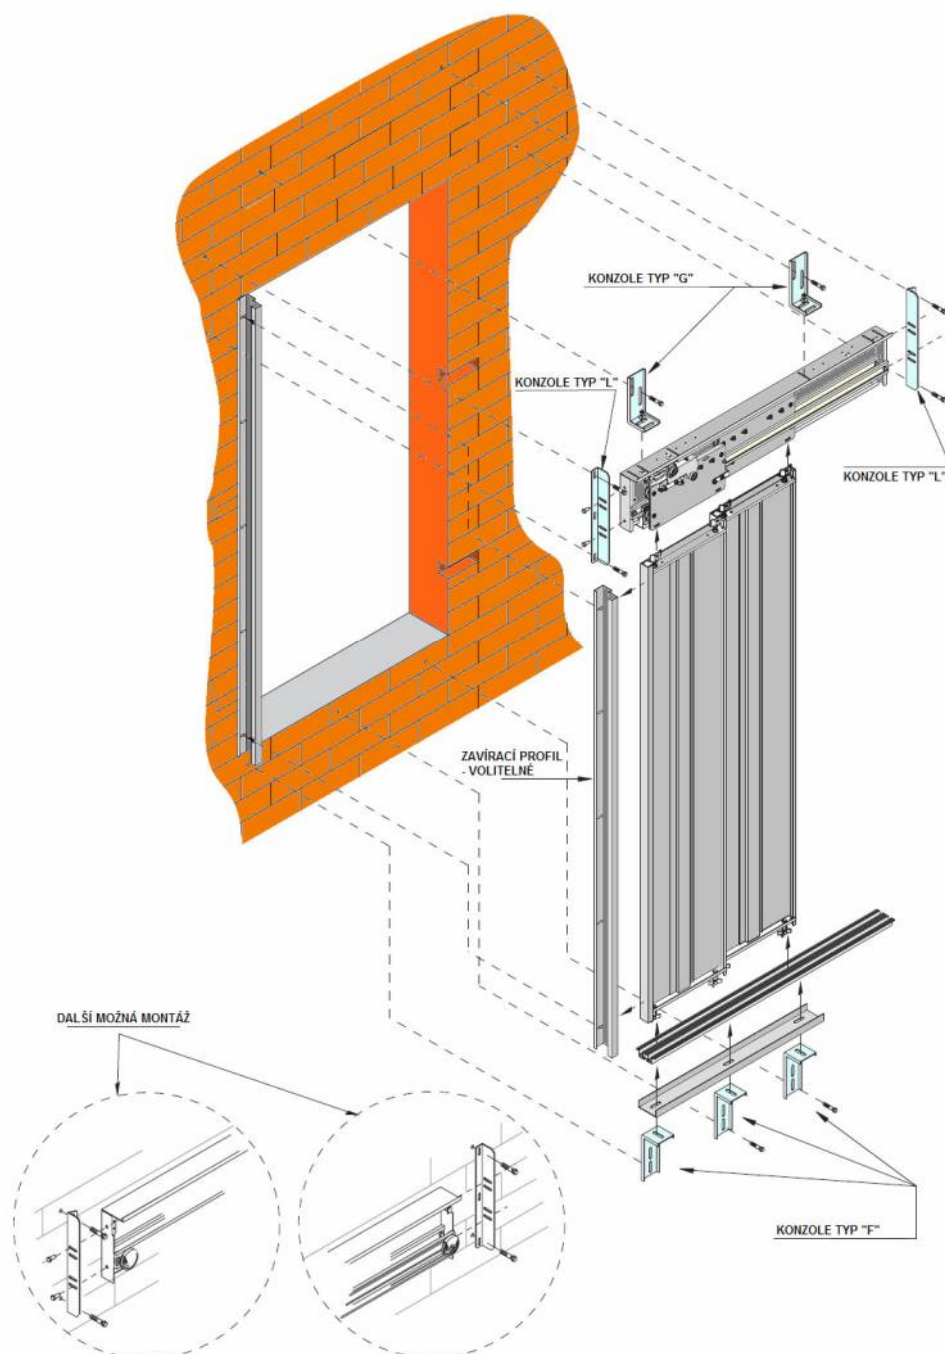

FERMATOR

KABINOVÉ A ŠACHETNÍ AUTOMATICKÉ VÝTAHOVÉ DVEŘE PRO MODERNIZACE

DVOUPANELOVÉ TELESKOPICKÉ AUTOMATICKÉ DVEŘE - 2PT

ŠACHETNÍ DVEŘE BEZ ZÁRUBNÍ A NADPRAŽÍ PRO REKONSTRUKCE - TYP 40/10