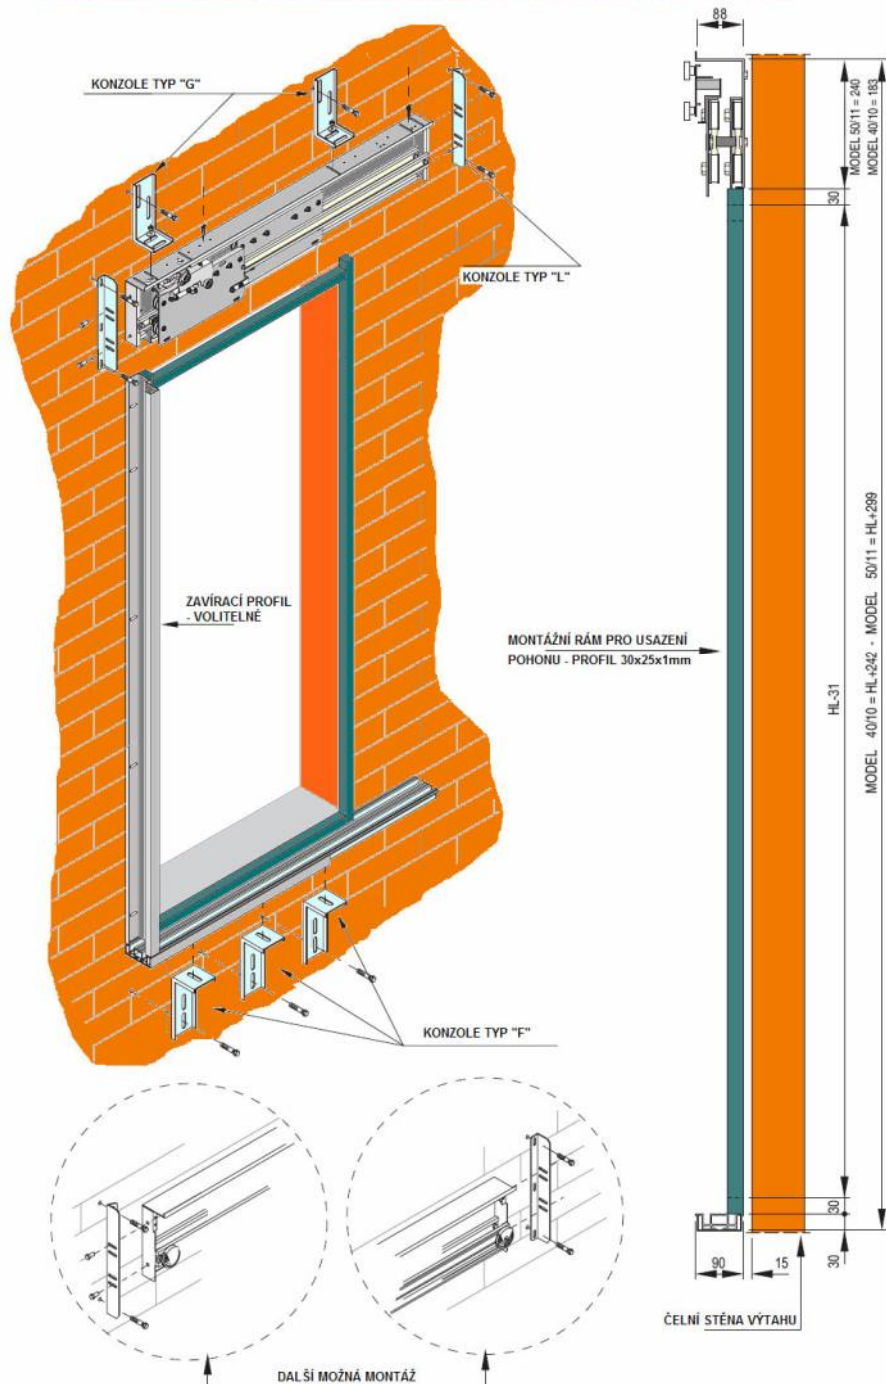

FERMATOR

KABINOVÉ A ŠACHETNÍ AUTOMATICKÉ VÝTAHOVÉ DVEŘE PRO MODERNIZACE

DVOUPANELOVÉ TELESKOPICKÉ AUTOMATICKÉ DVEŘE - 2PT

ŠACHETNÍ DVEŘE BEZ ZÁRUBNÍ A NADPRAŽÍ PRO REKONSTRUKCE - TYP 40/10