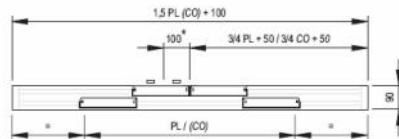

FERMATOR

KABINOVÉ A ŠACHETNÍ AUTOMATICKÉ VÝTAHOVÉ DVEŘE PRO MODERNIZACE

ČTYŘPANELOVÉ CENTRÁLNÍ AUTOMATICKÉ DVEŘE - 4PC

ŠACHETNÍ DVEŘE BEZ ZÁRUBNÍ A NADPRAŽÍ PRO REKONSTRUKCE - TYP 50/11

(*) V OTEVŘENÉ POLOZE PŘESAHUJE UZÁVĚRA 40mm U PL/CO 600 A 15mm U PL/CO 700

* OD PL/CO 950 JE ROZMĚR = 160