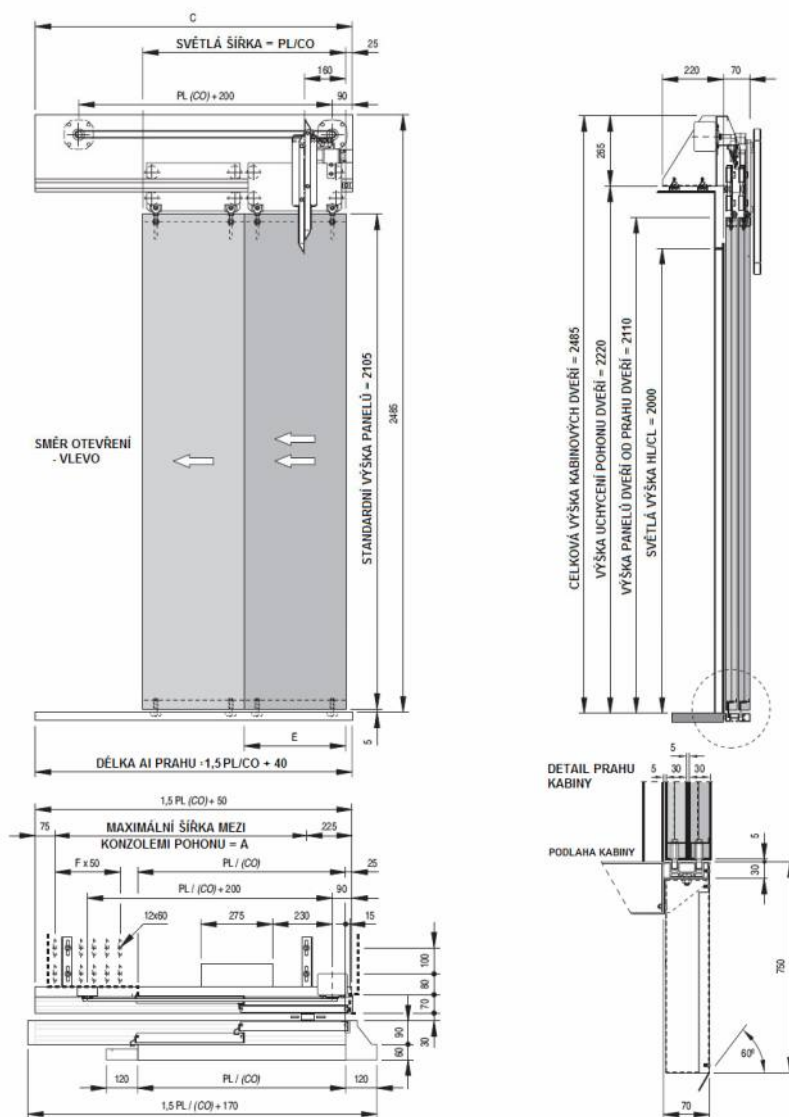

ČTYŘPANELOVÉ CENTRÁLNÍ AUTOMATICKÉ DVEŘE - 4PC

ŠACHETNÍ DVEŘE BEZ ZÁRUBNÍ A NADPRAŽÍ PRO REKONSTRUKCE - TYP 40/10

FERMATOR

KABINOVÉ A ŠACHETNÍ AUTOMATICKÉ VÝTAHOVÉ DVEŘE PRO MODERNIZACE

DVOUPANELOVÉ TELESKOPICKÉ AUTOMATICKÉ DVEŘE - 2PT
KABINOVÉ - TYP 50/11 VVVF PRO SPŘAŽENÍ S AUTOMATICKÝMI ŠACHENÍMI DVEŘMI
ŠÍŘKA PRAHU 70mm