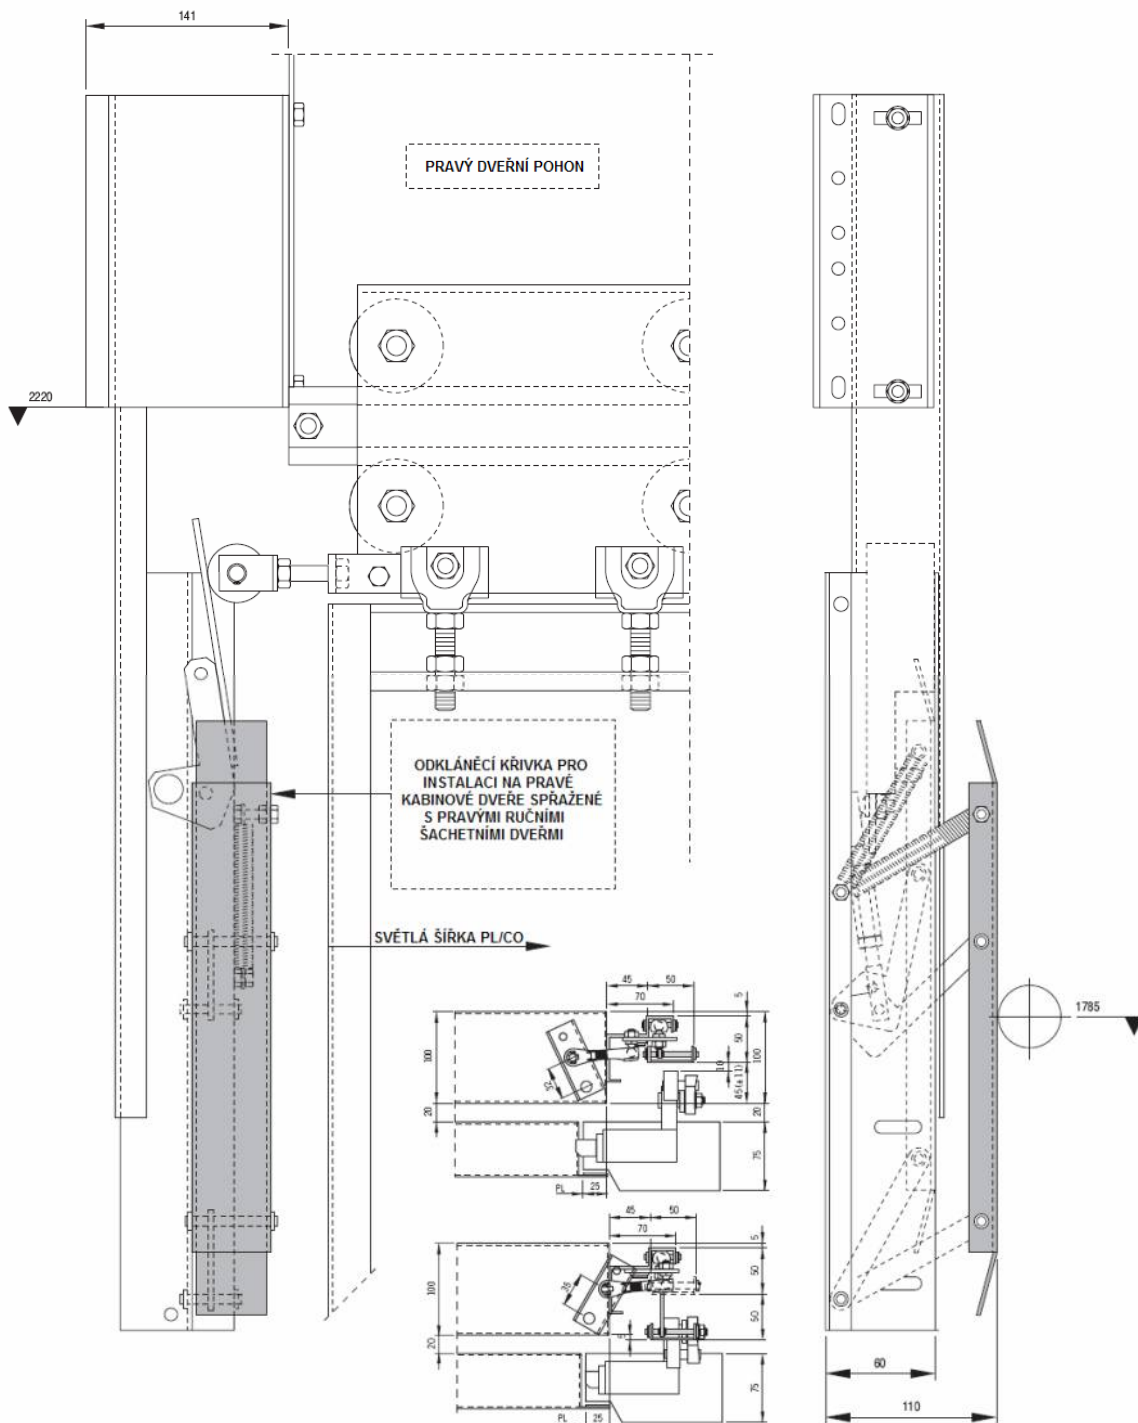

FERMATOR

KABINOVÉ A ŠACHETNÍ AUTOMATICKÉ VÝTAHOVÉ DVEŘE PRO MODERNIZACE

ODKLÁNEČÍ KŘIVKA PRO ODJIŠTĚNÍ RUČNÍCH ŠACHETNÍCH DVEŘÍ
ČELNÍ KŘIVKA ODJIŠTŮJÍCÍ ODKLONĚNÍM K ŠACHETNÍM DVEŘÍM