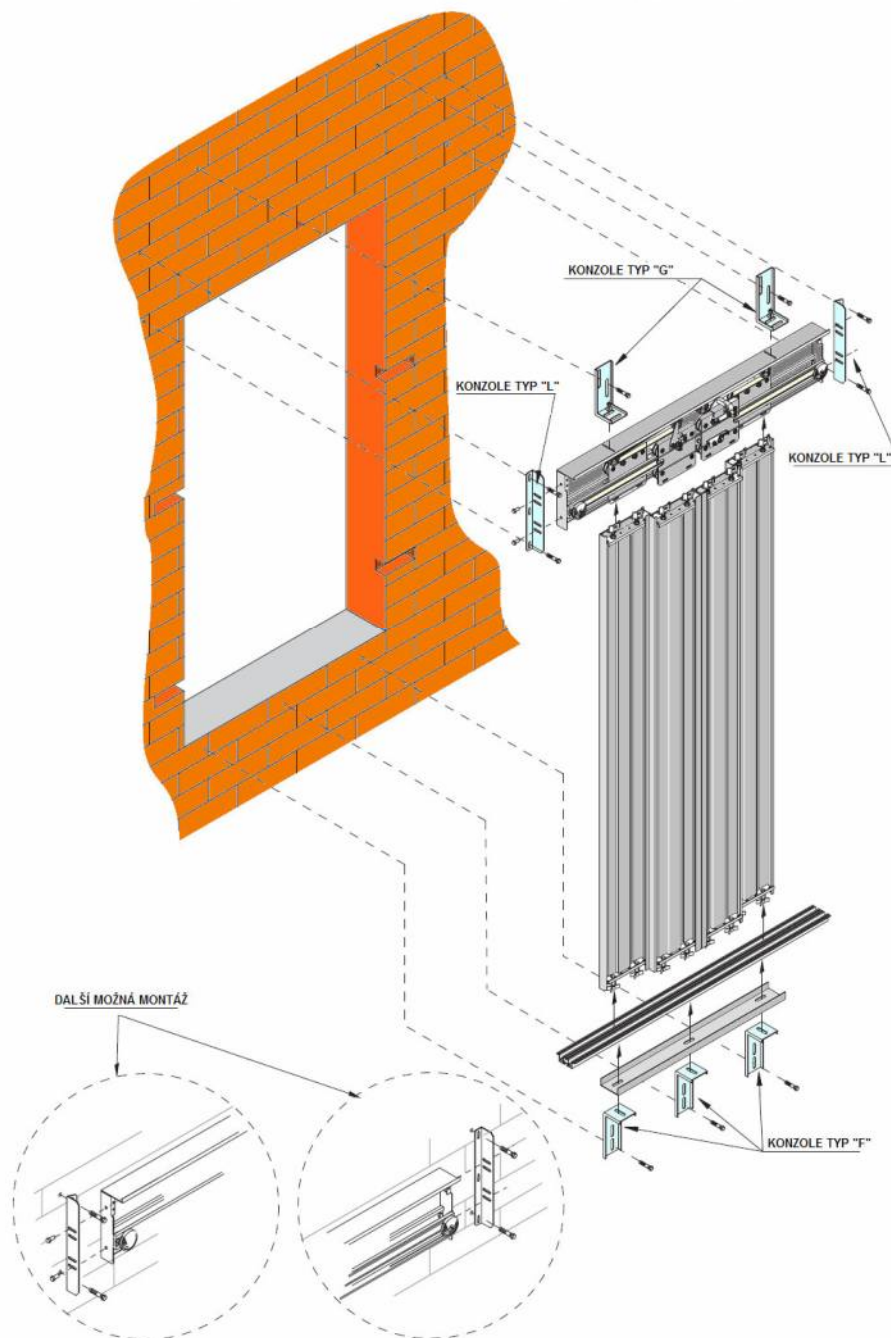

FERMATOR

KABINOVÉ A ŠACHETNÍ AUTOMATICKÉ VÝTAHOVÉ DVEŘE PRO MODERNIZACE

ČTYŘPANELOVÉ CENTRÁLNÍ AUTOMATICKÉ DVEŘE - 4PC
ŠACHETNÍ DVEŘE BEZ ZÁRUBNÍ A NADPRAŽÍ PRO REKONSTRUKCE - TYP 40/10