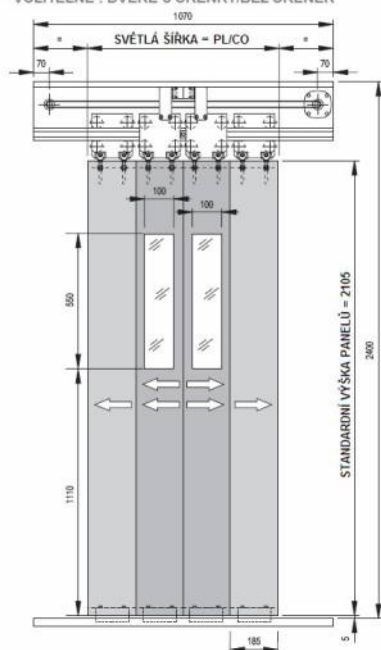

FERMATOR

KABINOVÉ A ŠACHETNÍ AUTOMATICKÉ VÝTAHOVÉ DVEŘE PRO MODERNIZACE

ČTYŘPANELOVÉ CENTRÁLNÍ AUTOMATICKÉ DVEŘE - 4PC

KABINOVÉ - TYP 40/10 VVVF PRO SPŘAŽENÍ S RUČNÍMI DVEŘMI
SVĚTLÁ ŠÍŘKA PL/CO = 700mm ; ŠÍŘKA PRAHU 90mm
ŠÍŘKA PANELŮ 30 + 50mm

* VOLITELNÉ : DVEŘE S OKÉNKY/BEZ OKÉNEK