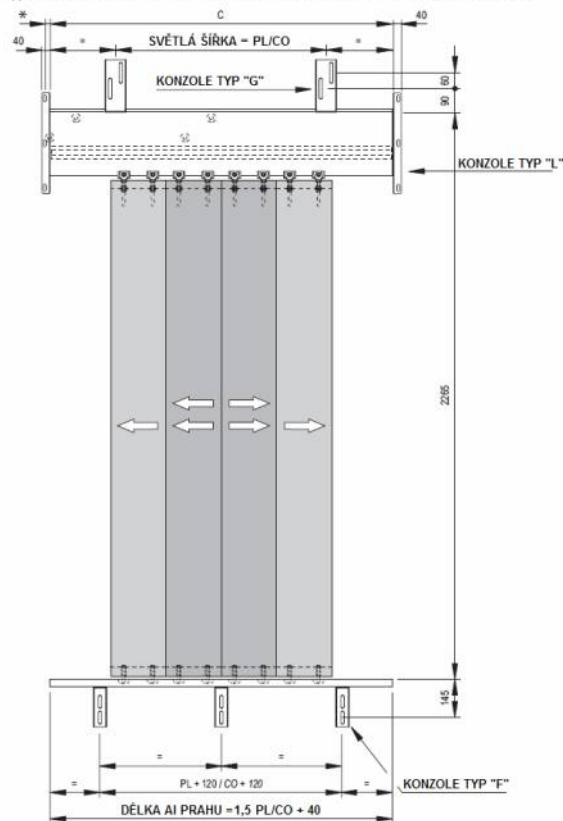

FERMATOR

KABINOVÉ A ŠACHETNÍ AUTOMATICKÉ VÝTAHOVÉ DVEŘE PRO MODERNIZACE

ČTYŘPANELOVÉ CENTRÁLNÍ AUTOMATICKÉ DVEŘE - 4PC

ŠACHETNÍ DVEŘE BEZ ZÁRUBNÍ A NADPRAŽÍ PRO REKONSTRUKCE - TYP 50/11

(*) V OTEVŘENÉ POLOZE PŘESAHUJE UZÁVĚRA 40mm U PL/CO 600 A 15mm U PL/CO 700

* OD PL/CO 950 JE ROZMĚR = 160