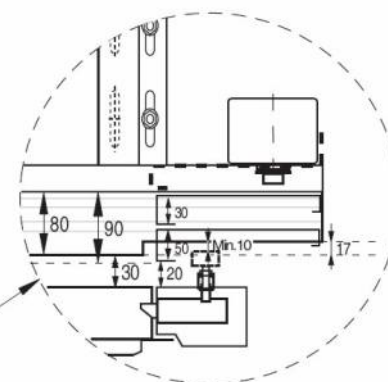

* VOLITELNÉ : DVEŘE S OKÉNKY/BEZ OKÉNEK

ZAVŘENÉ DVEŘE

MOTOR JE MOŽNÉ NAINSTALOVAT NA
OPAČNOU STRANU Pohonu DVEŘÍ

OTEVŘENÉ DVEŘE

MOTOR JE MOŽNÉ NAINSTALOVAT NA
OPAČNOU STRANU Pohonu DVEŘÍ

ŠÍŘKA PRAHU = 80mm ; TLOUŠŤKA PANELŮ 30 + 50mm