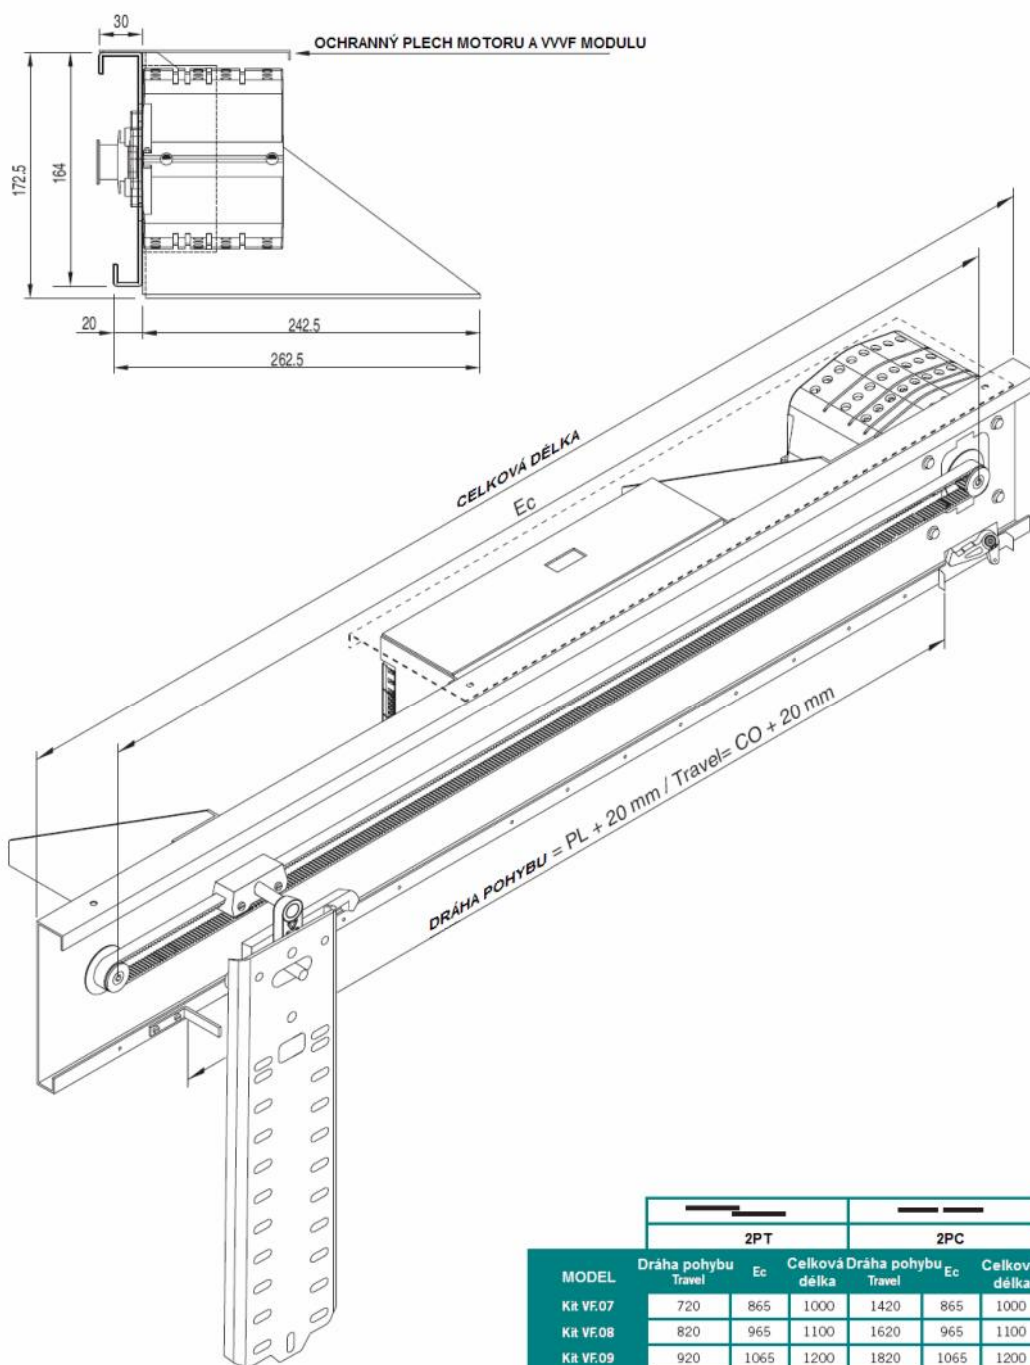

FERMATOR

KABINOVÉ A ŠACHETNÍ AUTOMATICKÉ VÝTAHOVÉ DVEŘE PRO MODERNIZACE

MODERNIZAČNÍ KIT SE ZAJIŠTĚNÍM ZAVŘENÍ

MODEL	2PT			2PC		
	Dráha pohybu Travel	Ec	Celková délka	Dráha pohybu Travel	Ec	Celková délka
Kř VF.07	720	865	1000	1420	865	1000
Kř VF.08	820	965	1100	1620	965	1100
Kř VF.09	920	1065	1200	1820	1065	1200
Kř VF.12	1220	1365	1500	2420	1365	1500
Kř VF.15	1520	1665	1800	3020	1665	1800