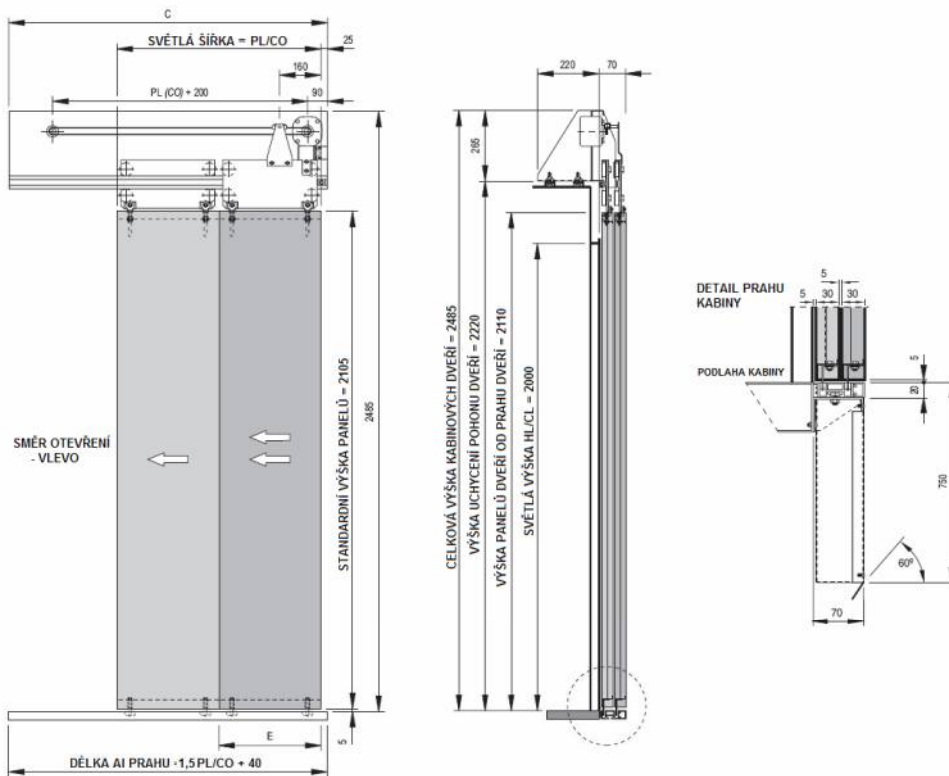

SPŘAŽENÍ S PRAVÝMI RUČNÍMI ŠACHETNÍMI DVEŘMI

FERMATOR

KABINOVÉ A ŠACHETNÍ AUTOMATICKÉ VÝTAHOVÉ DVEŘE PRO MODERNIZACE

DVOUPANELOVÉ TELESKOPICKÉ AUTOMATICKÉ DVEŘE - 2PT

KABINOVÉ - TYP 40/10 VVVF PRO SPŘAŽENÍ S RUČNÍMI DVEŘMI
ŠÍŘKA PRAHU 70mm

SPŘAŽENÍ S LEVÝMI RUČNÍMI ŠACHETNÍMI DVEŘMI