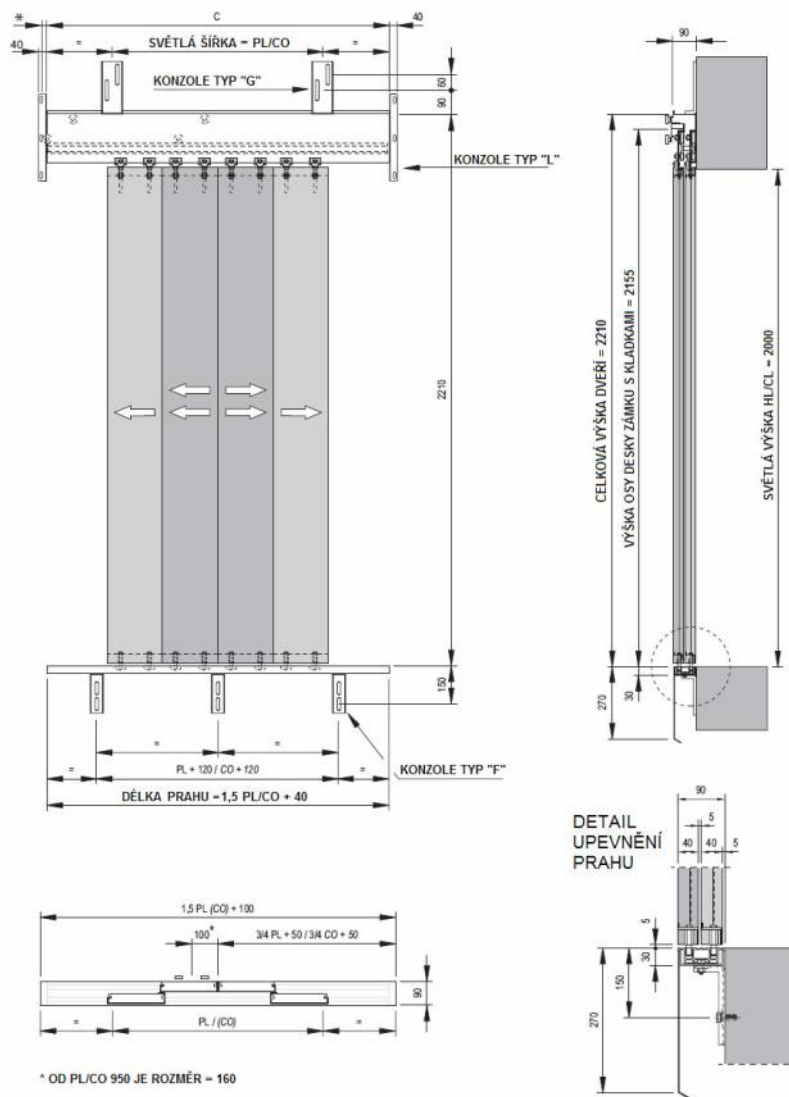

FERMATOR

KABINOVÉ A ŠACHETNÍ AUTOMATICKÉ VÝTAHOVÉ DVEŘE PRO MODERNIZACE

ČTYŘPANELOVÉ CENTRÁLNÍ AUTOMATICKÉ DVEŘE - 4PC

ŠACHETNÍ DVEŘE BEZ ZÁRUBNÍ A NADPRAŽÍ PRO REKONSTRUKCE - TYP 40/10

(*) V OTEVŘENÉ POLOZE PŘESAHUJE UZÁVĚRA 40mm U PL/CO 600 A 15mm U PL/CO 700

* OD PL/CO 950 JE ROZMĚR = 160

PL / CO	600	650	700	750	800	900	1000	1100
A	360	385	410	435	460	340	373	407
C	1000	1075	1150	1225	1300	1450	1600	1750

TYP KONZOLE	POČET KONZOLÍ	
	PL / CO ≤ 1000	PL / CO ≥ 1100
L	2	2
G	3	5
F	3	5