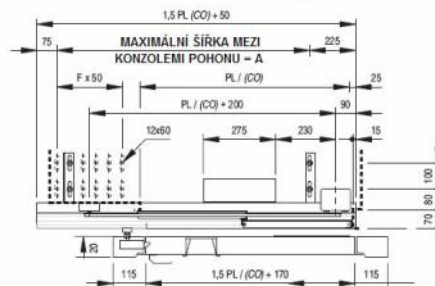

FERMATOR

KABINOVÉ A ŠACHETNÍ AUTOMATICKÉ VÝTAHOVÉ DVEŘE PRO MODERNIZACE

DVOUPANELOVÉ TELESKOPICKÉ AUTOMATICKÉ DVEŘE - 2PT

KABINOVÉ - TYP 40/10 VVVF PRO SPŘAŽENÍ S RUČNÍMI DVEŘMI
ŠÍŘKA PRAHU 70mm

PL / CO	600	650	700	750	800	850	900	1000
A	650	725	800	875	950	1025	1100	1250
C	950	1025	1100	1175	1250	1325	1400	1550
E	320	325	370	395	420	445	470	520
F	4	4	5	5	6	6	6	7
ČAS (s)	1,56	1,62	1,68	1,74	1,8	1,85	1,91	2,01
HMOTNOST (kg)	52,5	57	61,5	66	70	74,5	79	87,5