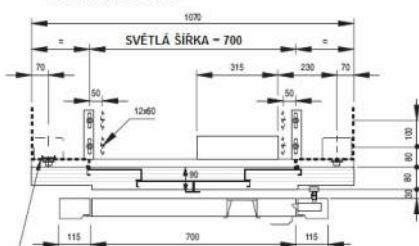

ZAVŘENÉ DVEŘE

MOTOR JE MOŽNÉ NAINSTALOVAT NA
OPAČNOU STRANU Pohonu DVEŘÍ