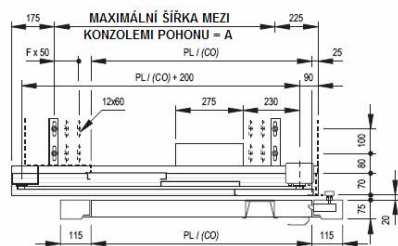

SPŘAŽENÍ S LEVÝMI RUČNÍMI ŠACHETNÍMI DVEŘMI