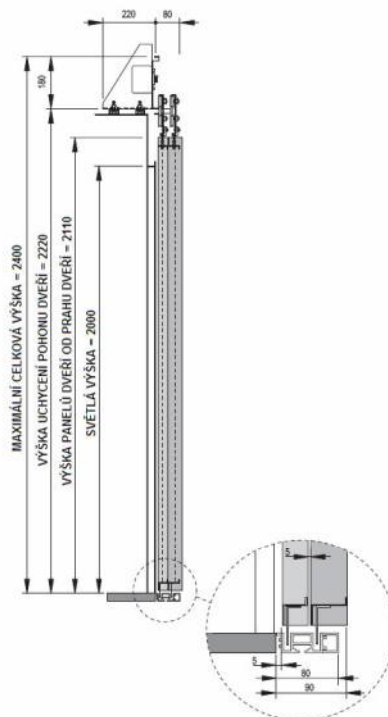

FERMATOR

KABINOVÉ A ŠACHETNÍ AUTOMATICKÉ VÝTAHOVÉ DVEŘE PRO MODERNIZACE

ČTYŘPANELOVÉ CENTRÁLNÍ AUTOMATICKÉ DVEŘE - 4PC

KABINOVÉ - TYP 40/10 VVVF PRO SPŘAŽENÍ S RUČNÍMI DVEŘMI
SVĚTLÁ ŠÍŘKA PL/CO = 700mm ; ŠÍŘKA PRAHU 90mm
ŠÍŘKA PANELŮ 30 + 50mm

* VOLITELNÉ : DVEŘE S OKÉNKY/BEZ OKÉNEK