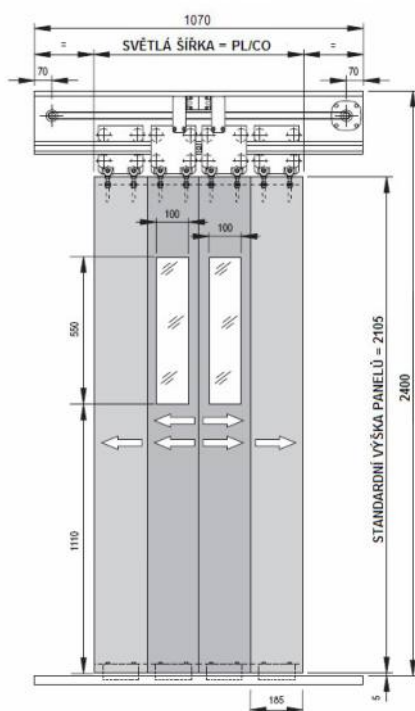

FERMATOR

KABINOVÉ A ŠACHETNÍ AUTOMATICKÉ VÝTAHOVÉ DVEŘE PRO MODERNIZACE

ČTYŘPANELOVÉ CENTRÁLNÍ AUTOMATICKÉ DVEŘE -4PC

KABINOVÉ - TYP 40/10 VVVF PRO SPŘAŽENÍ S RUČNÍMI DVEŘMI
SVĚTLÁ ŠÍŘKA PL/CO = 700mm ; ŠÍŘKA PRAHU 70mm
ŠÍŘKA PANELŮ 30 + 30mm

* VOLITELNÉ : DVEŘE S OKÉNKY/BEZ OKÉNEK

TECHNICKÉ PARAMETRY:

- -regulace rychlosti dveří změnou frekvence
- -ovládání signálem (jedním nebo dvěma) 12-240V AC i DC
- -přívod 220-240V AC
- -nastavitelná otevírací rychlost do 1000 mm/s
- -nastavitelná zavírací rychlost do 600 mm/s
- -nastavitelná zavírací síla od 4 do 12 Kg
- -celková hmotnost v nerezovém provedení 60Kg
- -přibližná doba otevření 1,2s