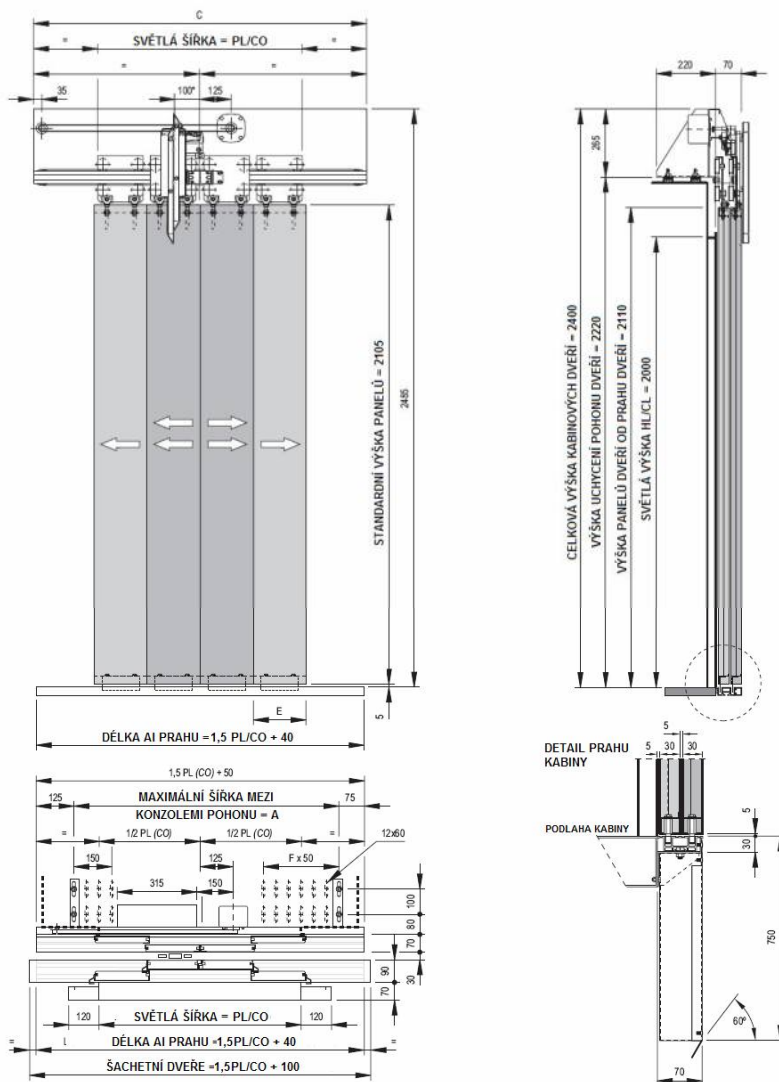

FERMATOR

KABINOVÉ A ŠACHETNÍ AUTOMATICKÉ VÝTAHOVÉ DVEŘE PRO MODERNIZACE

ČTYŘPANELOVÉ CENTRÁLNÍ AUTOMATICKÉ DVEŘE - 4PC
KABINOVÉ - TYP 50/11 VVVF PRO SPŘAŽENÍ S AUTOMATICKÝMI ŠACHENÍMI DVEŘMI
ŠÍŘKA PRAHU 70mm

PL / CO	600	650	700	750	800	900	1000	1100
A	750	825	900	975	1050	1200	1350	1500
C	980	1025	1100	1175	1250	1400	1550	1700
E	170	182,5	195	207,5	220	245	270	295
F	4	4	5	5	6	6	7	7
ČAS (s)	1,22	1,27	1,32	1,37	1,41	1,5	1,58	1,66
HMOTNOST (kg)	61,5	67	72	77	82	92,5	102,5	113